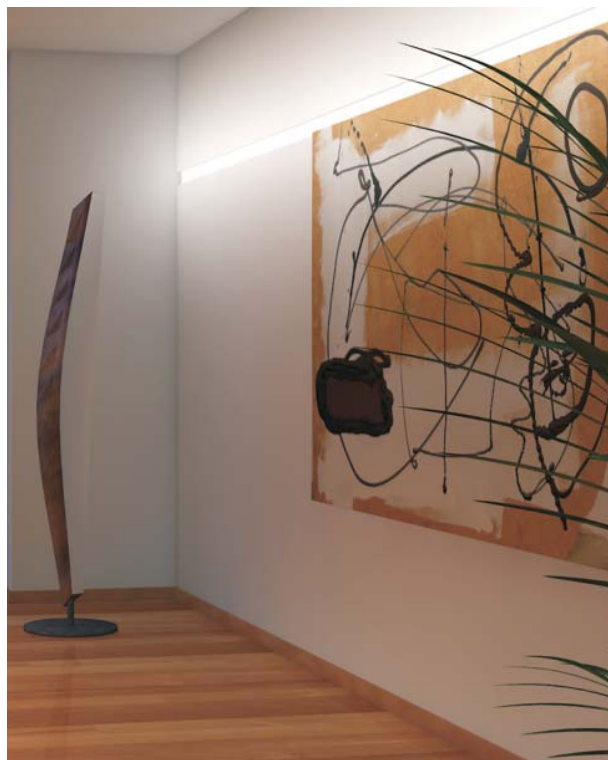

LED Lichtvoutenprofil

Trockenbauprofil für LED Stick und LED Line

Hera[®]
Alles was Licht ist.

LED Lichtvoutenprofil

Trockenbauprofil für LED Stick und LED Line

LED Lichtvoutenprofil – schlanke, filigrane Profile und innovative LED-Technik sorgen für eine elegante und energiesparende indirekte Wand-, Decken- und Bodenbeleuchtung.

Artikel-Nr.	Bezeichnung	Abbildung	Hinweis	Gewicht ca.
615 000 308 01	LED Lichtvoutenprofil D/20 2m		<ul style="list-style-type: none"> • Stahlblech verzinkt 0,6mm • incl. Grundierung • universell geeignet für Lichtvouten in Gipskartonwänden und Decken • bei U/80 Profil Malervlies für Stoßkanten beiliegend 	940 g
615 000 308 51	LED Lichtvoutenprofil D/20 2m 10er Set			9400 g
615 000 306 01	LED Lichtvoutenprofil U/20 2m			1100 g
615 000 306 51	LED Lichtvoutenprofil U/20 2m 10er Set			11000 g
615 000 307 01	LED Lichtvoutenprofil U/80 2m			1700 g
615 000 307 51	LED Lichtvoutenprofil U/80 2m 10er Set			17000 g
615 000 305 01	Magnetband für LED-Stick 5m Rolle		<ul style="list-style-type: none"> • 5000 x 10 x 1,5mm (LxBxH) 	275 g

Anwendungsbeispiele

Deckensegel
mit D/20 Profil

Decken-Lichtvoute
mit U/20 oder
U/80 Profil
Decken-Montage

Decken-Lichtvoute
mit U/20 oder
U/80 Profil
Wand-Montage

Wand-Lichtvoute
mit U/20 oder
U/80 Profil