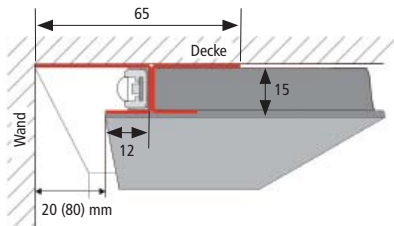

LED Lichtvoutenprofil

Trockenbauprofil für LED Stick und LED Line

Hera[®]
Alles was Licht ist.

LED Lichtvoutenprofil

Trockenbauprofil für LED Stick und LED Line

LED Lichtvoutenprofil – schlanke, filigrane Profile und innovative LED-Technik sorgen für eine elegante und energiesparende indirekte Wand-, Decken- und Bodenbeleuchtung.

Artikel-Nr.	Bezeichnung	Abbildung	Hinweis	Gewicht ca.
615 000 308 01	LED Lichtvoutenprofil D/20 2m		<ul style="list-style-type: none"> • Stahlblech verzinkt 0,6mm • incl. Grundierung • universell geeignet für Lichtvouten in Gipskartonwänden und Decken • bei U/80 Profil Malervlies für Stoßkanten beiliegend 	940 g
615 000 308 51	LED Lichtvoutenprofil D/20 2m 10er Set			9400 g
615 000 306 01	LED Lichtvoutenprofil U/20 2m			1100 g
615 000 306 51	LED Lichtvoutenprofil U/20 2m 10er Set			11000 g
615 000 307 01	LED Lichtvoutenprofil U/80 2m			1700 g
615 000 307 51	LED Lichtvoutenprofil U/80 2m 10er Set			17000 g
615 000 305 01	Magnetband für LED-Stick 5m Rolle		<ul style="list-style-type: none"> • 5000 x 10 x 1,5mm (LxBxH) 	275 g

Anwendungsbeispiele

Deckensegel
mit D/20 Profil

Decken-Lichtvoute
mit U/20 oder
U/80 Profil
Decken-Montage

Decken-Lichtvoute
mit U/20 oder
U/80 Profil
Wand-Montage

Wand-Lichtvoute
mit U/20 oder
U/80 Profil