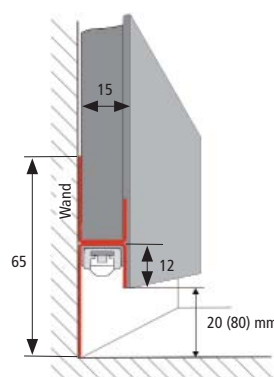

Artikel-Nr.	Bezeichnung	Abbildung	Hinweis	Gewicht ca.
615 000 308 01	LED Lichtvoutenprofil D/20 2m		<ul style="list-style-type: none"> • Stahlblech verzinkt 0,6mm • incl. Grundierung • universell geeignet für Lichtvouten in Gipskartonwänden und Decken • bei U/80 Profil Malervlies für Stoßkanten beiliegend 	940 g
615 000 308 51	LED Lichtvoutenprofil D/20 2m 10er Set			9400 g
615 000 306 01	LED Lichtvoutenprofil U/20 2m			1100 g
615 000 306 51	LED Lichtvoutenprofil U/20 2m 10er Set			11000 g
615 000 307 01	LED Lichtvoutenprofil U/80 2m			1700 g
615 000 307 51	LED Lichtvoutenprofil U/80 2m 10er Set			17000 g
615 000 305 01	Magnetband für LED-Stick 5m Rolle		<ul style="list-style-type: none"> • 5000 x 10 x 1,5mm (LxBxH) 	275 g

Anwendungsbeispiele

Deckensegel
mit D/20 Profil

Decken-Lichtvoute
mit U/20 oder
U/80 Profil
Decken-Montage

Decken-Lichtvoute
mit U/20 oder
U/80 Profil
Wand-Montage

Wand-Lichtvoute
mit U/20 oder
U/80 Profil