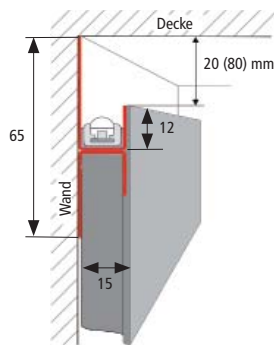

Artikel-Nr.	Bezeichnung	Abbildung	Hinweis	Gewicht ca.
615 000 308 01	LED Lichtvoutenprofil D/20 2m		<ul style="list-style-type: none"> • Stahlblech verzinkt 0,6mm • incl. Grundierung • universell geeignet für Lichtvouten in Gipskartonwänden und Decken • bei U/80 Profil Malervlies für Stoßkanten beiliegend 	940 g
615 000 308 51	LED Lichtvoutenprofil D/20 2m 10er Set			9400 g
615 000 306 01	LED Lichtvoutenprofil U/20 2m			1100 g
615 000 306 51	LED Lichtvoutenprofil U/20 2m 10er Set			11000 g
615 000 307 01	LED Lichtvoutenprofil U/80 2m			1700 g
615 000 307 51	LED Lichtvoutenprofil U/80 2m 10er Set			17000 g
615 000 305 01	Magnetband für LED-Stick 5m Rolle		<ul style="list-style-type: none"> • 5000 x 10 x 1,5mm (LxBxH) 	275 g

Anwendungsbeispiele

Deckensegel
mit D/20 Profil

Decken-Lichtvoute
mit U/20 oder
U/80 Profil
Decken-Montage

Decken-Lichtvoute
mit U/20 oder
U/80 Profil
Wand-Montage

Wand-Lichtvoute
mit U/20 oder
U/80 Profil