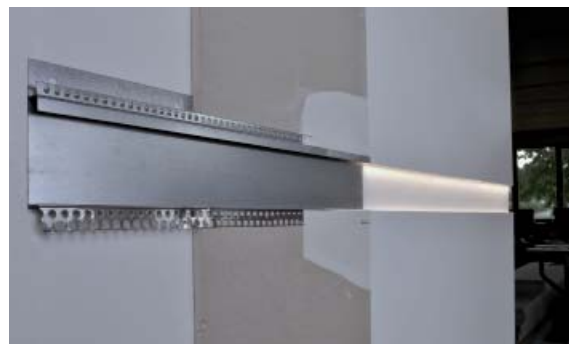

LED Lichtvoutenprofil

Trockenbauprofil für LED Stick und LED Line

Hera[®]
Alles was Licht ist.

LED Lichtvoutenprofil

Trockenbauprofil für LED Stick und LED Line

LED Lichtvoutenprofil – schlanke, filigrane Profile und innovative LED-Technik sorgen für eine elegante und energiesparende indirekte Wand-, Decken- und Bodenbeleuchtung.

Artikel-Nr.	Bezeichnung	Abbildung	Hinweis	Gewicht ca.
615 000 308 01	LED Lichtvoutenprofil D/20 2m		<ul style="list-style-type: none"> • Stahlblech verzinkt 0,6mm • incl. Grundierung • universell geeignet für Lichtvouten in Gipskartonwänden und Decken • bei U/80 Profil Malervlies für Stoßkanten beiliegend 	940 g
615 000 308 51	LED Lichtvoutenprofil D/20 2m 10er Set			9400 g
615 000 306 01	LED Lichtvoutenprofil U/20 2m			1100 g
615 000 306 51	LED Lichtvoutenprofil U/20 2m 10er Set			11000 g
615 000 307 01	LED Lichtvoutenprofil U/80 2m			1700 g
615 000 307 51	LED Lichtvoutenprofil U/80 2m 10er Set			17000 g
615 000 305 01	Magnetband für LED-Stick 5m Rolle		<ul style="list-style-type: none"> • 5000 x 10 x 1,5mm (LxBxH) 	275 g

Anwendungsbeispiele

Deckensegel
mit D/20 Profil

Decken-Lichtvoute
mit U/20 oder
U/80 Profil
Decken-Montage

Decken-Lichtvoute
mit U/20 oder
U/80 Profil
Wand-Montage

Wand-Lichtvoute
mit U/20 oder
U/80 Profil