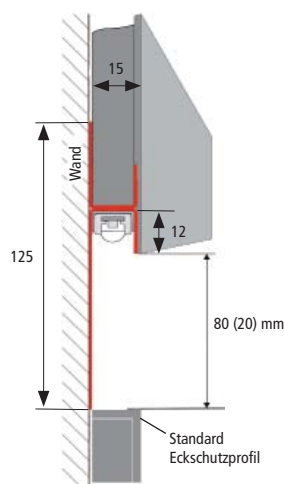

Artikel-Nr.	Bezeichnung	Abbildung	Hinweis	Gewicht ca.
615 000 308 01	LED Lichtvoutenprofil D/20 2m		<ul style="list-style-type: none"> • Stahlblech verzinkt 0,6mm • incl. Grundierung • universell geeignet für Lichtvouten in Gipskartonwänden und Decken • bei U/80 Profil Malervlies für Stoßkanten beiliegend 	940 g
615 000 308 51	LED Lichtvoutenprofil D/20 2m 10er Set			9400 g
615 000 306 01	LED Lichtvoutenprofil U/20 2m			1100 g
615 000 306 51	LED Lichtvoutenprofil U/20 2m 10er Set			11000 g
615 000 307 01	LED Lichtvoutenprofil U/80 2m			1700 g
615 000 307 51	LED Lichtvoutenprofil U/80 2m 10er Set			17000 g
615 000 305 01	Magnetband für LED-Stick 5m Rolle		<ul style="list-style-type: none"> • 5000 x 10 x 1,5mm (LxBxH) 	275 g

Anwendungsbeispiele

Deckensegel
mit D/20 Profil

Decken-Lichtvoute
mit U/20 oder
U/80 Profil
Decken-Montage

Decken-Lichtvoute
mit U/20 oder
U/80 Profil
Wand-Montage

Wand-Lichtvoute
mit U/20 oder
U/80 Profil