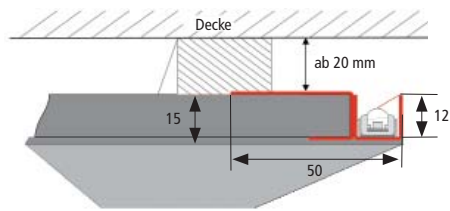

LED Lichtvoutenprofil

Trockenbauprofil für LED Stick und LED Line

Hera[®]
Alles was Licht ist.

LED Lichtvoutenprofil

Trockenbauprofil für LED Stick und LED Line

LED Lichtvoutenprofil – schlanke, filigrane Profile und innovative LED-Technik sorgen für eine elegante und energiesparende indirekte Wand-, Decken- und Bodenbeleuchtung.

Artikel-Nr.	Bezeichnung	Abbildung	Hinweis	Gewicht ca.
615 000 308 01	LED Lichtvoutenprofil D/20 2m		<ul style="list-style-type: none"> • Stahlblech verzinkt 0,6mm • incl. Grundierung • universell geeignet für Lichtvouten in Gipskartonwänden und Decken • bei U/80 Profil Malervlies für Stoßkanten beiliegend 	940 g
615 000 308 51	LED Lichtvoutenprofil D/20 2m 10er Set			9400 g
615 000 306 01	LED Lichtvoutenprofil U/20 2m			1100 g
615 000 306 51	LED Lichtvoutenprofil U/20 2m 10er Set			11000 g
615 000 307 01	LED Lichtvoutenprofil U/80 2m			1700 g
615 000 307 51	LED Lichtvoutenprofil U/80 2m 10er Set			17000 g
615 000 305 01	Magnetband für LED-Stick 5m Rolle		<ul style="list-style-type: none"> • 5000 x 10 x 1,5mm (LxBxH) 	275 g

Anwendungsbeispiele

Deckensegel
mit D/20 Profil

Decken-Lichtvoute
mit U/20 oder
U/80 Profil
Decken-Montage

Decken-Lichtvoute
mit U/20 oder
U/80 Profil
Wand-Montage

Wand-Lichtvoute
mit U/20 oder
U/80 Profil