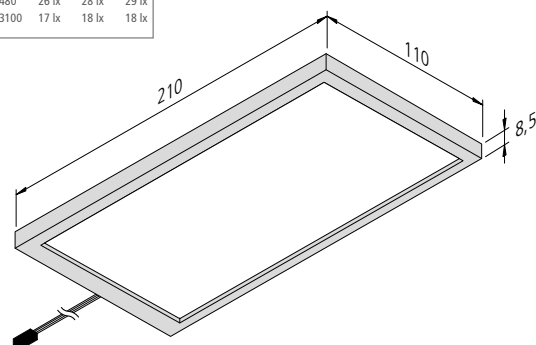

# Dynamic LED Sky

**Neu** 

Flache LED Unterbauleuchte mit großer Lichtfläche und einstellbarer Lichtfarbe  

- Anschluss:** LED-Trafo DC 24 V
- Lebensdauer:** L70/B10 ≥ 50.000 Stunden
- Energieeffizienz:** LED 92 lm/W; Leuchte: 255 lm (43 lm/W); diese Leuchte enthält eingebaute, nicht austauschbare LED-Lampen der Energieklasse A bis A++
- Farbwiedergabe:** Ra/CRI > 91
- Besonderheiten:** Lichtfarbe zwischen 2700 K (xw) und 5000 K (cw) einstellbar

	ww	nw	cw
0,5m	420 lx	440 lx	456 lx
1,0m	105 lx	110 lx	114 lx
1,5m	47 lx	49 lx	51 lx
2,0m	26 lx	28 lx	29 lx
2,5m	17 lx	18 lx	18 lx

Artikel-Nr.	Bezeichnung	Abbildung	Hinweis	Gewicht ca
202 027 301 08	Dynamic LED Sky 6W edelstahloptik		<ul style="list-style-type: none"> <li>• Lichtfarbe einstellbar zwischen ca. 2700 K und 5000 K</li> <li>• Anschlussleitung 2,4 m mit Dynamic-Stecker</li> </ul>	240 g
610 532 301 08	3er Set Dynamic LED Sky 6W edelstahloptik		<ul style="list-style-type: none"> <li>• Lichtfarbe einstellbar zwischen ca. 2700 K und 5000 K</li> <li>• inkl. Anbau-Funkfernbedienung und Trafo LED 24/30W</li> </ul>	1075 g
615 000 505 32	24V Dynamic-Controller 75W inkl. 4 Kanal-Funkfernbedienung		<ul style="list-style-type: none"> <li>• als <b>notwendiges</b> Zubehör</li> <li>• weitere Dynamic-Controller (u.a. WiFi + DALI) Seite 135</li> </ul>	130 g
615 000 505 31	24V Dynamic-Controller 75W inkl. Anbau-Funkfernbedienung			105 g
615 000 505 34	24V Dynamic-Controller 75W inkl. Einbau-Funkfernbedienung			80 g
215 350 610 01	Dynamic Verbindungsleitung 1m		<ul style="list-style-type: none"> <li>• zur Verlängerung zwischen Leuchte und Verteiler</li> </ul>	16 g
215 350 625 01	Dynamic Verbindungsleitung 2,5m			40 g
215 080 607 14	Dynamic 4-fach Verteiler		<ul style="list-style-type: none"> <li>• Leitung 100 mm mit Dynamic-Stecker</li> <li>• für 3 zusätzliche Anschlussleitungen am Verteiler</li> </ul>	16 g
Zubehör:	LED Trafos 24V ab Seite 132 / DALI und WiFi Controller Seite 135			