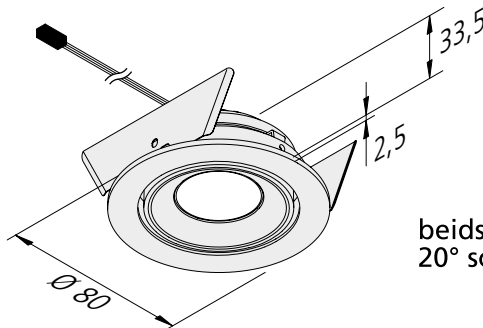

Dynamic SR 68-LED **Neu**

Schwenkbare Einbauleuchte mit einstellbarer Lichtfarbe

- Anschluss:** LED-Trafo DC 24 V
- Lebensdauer:** L90/B10 ≥ 60.000 Stunden
- Energieeffizienz:** LED: 105 lm/W Leuchte: **420 lm** (65 lm/W); diese Leuchte enthält eingebaute, nicht austauschbare LED-Lampen der Energieklasse A bis A++
- Farbwiedergabe:** Ra/CRI > 90
- Besonderheiten:** kardanisch schwenkbar um 20°; Gehäuse in Metallbauweise; Lichtfarbe zwischen 2700K (xw) und 5000K (cw) einstellbar

Dynamic SR 68-LED			
	xw	mw	cw
0,5m	2960 lx	3160 lx	3400 lx
1,0m	740 lx	790 lx	850 lx
1,5m	329 lx	351 lx	378 lx
2,0m	185 lx	198 lx	213 lx
2,5m	118 lx	126 lx	136 lx

beidseitig um 20° schwenkbar

Artikel-Nr.	Bezeichnung	Abbildung	Hinweis	Gewicht ca.
202 027 501 08	Dynamic SR 68-LED 6,5W edelstahloptik		<ul style="list-style-type: none"> • Lichtfarbe einstellbar zwischen ca. 2700 K und 5000 K • Anschlussleitung 2,5 m mit Dynamic-Stecker 	145 g
202 027 501 06	Dynamic SR 68-LED 6,5W chrom-matt			145 g
202 027 501 01	Dynamic SR 68-LED 6,5W weiß			145 g
615 000 505 32	24V Dynamic-Controller 75W inkl. 4 Kanal-Funkfernbedienung		<ul style="list-style-type: none"> • als notwendiges Zubehör • weitere Dynamic-Controller (u.a. WiFi + DALI) Seite 135 	130 g
615 000 505 31	24V Dynamic-Controller 75W inkl. Anbau -Funkfernbedienung			105 g
615 000 505 34	24V Dynamic-Controller 75W inkl. Einbau -Funkfernbedienung			80 g
215 350 610 01	Dynamic Verbindungsleitung 1m		<ul style="list-style-type: none"> • zur Verlängerung zwischen Leuchte und Verteiler 	16 g
215 350 625 01	Dynamic Verbindungsleitung 2,5m			40 g
215 080 607 14	Dynamic 4-fach Verteiler		<ul style="list-style-type: none"> • Leitung 100 mm mit Dynamic-Stecker • für 3 zusätzliche Anschlussleitungen am Verteiler 	16 g
Zubehör:	LED Trafos 24V ab Seite 132 / DALI und WiFi Controller Seite 135			