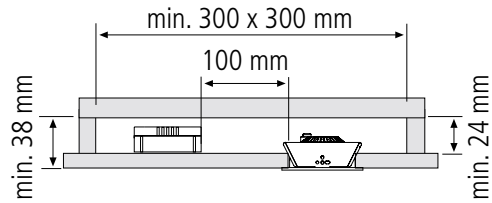

Dynamic SR 68-LED **Neu**

Schwenkbare Einbauleuchte mit einstellbarer Lichtfarbe

- Anschluss:** LED-Trafo DC 24 V
- Lebensdauer:** L90/B10 ≥ 60.000 Stunden
- Energieeffizienz:** LED: 105 lm/W Leuchte: **420 lm** (65 lm/W); diese Leuchte enthält eingebaute, nicht austauschbare LED-Lampen der Energieklasse A bis A++
- Farbwiedergabe:** Ra/CRI > 90
- Besonderheiten:** kardanisch schwenkbar um 20°; Gehäuse in Metallbauweise; Lichtfarbe zwischen 2700K (xw) und 5000K (cw) einstellbar

Dynamic SR 68-LED			
	xw	mw	cw
0,5m	2960 lx	3160 lx	3400 lx
1,0m	740 lx	790 lx	850 lx
1,5m	329 lx	351 lx	378 lx
2,0m	185 lx	198 lx	213 lx
2,5m	118 lx	126 lx	136 lx

beidseitig um 20° schwenkbar

Artikel-Nr.	Bezeichnung	Abbildung	Hinweis	Gewicht ca.
202 027 501 08	Dynamic SR 68-LED 6,5W edelstahloptik		<ul style="list-style-type: none"> • Lichtfarbe einstellbar zwischen ca. 2700 K und 5000 K • Anschlussleitung 2,5 m mit Dynamic-Stecker 	145 g
202 027 501 06	Dynamic SR 68-LED 6,5W chrom-matt			145 g
202 027 501 01	Dynamic SR 68-LED 6,5W weiß			145 g
615 000 505 32	24V Dynamic-Controller 75W inkl. 4 Kanal-Funkfernbedienung		<ul style="list-style-type: none"> • als notwendiges Zubehör • weitere Dynamic-Controller (u.a. WiFi + DALI) Seite 135 	130 g
615 000 505 31	24V Dynamic-Controller 75W inkl. Anbau -Funkfernbedienung			105 g
615 000 505 34	24V Dynamic-Controller 75W inkl. Einbau -Funkfernbedienung			80 g
215 350 610 01	Dynamic Verbindungsleitung 1m		<ul style="list-style-type: none"> • zur Verlängerung zwischen Leuchte und Verteiler 	16 g
215 350 625 01	Dynamic Verbindungsleitung 2,5m			40 g
215 080 607 14	Dynamic 4-fach Verteiler		<ul style="list-style-type: none"> • Leitung 100 mm mit Dynamic-Stecker • für 3 zusätzliche Anschlussleitungen am Verteiler 	16 g
Zubehör:	LED Trafos 24V ab Seite 132 / DALI und WiFi Controller Seite 135			