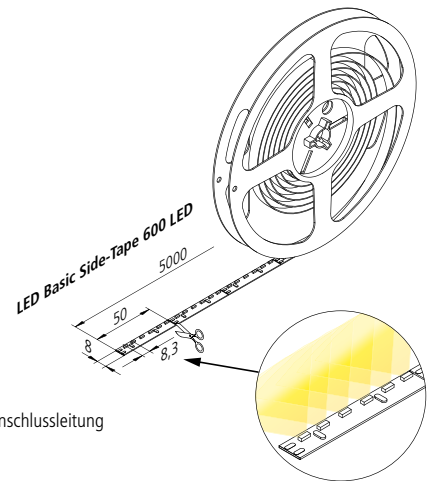

LED Basic Side-Tape **Neu**

Selbstklebende, flexible LED Streifen mit seitlicher Abstrahlung

- Anschluss:** LED-Trafo DC 24V
- Lebensdauer:** L70/B10 \geq 50.000 Stunden
- Energieeffizienz:** LED 132 lm/W; Leuchte: **800 lm/m** (100 lm/W); diese Leuchte enthält eingebaute, nicht austauschbare LED-Lampen der Energieklasse A bis A++
- Farbwiedergabe:** Ra/CRI $>$ 80
- Besonderheiten:** Leuchtrichtung 90° gedreht; max. 6 m pro Anschlussleitung; schnelle und einfache Montage durch doppelseitiges Klebeband; Streifen alle 50 mm kürzbar (Markierung zwischen den LEDs); die Streifen lassen sich anschließend ohne zu löten mit dem Verbindungsclip oder den Leitungen wieder kontaktieren

Verbindungsclip

Verbindungsleitung

Anschlussleitung

Artikel-Nr.	Bezeichnung	Abbildung	Hinweis	Gewicht ca.
202 028 002 02	LED Basic Side-Tape 5m 600 LED 40W ww		<ul style="list-style-type: none"> Lichtfarbe ww (warm weiß) ca. 3000 K bzw. nw (neutral weiß) ca. 4000 K ohne Anschlussleitung ohne Silikon Vergussmasse 	80 g
202 028 002 03	LED Basic Side-Tape 5m 600 LED 40W nw			80 g
215 280 410 01	Anschlussleitung LED Tape 1000mm		<ul style="list-style-type: none"> Verbindung zwischen Trafo und erster LED Basic Side-Tape 	9 g
215 280 425 01	Anschlussleitung LED Tape 2500mm			23 g
215 280 001 01	Eck-Clip LED Tape		<ul style="list-style-type: none"> Verbindung zwischen zwei Abschnitten der LED Basic Side-Tape 	1 g
215 280 000 01	Verbindungsclip LED Tape			1 g
215 280 603 01	Verbindungsleitung LED Tape 50mm			3 g
215 280 602 01	Verbindungsleitung LED Tape 200mm			5 g
215 280 625 01	Verbindungsleitung LED Tape 2500mm			25 g
Zubehör:	Profile Seite 42 / LED Trafos 24V ab Seite 132 / DALI und WiFi Controller Seite 135			