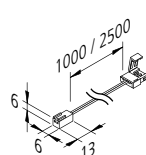

LED Basic Side-Tape **Neu**

Selbstklebende, flexible LED Streifen mit seitlicher Abstrahlung

- Anschluss:** LED-Trafo DC 24V
- Lebensdauer:** L70/B10 \geq 50.000 Stunden
- Energieeffizienz:** LED 132 lm/W; Leuchte: **800 lm/m** (100 lm/W); diese Leuchte enthält eingebaute, nicht austauschbare LED-Lampen der Energieklasse A bis A++
- Farbwiedergabe:** Ra/CRI $>$ 80
- Besonderheiten:** Leuchtrichtung 90° gedreht; max. 6 m pro Anschlussleitung; schnelle und einfache Montage durch doppelseitiges Klebeband; Streifen alle 50 mm kürzbar (Markierung zwischen den LEDs); die Streifen lassen sich anschließend ohne zu löten mit dem Verbindungsclip oder den Leitungen wieder kontaktieren

Verbindungsclip

Verbindungsleitung

Anschlussleitung

Artikel-Nr.	Bezeichnung	Abbildung	Hinweis	Gewicht ca.
202 028 002 02	LED Basic Side-Tape 5m 600 LED 40W ww		<ul style="list-style-type: none"> Lichtfarbe ww (warm weiß) ca. 3000 K bzw. nw (neutral weiß) ca. 4000 K ohne Anschlussleitung ohne Silikon Vergussmasse 	80 g
202 028 002 03	LED Basic Side-Tape 5m 600 LED 40W nw			80 g
215 280 410 01	Anschlussleitung LED Tape 1000mm		<ul style="list-style-type: none"> Verbindung zwischen Trafo und erster LED Basic Side-Tape 	9 g
215 280 425 01	Anschlussleitung LED Tape 2500mm			23 g
215 280 001 01	Eck-Clip LED Tape		<ul style="list-style-type: none"> Verbindung zwischen zwei Abschnitten der LED Basic Side-Tape 	1 g
215 280 000 01	Verbindungsclip LED Tape			1 g
215 280 603 01	Verbindungsleitung LED Tape 50mm			3 g
215 280 602 01	Verbindungsleitung LED Tape 200mm			5 g
215 280 625 01	Verbindungsleitung LED Tape 2500mm			25 g
Zubehör:	Profile Seite 42 / LED Trafos 24V ab Seite 132 / DALI und WiFi Controller Seite 135			