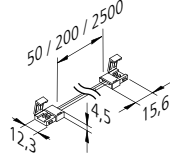

LED Basic Side-Tape **Neu**

Selbstklebende, flexible LED Streifen mit seitlicher Abstrahlung

- Anschluss:** LED-Trafo DC 24V
- Lebensdauer:** L70/B10 \geq 50.000 Stunden
- Energieeffizienz:** LED 132 lm/W; Leuchte: **800 lm/m** (100 lm/W); diese Leuchte enthält eingebaute, nicht austauschbare LED-Lampen der Energieklasse A bis A++
- Farbwiedergabe:** Ra/CRI $>$ 80
- Besonderheiten:** Leuchtrichtung 90° gedreht; max. 6 m pro Anschlussleitung; schnelle und einfache Montage durch doppelseitiges Klebeband; Streifen alle 50 mm kürzbar (Markierung zwischen den LEDs); die Streifen lassen sich anschließend ohne zu löten mit dem Verbindungsclip oder den Leitungen wieder kontaktieren

Verbindungsclip

Verbindungsleitung

Anschlussleitung

Artikel-Nr.	Bezeichnung	Abbildung	Hinweis	Gewicht ca.
202 028 002 02	LED Basic Side-Tape 5m 600 LED 40W ww		<ul style="list-style-type: none"> Lichtfarbe ww (warm weiß) ca. 3000 K bzw. nw (neutral weiß) ca. 4000 K ohne Anschlussleitung ohne Silikon Vergussmasse 	80 g
202 028 002 03	LED Basic Side-Tape 5m 600 LED 40W nw			80 g
215 280 410 01	Anschlussleitung LED Tape 1000mm		<ul style="list-style-type: none"> Verbindung zwischen Trafo und erster LED Basic Side-Tape 	9 g
215 280 425 01	Anschlussleitung LED Tape 2500mm			23 g
215 280 001 01	Eck-Clip LED Tape		<ul style="list-style-type: none"> Verbindung zwischen zwei Abschnitten der LED Basic Side-Tape 	1 g
215 280 000 01	Verbindungsclip LED Tape			1 g
215 280 603 01	Verbindungsleitung LED Tape 50mm			3 g
215 280 602 01	Verbindungsleitung LED Tape 200mm			5 g
215 280 625 01	Verbindungsleitung LED Tape 2500mm			25 g
Zubehör:	Profile Seite 42 / LED Trafos 24V ab Seite 132 / DALI und WiFi Controller Seite 135			