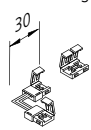

LED Basic Side-Tape **Neu**

Selbstklebende, flexible LED Streifen mit seitlicher Abstrahlung

- Anschluss:** LED-Trafo DC 24V
- Lebensdauer:** L70/B10 \geq 50.000 Stunden
- Energieeffizienz:** LED 132 lm/W; Leuchte: **800 lm/m** (100 lm/W); diese Leuchte enthält eingebaute, nicht austauschbare LED-Lampen der Energieklasse A bis A++
- Farbwiedergabe:** Ra/CRI $>$ 80
- Besonderheiten:** Leuchtrichtung 90° gedreht; max. 6 m pro Anschlussleitung; schnelle und einfache Montage durch doppelseitiges Klebeband; Streifen alle 50 mm kürzbar (Markierung zwischen den LEDs); die Streifen lassen sich anschließend ohne zu löten mit dem Verbindungsclip oder den Leitungen wieder kontaktieren

Verbindungsclip

Verbindungsleitung

Anschlussleitung

Artikel-Nr.	Bezeichnung	Abbildung	Hinweis	Gewicht ca.
202 028 002 02	LED Basic Side-Tape 5m 600 LED 40W ww		<ul style="list-style-type: none"> Lichtfarbe ww (warm weiß) ca. 3000 K bzw. nw (neutral weiß) ca. 4000 K ohne Anschlussleitung ohne Silikon Vergussmasse 	80 g
202 028 002 03	LED Basic Side-Tape 5m 600 LED 40W nw			80 g
215 280 410 01	Anschlussleitung LED Tape 1000mm		<ul style="list-style-type: none"> Verbindung zwischen Trafo und erster LED Basic Side-Tape 	9 g
215 280 425 01	Anschlussleitung LED Tape 2500mm			23 g
215 280 001 01	Eck-Clip LED Tape		<ul style="list-style-type: none"> Verbindung zwischen zwei Abschnitten der LED Basic Side-Tape 	1 g
215 280 000 01	Verbindungsclip LED Tape			1 g
215 280 603 01	Verbindungsleitung LED Tape 50mm			3 g
215 280 602 01	Verbindungsleitung LED Tape 200mm			5 g
215 280 625 01	Verbindungsleitung LED Tape 2500mm			25 g
Zubehör:	Profile Seite 42 / LED Trafos 24V ab Seite 132 / DALI und WiFi Controller Seite 135			