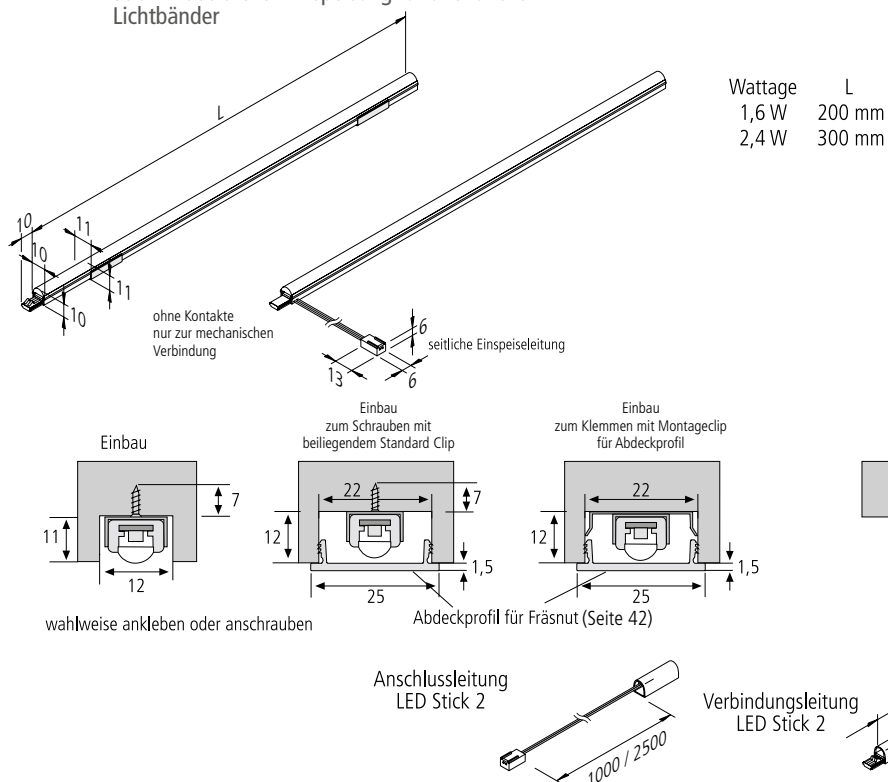

LED Stick F

Kleiner, steckbarer LED Stab mit homogenem Flächenlicht

Foto: Otto Ebersberger Ladenbau

- Anschluss:** LED-Trafo DC 24 V
- Lebensdauer:** L70/B10 ≥ 60.000 Stunden
- Energieeffizienz:** LED 108 lm/W; Leuchte: **670 lm/m** (84 lm/W); diese Leuchte enthält eingebaute, nicht austauschbare LED-Lampen der Energieklasse A bis A++
- Farbwiedergabe:** Ra/CRI > 95
- Besonderheiten:** max. 20 W bzw. 2,4 m pro Anschlussleitung; ohne Dunkelzonen und ohne sichtbare Lichtpunkte; Stick mit seitlicher Einspeisung für unendliche Lichtbänder