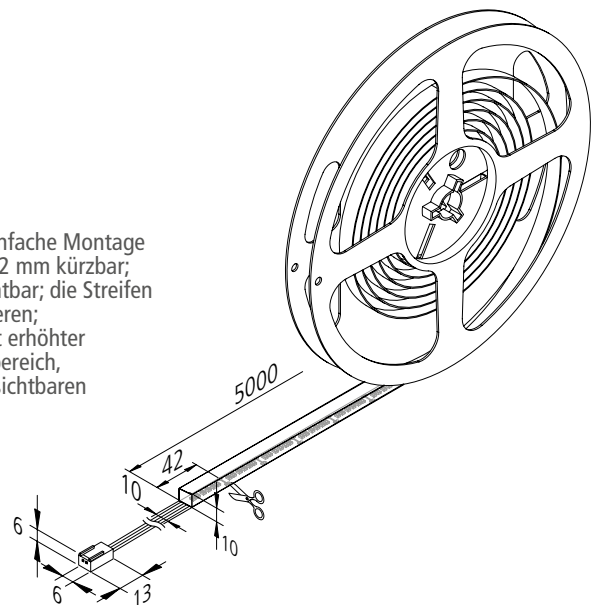

LED Tape F

Neu 

Selbstklebende, flexible LED Streifen mit homogenem Flächenlicht

- Anschluss:** LED-Trafo DC 24V
- Lebensdauer:** L70/B10 ≥ 40.000 Stunden
- Energieeffizienz:** LED 110 lm/W; Leuchte: 620 lm/m (62 lm/W); diese Leuchte enthält eingebaute, nicht austauschbare LED-Lampen der Energieklasse A bis A++
- Farbwiedergabe:** Ra/CRI > 85
- Besonderheiten:** max. 5 m pro Anschlussleitung; schnelle und einfache Montage durch doppelseitiges Klebeband; Streifen alle 42 mm kürzbar; Markierung nach Entfernen der Schutzfolie sichtbar; die Streifen lassen sich anschließend nicht wieder kontaktieren; dank IP54 ideal geeignet für Anwendungen mit erhöhter Schutzart (allg. Feuchtigkeit, Bad- und Küchenbereich, Frischebereich, Ladenbau); Flächenlicht (keine sichtbaren Lichtpunkte)

Artikel-Nr.	Bezeichnung	Abbildung	Hinweis	Gewicht ca.
202 027 401 02	LED Tape F 5m 720 LED 50W ww		<ul style="list-style-type: none"> • Lichtfarbe ww (warm weiß) ca. 3000 K bzw. nw (neutral weiß) ca. 4000 K • inkl. Anschlussleitung 2,5 m mit LED 24-Stecker • mit Silikon Vergussmasse (IP 54) 	780 g
202 027 401 03	LED Tape F 5m 720 LED 50W nw		780 g	
Zubehör:	Profile Seite 42 / LED Trafos 24V ab Seite 132 / DALI und WiFi Controller Seite 136			