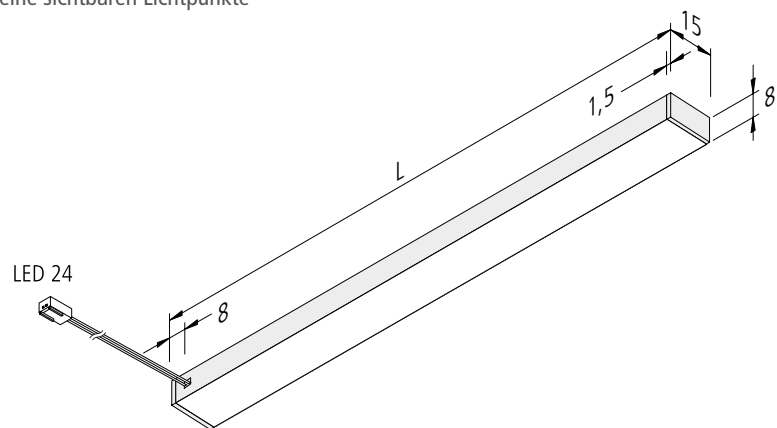

LED Top-Stick FMK

Neu

Flache LED-Unterbauleuchte mit homogenem Flächenlicht

- Anschluss:** LED-Trafo DC 24 V
- Lebensdauer:** L70/B10 ≥ 60.000 Stunden
- Energieeffizienz:** LED 107 lm/W; Leuchte: **1135 lm/m** (63 lm/W); diese Leuchte enthält eingebaute, nicht austauschbare LED-Lampen der Energieklasse A bis A++
- Farbwiedergabe:** Ra/CRI > 95
- Besonderheiten:** nur 8 mm Aufbauhöhe; keine sichtbaren Lichtpunkte

	ww	nw
0,5m	2064 lx	2160 lx
1,0m	516 lx	540 lx
1,5m	229 lx	240 lx
2,0m	129 lx	135 lx
2,5m	83 lx	86 lx

Artikel-Nr.	Bezeichnung	Abbildung	Hinweis	Gewicht ca.	
610 014 271 02	LED Top-Stick FMK 450mm 8,0W ww		<ul style="list-style-type: none"> Lichtfarbe ww (warm weiß) ca. 3000 K Anschlussleitung 2,5 m mit LED 24-Stecker (Leitungsaustritt hinten) alu eloxiert 	80 g	
610 014 272 02	LED Top-Stick FMK 600mm 10,9W ww			95 g	
610 014 273 02	LED Top-Stick FMK 900mm 16,6W ww			130 g	
610 014 274 02	LED Top-Stick FMK 1200mm 21,8W ww			165 g	
610 014 271 03	LED Top-Stick FMK 450mm 8,0W nw			<ul style="list-style-type: none"> Lichtfarbe nw (neutral weiß) ca. 4000 K Anschlussleitung 2,5 m mit LED 24-Stecker (Leitungsaustritt hinten) alu eloxiert 	80 g
610 014 272 03	LED Top-Stick FMK 600mm 10,9W nw		95 g		
610 014 273 03	LED Top-Stick FMK 900mm 16,6W nw		130 g		
610 014 274 03	LED Top-Stick FMK 1200mm 21,8W nw		165 g		
Zubehör	LED Trafos 24V ab Seite 132 / 24V Dimm-Controller Seite 136				