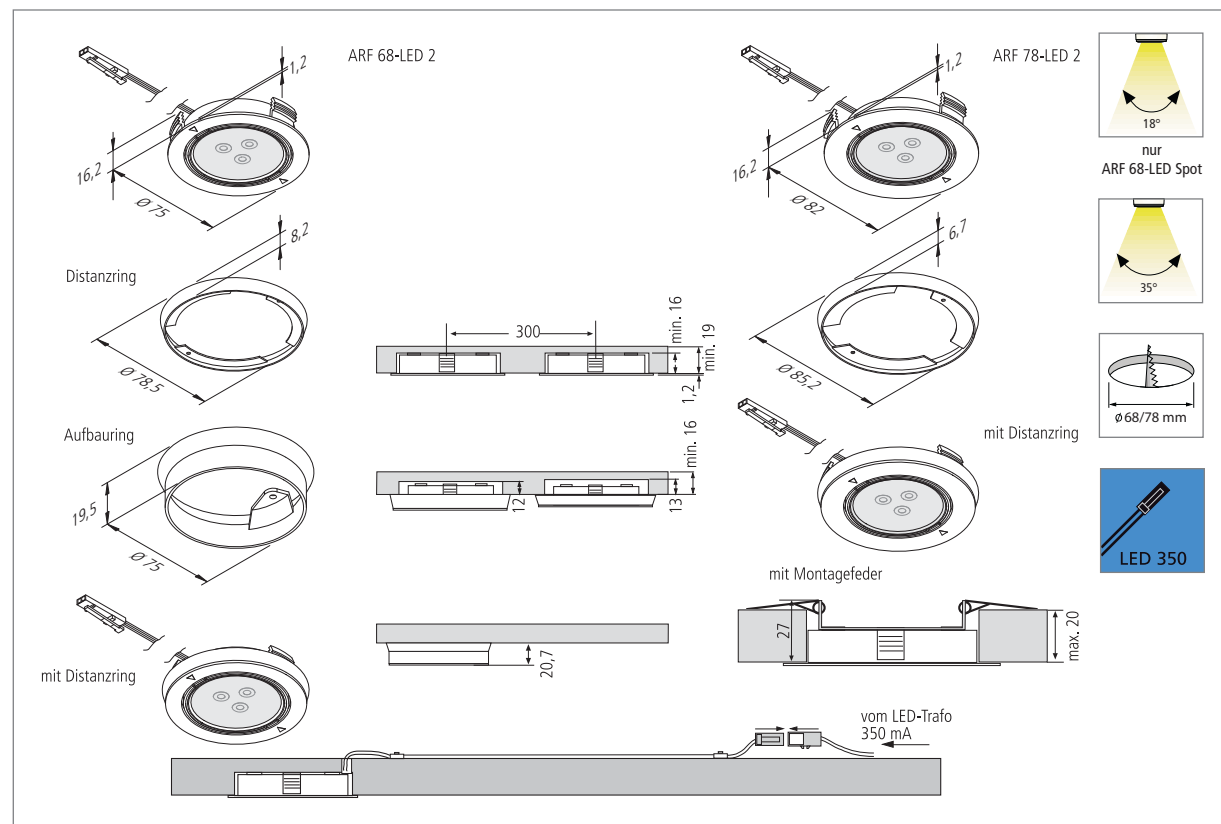

ARF 68-LED 2 / ARF 78-LED 2

LED
Halogen

Artikel-Nr.	Bezeichnung	Abbildung	Hinweis	Gewicht ca.	
610 011 302 04	ARF 68-LED Spot 3x1W ww chrom		• für 68er Bohrung • Lichtfarbe ww (warm weiß) • Anschlussleitung 1,8m mit LED 350-Stecker • Spot mit 18° Ausstrahlungswinkel	90 g	
610 011 302 06	ARF 68-LED Spot 3x1W ww chrom-matt		90 g		
610 011 302 08	ARF 68-LED Spot 3x1W ww edelstahloptik		90 g		
610 011 301 04	ARF 68-LED Spot 3x1W cw chrom		90 g		
610 011 301 06	ARF 68-LED Spot 3x1W cw chrom-matt		90 g		
610 011 301 08	ARF 68-LED Spot 3x1W cw edelstahloptik		90 g		
610 011 202 04	ARF 68-LED 2 3x1W ww chrom			• für 68er Bohrung • Lichtfarbe ww (warm weiß) • Anschlussleitung 1,8m mit LED 350-Stecker	90 g
610 011 202 06	ARF 68-LED 2 3x1W ww chrom-matt			90 g	
610 011 202 08	ARF 68-LED 2 3x1W ww edelstahloptik	90 g			
610 011 201 04	ARF 68-LED 2 3x1W cw chrom	90 g			
610 011 201 06	ARF 68-LED 2 3x1W cw chrom-matt	90g			
610 011 201 08	ARF 68-LED 2 3x1W cw edelstahloptik	90 g			
610 503 732 08	3er Set ARF 68-LED 2 3x1W ww edelstahloptik			• incl. Trafo LED 350/9W	445 g
610 503 752 08	5er Set ARF 68-LED 2 3x1W ww edelstahloptik			• incl. Trafo LED 350/2x9W	670 g
610 005 902 04	ARF 78-LED 2 3x1W ww chrom		• für 78er Bohrung • Lichtfarbe ww (warm weiß) • Anschlussleitung 1,8m mit LED 350-Stecker	95 g	
610 005 902 06	ARF 78-LED 2 3x1W ww chrom-matt		95 g		
610 005 902 08	ARF 78-LED 2 3x1W ww edelstahloptik		95 g		
610 005 901 04	ARF 78-LED 2 3x1W cw chrom		95 g		
610 005 901 06	ARF 78-LED 2 3x1W cw chrom-matt		95 g		
610 005 901 08	ARF 78-LED 2 3x1W cw edelstahloptik		95 g		
610 503 832 08	3er Set ARF 78-LED 2 3x1W ww edelstahloptik			• incl. Trafo LED 350/9W	460 g
610 503 852 08	5er Set ARF 78-LED 2 3x1W ww edelstahloptik			• incl. Trafo LED 350/2x9W	700 g
205 020 108 02	Distanzring (K105) chrom		• für ARF 68-LED 2 • verringert die Einbautiefe auf 12mm	4 g	
205 020 108 12	Distanzring (K105) chrom-matt			4 g	
205 020 108 08	Distanzring (K105) edelstahloptik			4 g	
205 020 108 64	Distanzring (K129) chrom		• für ARF 78-LED 2 • verringert die Einbautiefe auf 13mm	5 g	
205 020 108 66	Distanzring (K129) chrom-matt			5 g	
205 020 108 68	Distanzring (K129) edelstahloptik			5 g	
515 000 370 04	Aufbauing (K106) chrom		• für ARF 68-LED 2 • incl. Befestigungsschrauben	14 g	
515 000 370 06	Aufbauing (K106) chrom-matt			14 g	
515 000 370 08	Aufbauing (K106) edelstahloptik			14 g	
615 000 301 01	Montagefeder ARF 68/78/Q		• zur Montage in Leichtbaudecken	24 g	
215 250 610 01	LED 350 Verbindungsleitung 1m			12 g	
215 250 620 01	LED 350 Verbindungsleitung 2m			20 g	
615 003 009 03	Trafo LED 350/9W mit 3-fach Verteiler		• für 1 – 3 ARF-LED 2 (weitere Infos Seite 124)	175 g	
615 003 009 23	Trafo LED 350/2x9W mit 2x3-fach Verteiler		• für 2 – 6 ARF-LED 2 (weitere Infos Seite 125)	220 g	