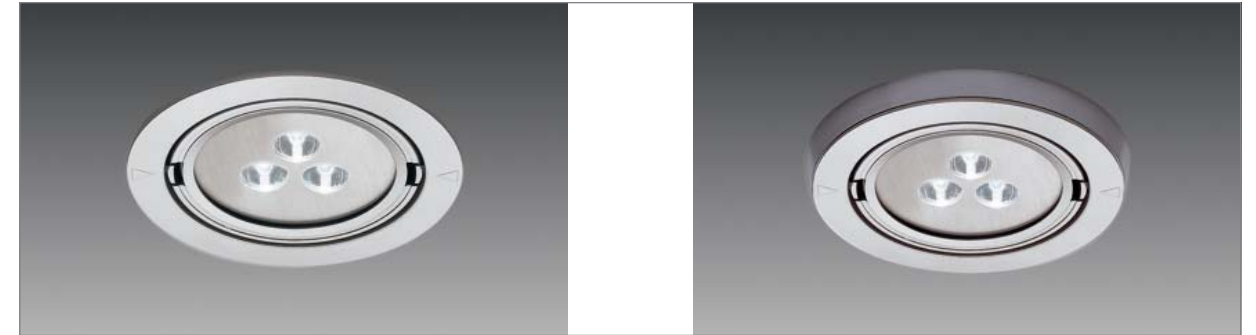

ARF 68-LED 2 / ARF 78-LED 2

LED
Halogen

Artikel-Nr.	Bezeichnung	Abbildung	Hinweis	Gewicht ca.	
610 011 302 04	ARF 68-LED Spot 3x1W ww chrom		• für 68er Bohrung • Lichtfarbe ww (warm weiß) • Anschlussleitung 1,8m mit LED 350-Stecker • Spot mit 18° Ausstrahlungswinkel	90 g	
610 011 302 06	ARF 68-LED Spot 3x1W ww chrom-matt		90 g		
610 011 302 08	ARF 68-LED Spot 3x1W ww edelstahloptik		90 g		
610 011 301 04	ARF 68-LED Spot 3x1W cw chrom		90 g		
610 011 301 06	ARF 68-LED Spot 3x1W cw chrom-matt		90 g		
610 011 301 08	ARF 68-LED Spot 3x1W cw edelstahloptik		90 g		
610 011 202 04	ARF 68-LED 2 3x1W ww chrom			• für 68er Bohrung • Lichtfarbe ww (warm weiß) • Anschlussleitung 1,8m mit LED 350-Stecker	90 g
610 011 202 06	ARF 68-LED 2 3x1W ww chrom-matt			90 g	
610 011 202 08	ARF 68-LED 2 3x1W ww edelstahloptik	90 g			
610 011 201 04	ARF 68-LED 2 3x1W cw chrom	90 g			
610 011 201 06	ARF 68-LED 2 3x1W cw chrom-matt	90g			
610 011 201 08	ARF 68-LED 2 3x1W cw edelstahloptik	90 g			
610 503 732 08	3er Set ARF 68-LED 2 3x1W ww edelstahloptik			• incl. Trafo LED 350/9W	445 g
610 503 752 08	5er Set ARF 68-LED 2 3x1W ww edelstahloptik			• incl. Trafo LED 350/2x9W	670 g
610 005 902 04	ARF 78-LED 2 3x1W ww chrom		• für 78er Bohrung • Lichtfarbe ww (warm weiß) • Anschlussleitung 1,8m mit LED 350-Stecker	95 g	
610 005 902 06	ARF 78-LED 2 3x1W ww chrom-matt		95 g		
610 005 902 08	ARF 78-LED 2 3x1W ww edelstahloptik		95 g		
610 005 901 04	ARF 78-LED 2 3x1W cw chrom		95 g		
610 005 901 06	ARF 78-LED 2 3x1W cw chrom-matt		95 g		
610 005 901 08	ARF 78-LED 2 3x1W cw edelstahloptik		95 g		
610 503 832 08	3er Set ARF 78-LED 2 3x1W ww edelstahloptik			• incl. Trafo LED 350/9W	460 g
610 503 852 08	5er Set ARF 78-LED 2 3x1W ww edelstahloptik			• incl. Trafo LED 350/2x9W	700 g
205 020 108 02	Distanzring (K105) chrom		• für ARF 68-LED 2 • verringert die Einbautiefe auf 12mm	4 g	
205 020 108 12	Distanzring (K105) chrom-matt			4 g	
205 020 108 08	Distanzring (K105) edelstahloptik			4 g	
205 020 108 64	Distanzring (K129) chrom		• für ARF 78-LED 2 • verringert die Einbautiefe auf 13mm	5 g	
205 020 108 66	Distanzring (K129) chrom-matt			5 g	
205 020 108 68	Distanzring (K129) edelstahloptik			5 g	
515 000 370 04	Aufbauing (K106) chrom		• für ARF 68-LED 2 • incl. Befestigungsschrauben	14 g	
515 000 370 06	Aufbauing (K106) chrom-matt			14 g	
515 000 370 08	Aufbauing (K106) edelstahloptik			14 g	
615 000 301 01	Montagefeder ARF 68/78/Q		• zur Montage in Leichtbaudecken	24 g	
215 250 610 01	LED 350 Verbindungsleitung 1m			12 g	
215 250 620 01	LED 350 Verbindungsleitung 2m			20 g	
615 003 009 03	Trafo LED 350/9W mit 3-fach Verteiler		• für 1 – 3 ARF-LED 2 (weitere Infos Seite 124)	175 g	
615 003 009 23	Trafo LED 350/2x9W mit 2x3-fach Verteiler		• für 2 – 6 ARF-LED 2 (weitere Infos Seite 125)	220 g	

NEU

NEU