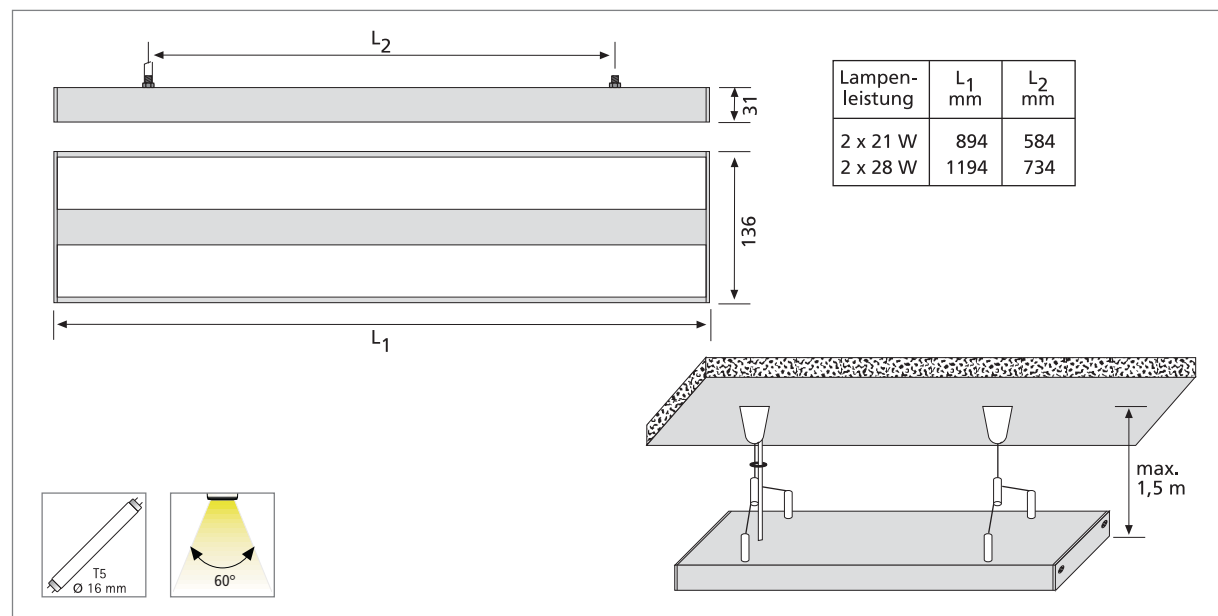

AirLight

Leuchtstoff- Pendelleuchte

- Anwendung:** dekorative Pendelleuchte für die Küche oder den Ladenbau über Theken und Tischen
- Anschluss:** 220 – 240V / 50 – 60Hz
- Leuchtmittel:** besonders langlebige T5 (ø 16mm) High Efficiency Leuchtstofflampe, ø Lebensdauer 20.000 Stunden
- Energieeffizienz:** sehr gut, 90 - 93lm/W (21 - 28W)
- Farbwiedergabe:** gut, Ra = 80 – 89
- Besonderheiten:** flackerfreier Sofortstart, energiesparend und für häufiges Schalten geeignet durch elektronisches Vorschaltgerät; durch Plexiglasabdeckung (Splitterschutz) auch für Einsatz im Lebensmittelbereich

Artikel-Nr	Bezeichnung	Hinweis	Gewicht ca.
501 220 101 02	AirLight 60 890mm 2x21W ww	• Alu eloxiert • Lichtfarbe ww (warm weiß)	2200 g
501 220 102 02	AirLight 60 1190mm 2x28W ww		2700 g
501 220 101 01	AirLight 60 890mm 2x21W cw	• Alu eloxiert • Lichtfarbe cw (kalt weiß)	2200 g
501 220 102 01	AirLight 60 1190mm 2x28W cw		2700 g