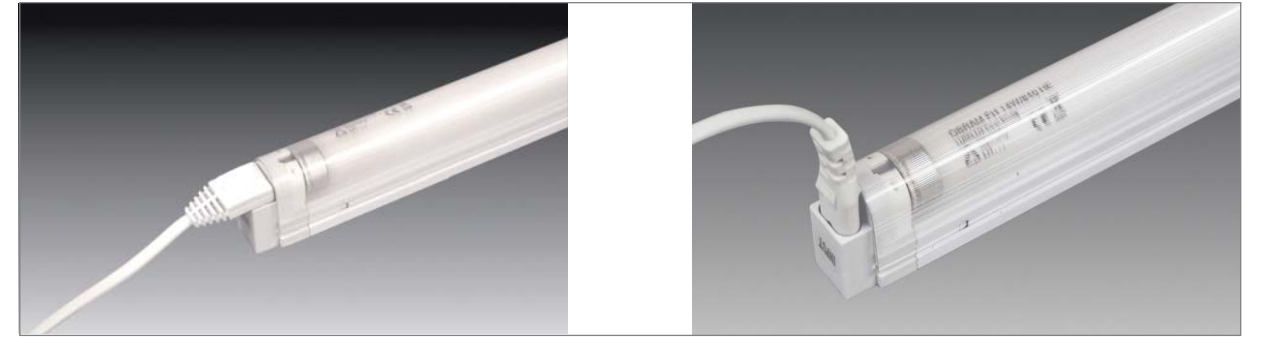

# Basic Line

	Lampenleistung	Länge L
Basic Line BL 8	8 Watt	340 mm
Basic Line BL 14	14 Watt	600 mm
Basic Line BL 21	21 Watt	900 mm
Basic Line BL 28	28 Watt	1200 mm
Basic Line BL 35	35 Watt	1500 mm

**Montageanordnung mit zulässigen Abständen**

**Montage**

**Gesamte Lampenleistung in einem Lichtband maximal 280 W**

## Kompakte Langfeldleuchte für T5-Leuchtmittel

- Anwendung:** universell geeignet für den Ladenbau, Theken, Regale, Vitrinen, den Einsatz hinter Lichtblenden usw.
- Anschluss:** 220 – 240V / 50 – 60Hz
- Leuchtmittel:** besonders langlebige T5 (Ø 16mm) High Efficiency Leuchtstofflampe, Ø Lebensdauer 20.000 Stunden
- Energieeffizienz:** sehr gut, 86 – 94lm/W (14 – 35W)
- Farbwiedergabe:** gut, Ra = 80 – 89
- Besonderheiten:** flackerfreier Sofortstart und energiesparend durch elektronisches Vorschaltgerät (Kaltstart EVG optimiert für max. 3-4 Schaltungen pro Tag); durch Plexiglasabdeckung (Splitterschutz) ideal für Einsatz im Lebensmittelbereich; starrer Verbinder für minimale Leuchtenabstände; senkrecht System ermöglicht ein nachträgliches Entfernen aus dem Lichtband.