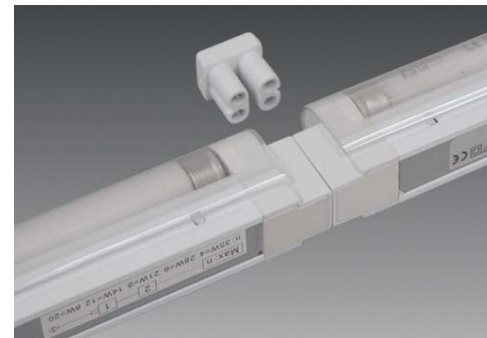

# Basic Line

	Lampenleistung	Länge L
Basic Line BL 8	8 Watt	340 mm
Basic Line BL 14	14 Watt	600 mm
Basic Line BL 21	21 Watt	900 mm
Basic Line BL 28	28 Watt	1200 mm
Basic Line BL 35	35 Watt	1500 mm

**Montageanordnung mit zulässigen Abständen**

**Montage**

**Gesamte Lampenleistung in einem Lichtband maximal 280 W**

## Kompakte Langfeldleuchte für T5-Leuchtmittel

- Anwendung:** universell geeignet für den Ladenbau, Theken, Regale, Vitrinen, den Einsatz hinter Lichtblenden usw.
- Anschluss:** 220 – 240V / 50 – 60Hz
- Leuchtmittel:** besonders langlebige T5 (Ø 16mm) High Efficiency Leuchtstofflampe, Ø Lebensdauer 20.000 Stunden
- Energieeffizienz:** sehr gut, 86 – 94lm/W (14 – 35W)
- Farbwiedergabe:** gut, Ra = 80 – 89
- Besonderheiten:** flackerfreier Sofortstart und energiesparend durch elektronisches Vorschaltgerät (Kaltstart EVG optimiert für max. 3-4 Schaltungen pro Tag); durch Plexiglasabdeckung (Splitterschutz) ideal für Einsatz im Lebensmittelbereich; starrer Verbinder für minimale Leuchtenabstände; senkrecht System ermöglicht ein nachträgliches Entfernen aus dem Lichtband.