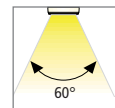

Bergamo

Leuchtstoff
LED

LED-Aufbauleuchte

- Anwendung:** Schrank-Aufbauleuchte für Küche, Bad, Schlaf-/Wohnzimmer und Ladenbau
Anschluss: LED-Trafo DC 24V
Leuchtmittel: extrem langlebige 70mW LED, ø Lebensdauer 30.000 Stunden
Energieeffizienz: gut, ww: 55lm/W; cw: 65lm/W
Farbwiedergabe: gut, ww: Ra = 90; cw: Ra = 85
Besonderheiten: kein UV-Anteil im Licht

Artikel-Nr	Bezeichnung	Hinweis	Gewicht ca.
610 011 702 06	Bergamo 1,6W ww chrom-matt	<ul style="list-style-type: none"> Lichtfarbe ww (warm weiß) Anschlussleitung 2,3m mit LED 24-Stecker 	150 g
610 011 702 08	Bergamo 1,6W ww edelstahloptik		150 g
610 011 701 06	Bergamo 1,6W cw chrom-matt	<ul style="list-style-type: none"> Lichtfarbe cw (kalt weiß) Anschlussleitung 2,3m mit LED 24-Stecker 	150 g
610 011 701 08	Bergamo 1,6W cw edelstahloptik		150 g
215 300 610 01	LED 24 Verbindungsleitung 1m		9 g
215 300 625 01	LED 24 Verbindungsleitung 2,5m		22 g
206 040 011 01	Trafo LED 24/15W DC 24V mit 12-fach Verteiler	<ul style="list-style-type: none"> Netzanschlussleitung 2m mit Eurostecker 	167 g