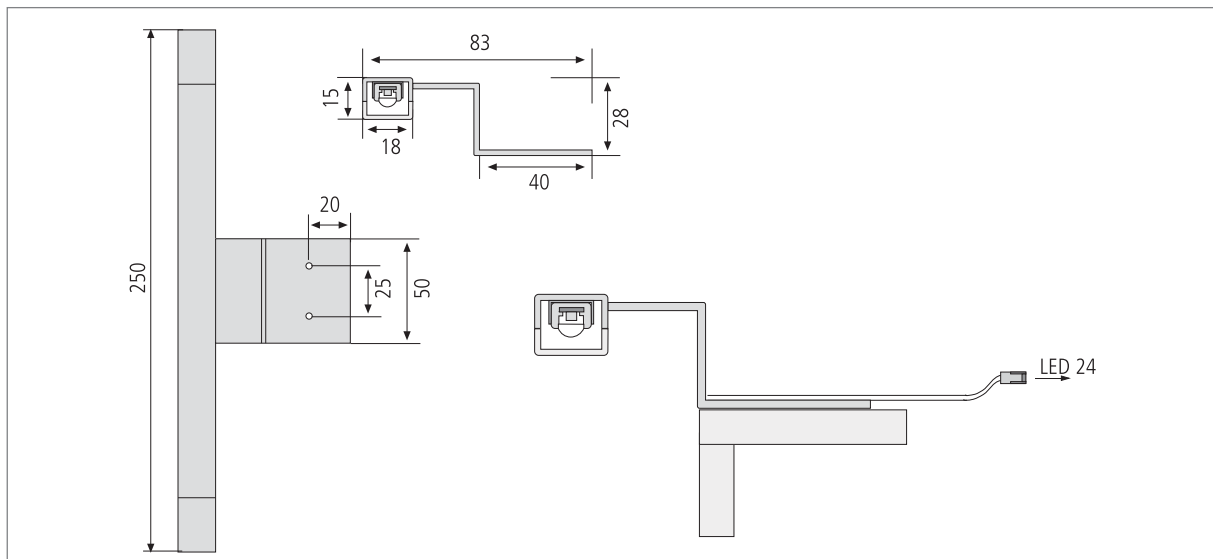

Bergamo

Leuchtstoff
LED

LED-Aufbauleuchte

- Anwendung:** Schrank-Aufbauleuchte für Küche, Bad, Schlaf-/Wohnzimmer und Ladenbau
Anschluss: LED-Trafo DC 24V
Leuchtmittel: extrem langlebige 70mW LED, ø Lebensdauer 30.000 Stunden
Energieeffizienz: gut, ww: 55lm/W; cw: 65lm/W
Farbwiedergabe: gut, ww: Ra = 90; cw: Ra = 85
Besonderheiten: kein UV-Anteil im Licht

Artikel-Nr	Bezeichnung	Hinweis	Gewicht ca.
610 011 702 06	Bergamo 1,6W ww chrom-matt	<ul style="list-style-type: none"> Lichtfarbe ww (warm weiß) Anschlussleitung 2,3m mit LED 24-Stecker 	150 g
610 011 702 08	Bergamo 1,6W ww edelstahloptik		150 g
610 011 701 06	Bergamo 1,6W cw chrom-matt	<ul style="list-style-type: none"> Lichtfarbe cw (kalt weiß) Anschlussleitung 2,3m mit LED 24-Stecker 	150 g
610 011 701 08	Bergamo 1,6W cw edelstahloptik		150 g
215 300 610 01	LED 24 Verbindungsleitung 1m		9 g
215 300 625 01	LED 24 Verbindungsleitung 2,5m		22 g
206 040 011 01	Trafo LED 24/15W DC 24V mit 12-fach Verteiler	<ul style="list-style-type: none"> Netzanschlussleitung 2m mit Eurostecker 	167 g