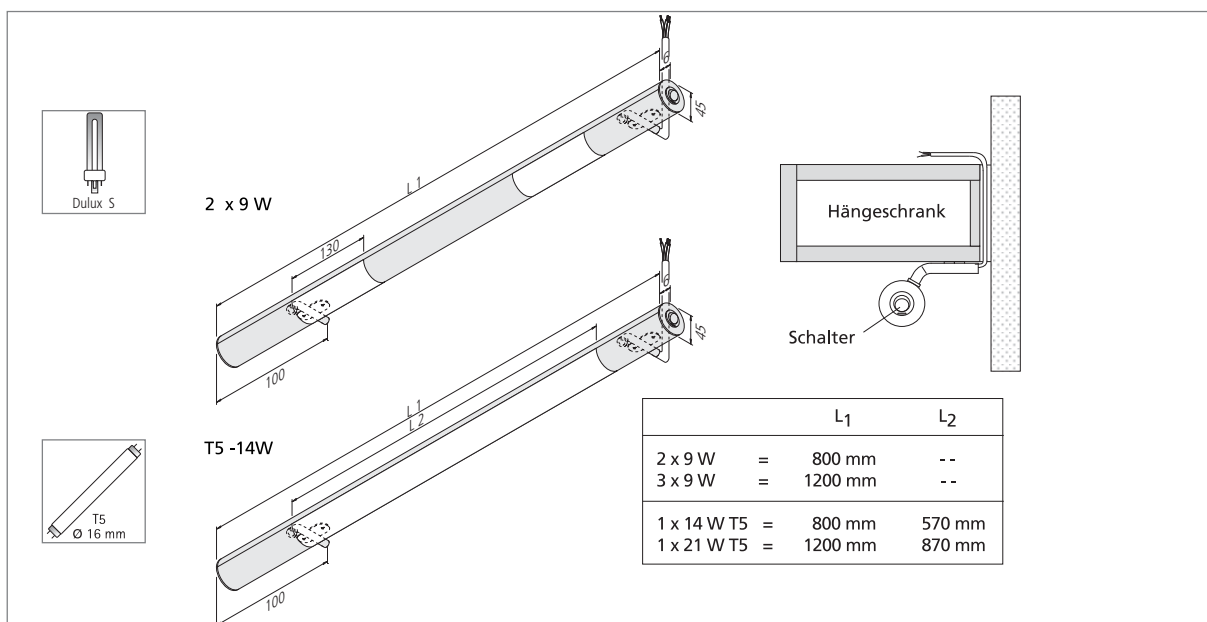

Leuchtstoff-Unterbauleuchte mit Schalter

- Anwendung:** anspruchsvolle Leuchtlösung auf kleinstem Raum für Küche oder Ladenbau
- Anschluss:** T5: 220 – 240V / 50 – 60Hz // DULUX S: 230V / 50Hz
- Leuchtmittel:** besonders langlebige T5 (ø 16mm) High Efficiency Leuchtstofflampe, ø Lebensdauer 20.000 Stunden / bzw. Kompaktleuchtstofflampe DULUX S, ø Lebensdauer 8.000 Stunden
- Energieeffizienz:** gut – sehr gut, 67 – 90lm/W (9 – 21W)
- Farbwiedergabe:** gut, Ra = 80 – 89
- Besonderheiten:** seitlich integrierter Schalter; wahlweise mit Kompaktleuchtstofflampe oder T5-Leuchtmittel; in zwei Längen mit unterschiedlichen Lichtaustritten lieferbar.

Artikel-Nr.	Bezeichnung	Hinweis	Gewicht ca.
501 320 106 01	Boston 800mm 2x9W Dulux	• Alu eloxiert/Lichtfarbe cw (kalt weiß) • Netzanschlussleitung 2m mit Schuko-stecker lose beigelegt	1230 g
501 320 206 01	Boston 1200mm 3x9W Dulux	1) Schutzklasse 1	1920 g
501 320 106 11	Boston 800mm 1x14W T5	• Alu eloxiert/Lichtfarbe cw (kalt weiß)	940 g
501 320 206 11	Boston 1200mm 1x21W T5	• Netzanschlussleitung 1,6m mit Schuko-stecker lose beigelegt 2) Schutzklasse 2	1400 g