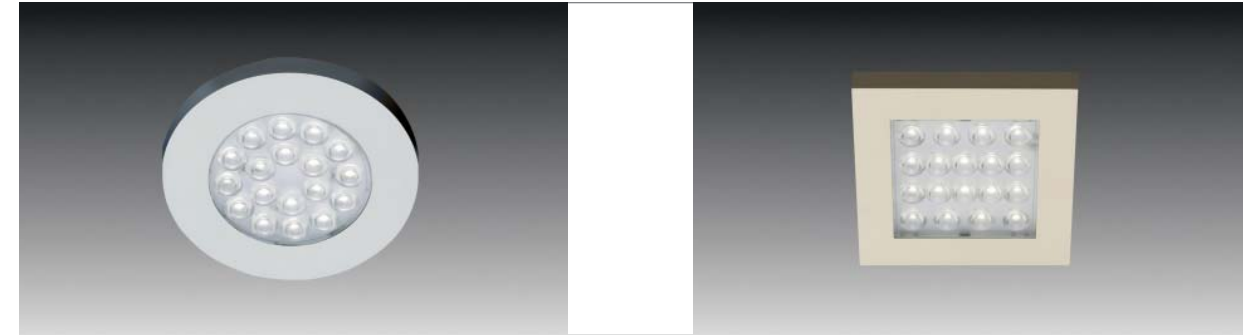

ER-LED / EQ-LED

LED
Halogen

Artikel-Nr.	Bezeichnung	Abbildung	Hinweis	Gewicht ca.
610 012 002 06	ER-LED 1,2W ww chrom-matt		• Lichtfarbe ww (warm weiß)	50 g
610 012 002 08	ER-LED 1,2W ww edelstahloptik		• Anschlussleitung 2,5m mit LED 24-Stecker	50 g
610 012 001 06	ER-LED 1,2W cw chrom-matt		• Lichtfarbe cw (kalt weiß)	50 g
610 012 001 08	ER-LED 1,2W cw edelstahloptik		• Anschlussleitung 2,5m mit LED 24-Stecker	50 g
610 547 038 02	3er Set ER-LED 1,2W ww edelstahloptik		• Lichtfarbe ww (warm weiß)	320 g
610 547 058 02	5er Set ER-LED 1,2W ww edelstahloptik		• Anschlussleitung 2,5m mit LED 24-Stecker	420 g
610 547 078 02	7er Set ER-LED 1,2W ww edelstahloptik		• incl. Trafo LED 24/15W	520 g
610 547 038 01	3er Set ER-LED 1,2W cw edelstahloptik		• Lichtfarbe cw (kalt weiß)	320 g
610 547 058 01	5er Set ER-LED 1,2W cw edelstahloptik		• Anschlussleitung 2,5m mit LED 24-Stecker	420 g
610 547 078 01	7er Set ER-LED 1,2W cw edelstahloptik		• incl. Trafo LED 24/15W	520 g
610 012 012 06	EQ-LED 1,2W ww chrom-matt		• Lichtfarbe ww (warm weiß)	55 g
610 012 012 08	EQ-LED 1,2W ww edelstahloptik		• Anschlussleitung 2,5m mit LED 24-Stecker	55 g
610 012 011 06	EQ-LED 1,2W cw chrom-matt		• Lichtfarbe cw (kalt weiß)	55 g
610 012 011 08	EQ-LED 1,2W cw edelstahloptik		• Anschlussleitung 2,5m mit LED 24-Stecker	55 g
610 547 238 02	3er Set EQ-LED 1,2W ww edelstahloptik		• Lichtfarbe ww (warm weiß)	335 g
610 547 258 02	5er Set EQ-LED 1,2W ww edelstahloptik		• Anschlussleitung 2,5m mit LED 24-Stecker	445 g
610 547 278 02	7er Set EQ-LED 1,2W ww edelstahloptik		• incl. Trafo LED 24/15W	555 g
610 547 238 01	3er Set EQ-LED 1,2W cw edelstahloptik		• Lichtfarbe cw (kalt weiß)	335 g
610 547 258 01	5er Set EQ-LED 1,2W cw edelstahloptik		• Anschlussleitung 2,5m mit LED 24-Stecker	445 g
610 547 278 01	7er Set EQ-LED 1,2W cw edelstahloptik		• incl. Trafo LED 24/15W	555 g
215 300 610 01	LED 24 Verbindungsleitung 1m			9 g
215 300 625 01	LED 24 Verbindungsleitung 2,5m			22 g
215 080 402 21	Kabelkanal klebbar weiß		• 250 x 9 x 5 mm (L x B x H)	7 g
215 080 402 26	Kabelkanal klebbar chrom-matt		7 g	
215 080 402 28	Kabelkanal klebbar edelstahloptik		7 g	
206 040 011 01	Trafo LED 24/15W DC 24V 12-fach Verteiler		• Netzanschlussleitung 2m mit Eurostecker	167 g
			• für 1 – 12 Leuchten (weitere Infos Seite 127)	
615 003 007 09	Trafo LED 24/15W DC 24V dimmbar (Funk)		• Netzanschlussleitung 2m mit Eurostecker	240 g
			• incl. Funkfernbedienung zum Dimmen und Schalten	
			• weitere Infos ab Seite 127	
615 003 007 02	Trafo LED 24/15W DC 24V dimmbar (1-10V)		• Netzanschlussleitung 2m mit Eurostecker	200 g
			• dimmbar (1-10V)	
			• Dimmleitung 0,3m mit Mini AMP-Stecker	
			• weitere Infos ab Seite 127	
506 180 401 01	Anbau-Dimmer (1-10V)		• Dimmleitung 2m mit Mini AMP-Buchse	95 g
			• weitere Dimmer Seite 138