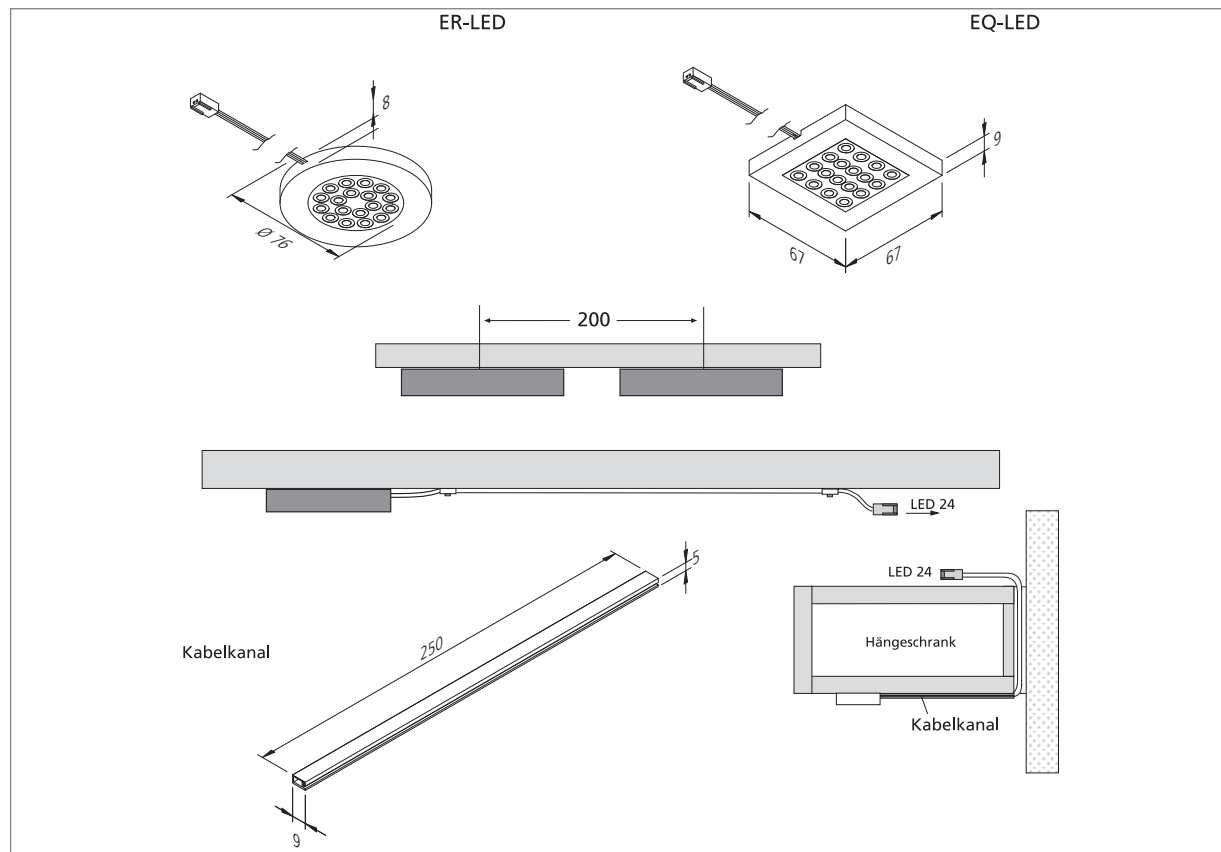

## Flache LED-Anbauleuchte

- Anwendung:** energiesparende Anbaustrahler für Küche, Bad und Shop
- Anschluss:** LED-Trafo DC 24 V
- Leuchtmittel:** extrem langlebige 18 x 67mW LED, Ø Lebensdauer 30.000 Stunden
- Energieeffizienz:** gut, ww: 55lm/W; cw: 65lm/W
- Farbwiedergabe:** gut, ww: Ra = 90; cw: Ra = 85
- Besonderheiten:** geringe Leistungsaufnahme; kein UV-Anteil im Licht; durch die geringe Höhe von 8 bzw. 9mm ist keine Einbaubohrung notwendig.