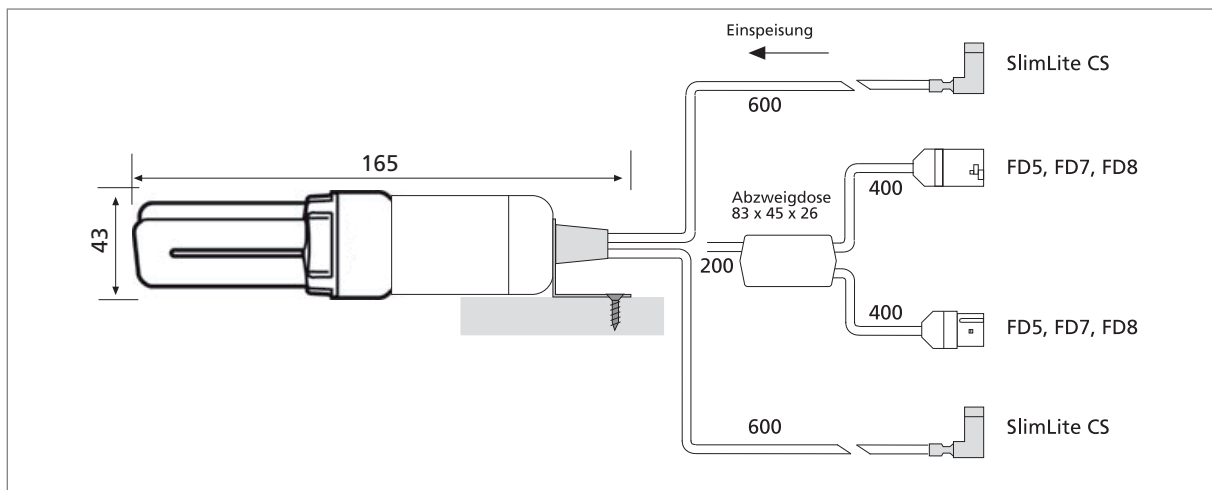

Eckbeleuchtung

Eckbeleuchtung für Lichtvouten

- Anschluss: 220 – 240V / 50 – 60Hz
- Leistung: 8W (DULUX Star)
- Mit Stecksystem direkt ins Lichtband integrierbar
- Einfache Montage durch Befestigungswinkel

| Artikel-Nr. | Bezeichnung | Hinweis | Gewicht ca. |
|----------------|---|---|-------------|
| 501 133 002 00 | Eckbeleuchtung 8W/840 E27 für SlimLite CS | <ul style="list-style-type: none"> • incl. Befestigungswinkel • Lichtfarbe cw (kalt weiß) | 155 g |
| 501 133 003 00 | Eckbeleuchtung 8W/840 E27 für FD5, FD7, FD8 | | 250 g |