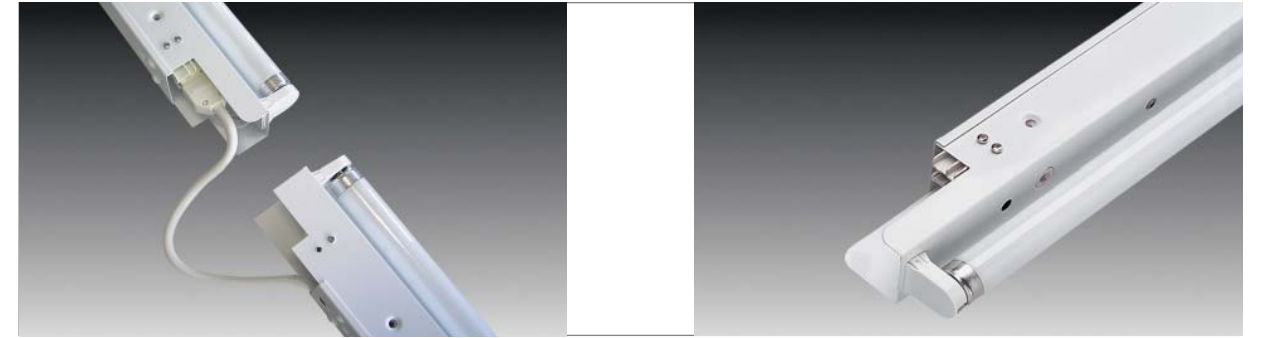

FD 5

Langfeldleuchte mit integrierter Verbindungsleitung

- Anwendung:** freistrahlende Lichtbandleuchte für direkte und indirekte Beleuchtung im Laden- und Messebau
- Anschluss:** 220 – 240V / 50 – 60Hz
- Leuchtmittel:** besonders langlebige T8 (ø 26mm) Leuchtstofflampe, ø Lebensdauer 20.000 Stunden
- Energieeffizienz:** gut – sehr gut, 63 – 90lm/W (15 – 58W)
- Farbwiedergabe:** gut, Ra = 80 – 89
- Besonderheiten:** flackerfreier Sofortstart, energiesparend und für häufiges Schalten geeignet durch elektronisches Vorschaltgerät (nicht dimmbar 30-58W: Kaltstart EVG optimiert für max. 3-4 Schaltungen pro Tag); auch dimmbare Version (1 – 10V) lieferbar; integriertes, flexibles Verbindungssystem; waagrecht und senkrecht montierbar.

FD 5

FD 5 – die flexibel einsetzbare Lichtbandleuchte für direkte oder indirekte Beleuchtung. Das integrierte Stecksystem mit flexibler Verbindungsleitung ermöglicht variable Leuchtenabstände von 0 bis 40 cm. Lichtbänder sind dank Durchgangsverdrahtung einfach realisierbar. Die Leuchten sind in sechs Längen von 468 bis 1530 mm und Leistungsstufen von 15 bis 58 W erhältlich.