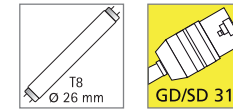

FD 5

Langfeldleuchte mit integrierter Verbindungsleitung

- Anwendung:** freistrahlende Lichtbandleuchte für direkte und indirekte Beleuchtung im Laden- und Messebau
- Anschluss:** 220 – 240V / 50 – 60Hz
- Leuchtmittel:** besonders langlebige T8 (ø 26mm) Leuchtstofflampe, ø Lebensdauer 20.000 Stunden
- Energieeffizienz:** gut – sehr gut, 63 – 90lm/W (15 – 58W)
- Farbwiedergabe:** gut, Ra = 80 – 89
- Besonderheiten:** flackerfreier Sofortstart, energiesparend und für häufiges Schalten geeignet durch elektronisches Vorschaltgerät (nicht dimmbar 30-58W: Kaltstart EVG optimiert für max. 3-4 Schaltungen pro Tag); auch dimmbare Version (1 – 10V) lieferbar; integriertes, flexibles Verbindungssystem; waagrecht und senkrecht montierbar.

FD 5

FD 5 – die flexibel einsetzbare Lichtbandleuchte für direkte oder indirekte Beleuchtung. Das integrierte Stecksystem mit flexibler Verbindungsleitung ermöglicht variable Leuchtenabstände von 0 bis 40 cm. Lichtbänder sind dank Durchgangsverdrahtung einfach realisierbar. Die Leuchten sind in sechs Längen von 468 bis 1530 mm und Leistungsstufen von 15 bis 58 W erhältlich.