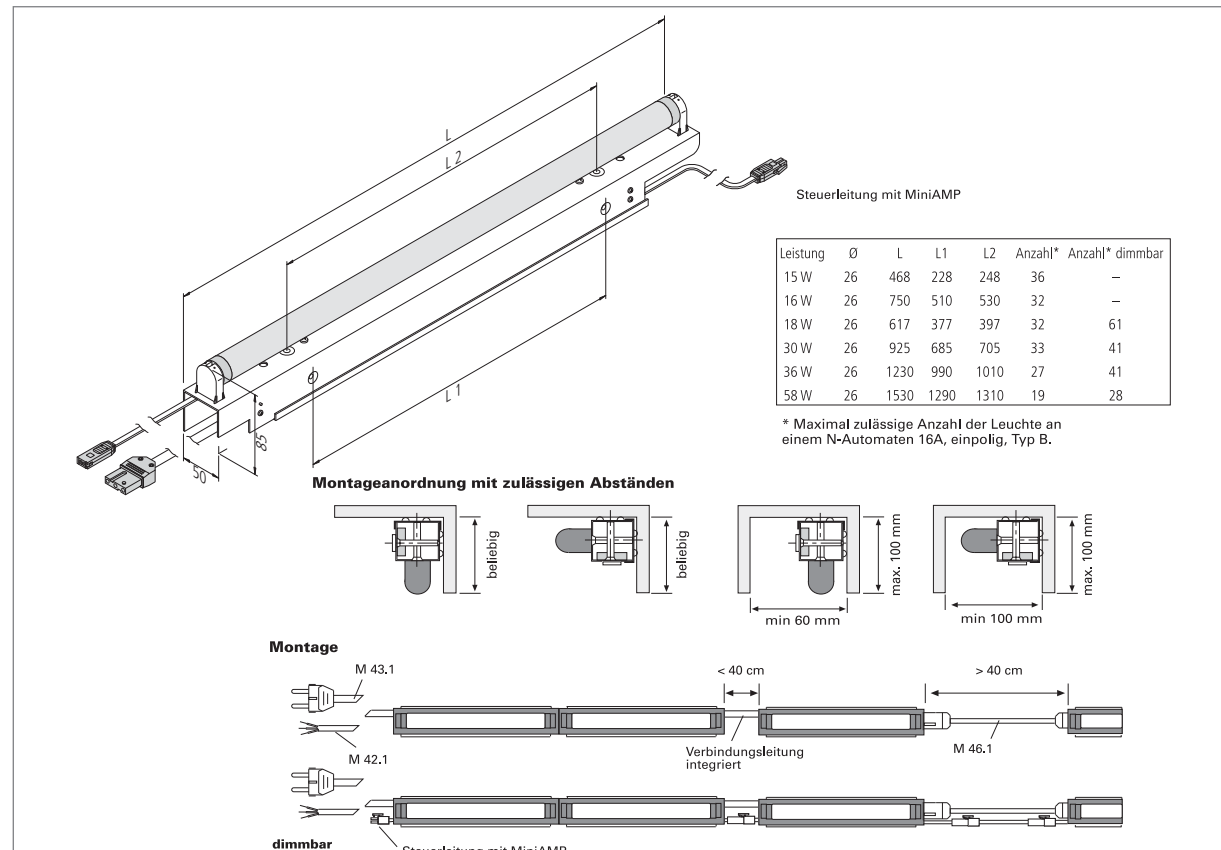

FD 5

Langfeldleuchte mit integrierter Verbindungsleitung

- Anwendung:** freistrahlende Lichtbandleuchte für direkte und indirekte Beleuchtung im Laden- und Messebau
- Anschluss:** 220 – 240V / 50 – 60Hz
- Leuchtmittel:** besonders langlebige T8 (ø 26mm) Leuchtstofflampe, ø Lebensdauer 20.000 Stunden
- Energieeffizienz:** gut – sehr gut, 63 – 90lm/W (15 – 58W)
- Farbwiedergabe:** gut, Ra = 80 – 89
- Besonderheiten:** flackerfreier Sofortstart, energiesparend und für häufiges Schalten geeignet durch elektronisches Vorschaltgerät (nicht dimmbar 30-58W: Kaltstart EVG optimiert für max. 3-4 Schaltungen pro Tag); auch dimmbare Version (1 – 10V) lieferbar; integriertes, flexibles Verbindungssystem; waagrecht und senkrecht montierbar.

FD 5

FD 5 – die flexibel einsetzbare Lichtbandleuchte für direkte oder indirekte Beleuchtung. Das integrierte Stecksystem mit flexibler Verbindungsleitung ermöglicht variable Leuchtenabstände von 0 bis 40 cm. Lichtbänder sind dank Durchgangsverdrahtung einfach realisierbar. Die Leuchten sind in sechs Längen von 468 bis 1530 mm und Leistungsstufen von 15 bis 58 W erhältlich.