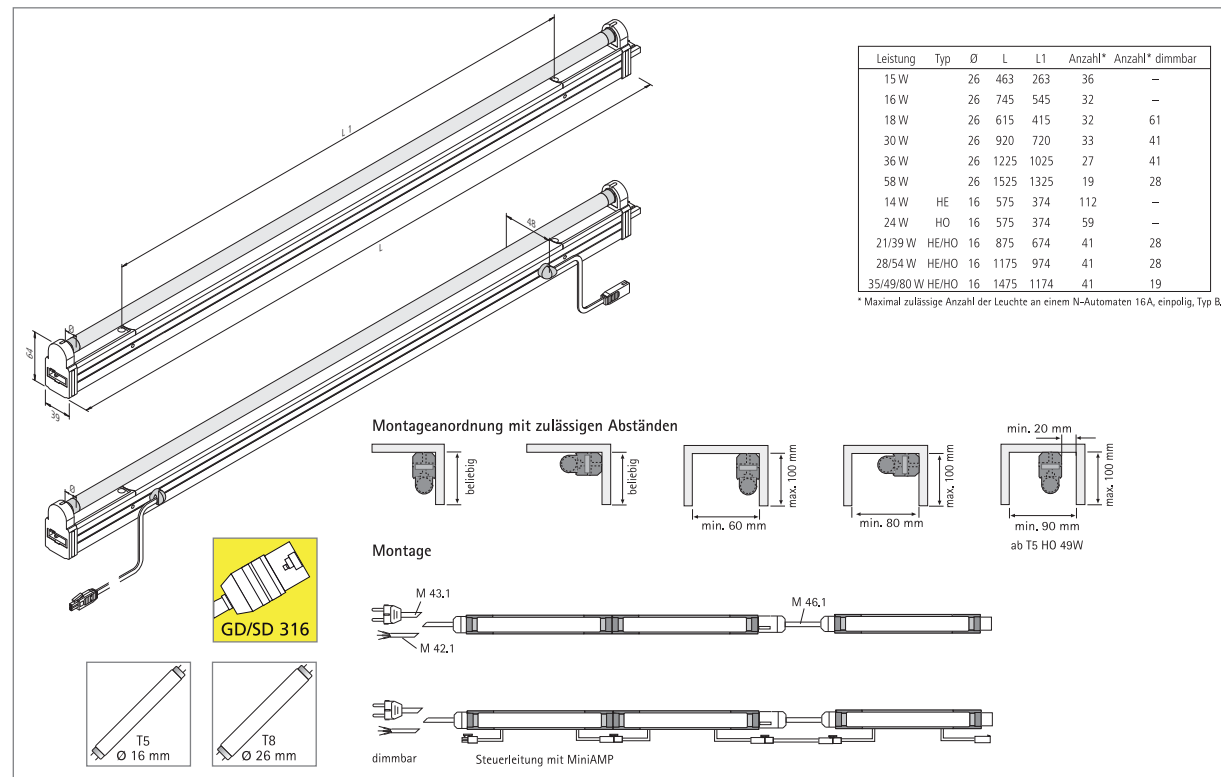

Langfeldleuchte mit Aluminiumgehäuse

- Anwendung:** hochwertige Langfeldleuchte zur sichtbaren Montage in Möbeln, Regalen, Vitrinen usw.
- Anschluss:** 220 – 240V / 50 – 60Hz
- Leuchtmittel:** besonders langlebige T5 (Ø 16mm) High Efficiency Leuchtstofflampe oder T8 (Ø 26mm) Leuchtstofflampe, Ø Lebensdauer 20.000 Stunden / bzw. High Output Leuchtstofflampe, Ø Lebensdauer 24.000 Stunden
- Energieeffizienz:** gut – sehr gut, 63 – 94lm/W (15 – 58W)
- Farbwiedergabe:** gut, Ra = 80 – 89
- Besonderheiten:** flackerfreier Sofortstart, energiesparend und für häufiges Schalten geeignet durch elektronisches Vorschaltgerät (nicht dimmbar T8 30-58W: Kaltstart EVG optimiert für max. 3-4 Schaltungen pro Tag); auch dimmbare Version (1 – 10V) und mit „intelligentem“ EVG für verschiedene Wattagen (High Efficiency oder High Output) lieferbar; integrierter Kontaktschieber ermöglicht ein nachträgliches Entfernen aus dem Lichtband; waagrecht und senkrecht montierbar.