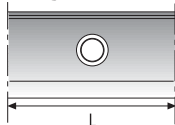

Halogenelemente

HLE 1	Halogenelement	1 x 20 W	300 mm
HLE 2	Halogenelement	2 x 20 W	600 mm
HLE 3	Halogenelement	3 x 20 W	900 mm
HLE 4	Halogenelement	4 x 20 W	1200 mm
HLE 5	Halogenelement	5 x 20 W	1500 mm