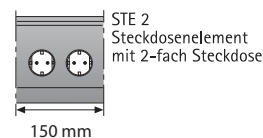

Steckdosen/Blindelement

Futura Halogen – die vielseitige Halogenleuchte in variabler Länge. Mit Steckdosenelementen und optional einhängbarer Reling. Montage speziell für Küchen, auch um Ecken mit Winkelementen (90 oder 135°) möglich. Lieferung der fertigen Systemleuchte mit den gewünschten Elementen erfolgt in einem Stück. Eine spezielle Planungshilfe bietet der [Futura-Konfigurator](http://www.hera-online.de) unter www.hera-online.de.