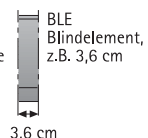

Steckdosen/Blindelement

Futura Halogen – die vielseitige Halogenleuchte in variabler Länge. Mit Steckdosenelementen und optional einhängbarer Reling. Montage speziell für Küchen, auch um Ecken mit Winkelementen (90 oder 135°) möglich. Lieferung der fertigen Systemleuchte mit den gewünschten Elementen erfolgt in einem Stück. Eine spezielle Planungshilfe bietet der [Futura-Konfigurator](http://www.hera-online.de) unter www.hera-online.de.