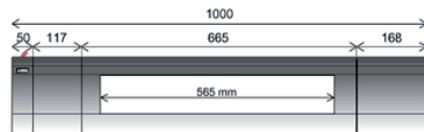

Futura Plus R 6

Stainless steel 1000mm Fluorescent (only Switch)
1x 14W, light colour warm white
Switch

Artikel-Nr. 531 050 110 06