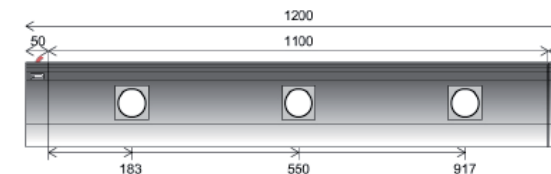

Futura Plus R 12

Stainless steel 1200mm Halogen (only Switch)
3x 20W
Switch

Artikel-Nr. 531 050 110 12