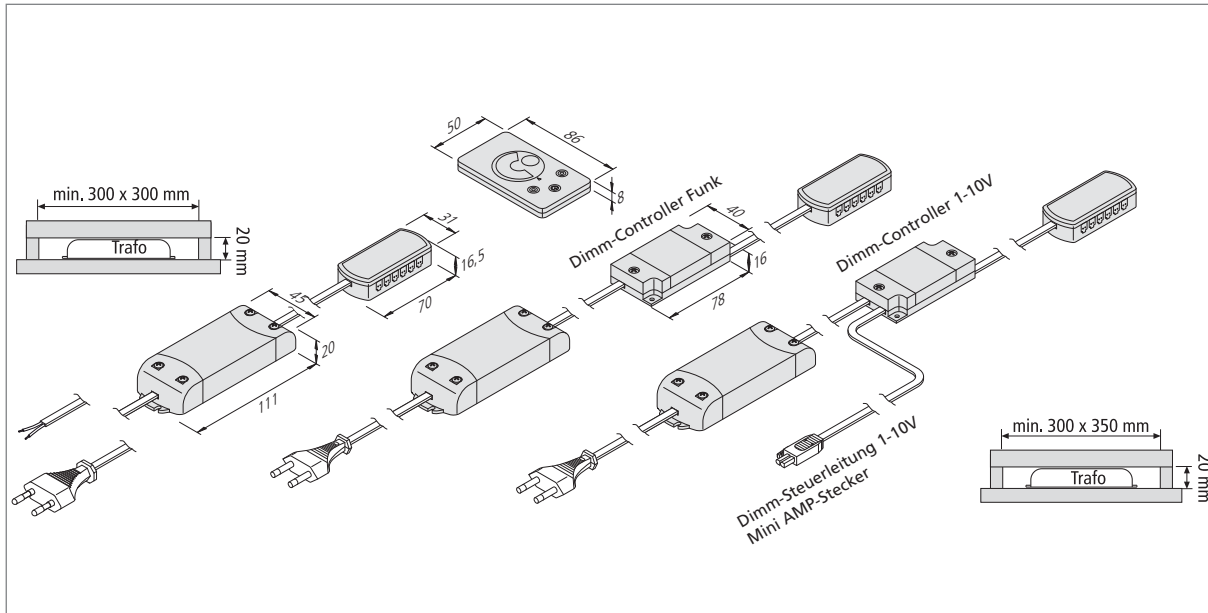

LED 24/15W

LED-Trafo
Halogen-Trafo
Stecksysteme
Schalter/Steckdosen/Dimmer
Leuchtmittel

Elektronischer Sicherheitstransformator für 24V DC LED bis 15W

- Anschluss: 220 – 240V / 0 – 50/60Hz
- Leistung: 1 – 15W
- konstant 24V DC
- sicher bei Kurzschluss, Überlastung und Leerlauf
- max. zulässige Länge der Sekundärleitungen: 5m je Leitung
- Funkfernbedienung zum Dimmen und Schalten (Reichweite ca. 15m) mit Wandhalterung
- mit Memory-Funktion (nach Netztrennung wird der vorherige Dimmzustand wieder hergestellt)

Artikel-Nr.	Bezeichnung	Hinweis	Gewicht ca.
615 003 007 05	Trafo LED 24/15W DC 24V mit 12-fach Verteiler AE	• Netzanschlussleitung 2m mit Aderendhülsen	147 g
206 040 011 01	Trafo LED 24/15W DC 24V mit 12-fach Verteiler Euro	• Netzanschlussleitung 2m mit Eurostecker	167 g
615 003 007 06	Trafo LED 24/15W DC 24V mit 12-fach Verteiler HVLC	• Netzanschlussleitung 2m mit HVLC-Stecker (weitere Infos Seite 131)	157 g
615 003 007 09	Trafo LED 24/15W DC 24V mit 12-fach Verteiler Euro dimmbar (Funk)	• Netzanschlussleitung 2m mit Eurostecker • incl. Funkfernbedienung zum Dimmen und Schalten	240 g
615 003 007 02	Trafo LED 24/15W DC 24V mit 12-fach Verteiler Euro dimmbar (1-10V)	• Netzanschlussleitung 2m mit Eurostecker • Dimmleitung 0,3m mit Mini AMP-Stecker	202 g
506 180 401 01	Anbau-Dimmer (1-10V)	• Dimmleitung 2m mit Mini AMP-Buchse • weitere Dimmer Seite 138	95 g