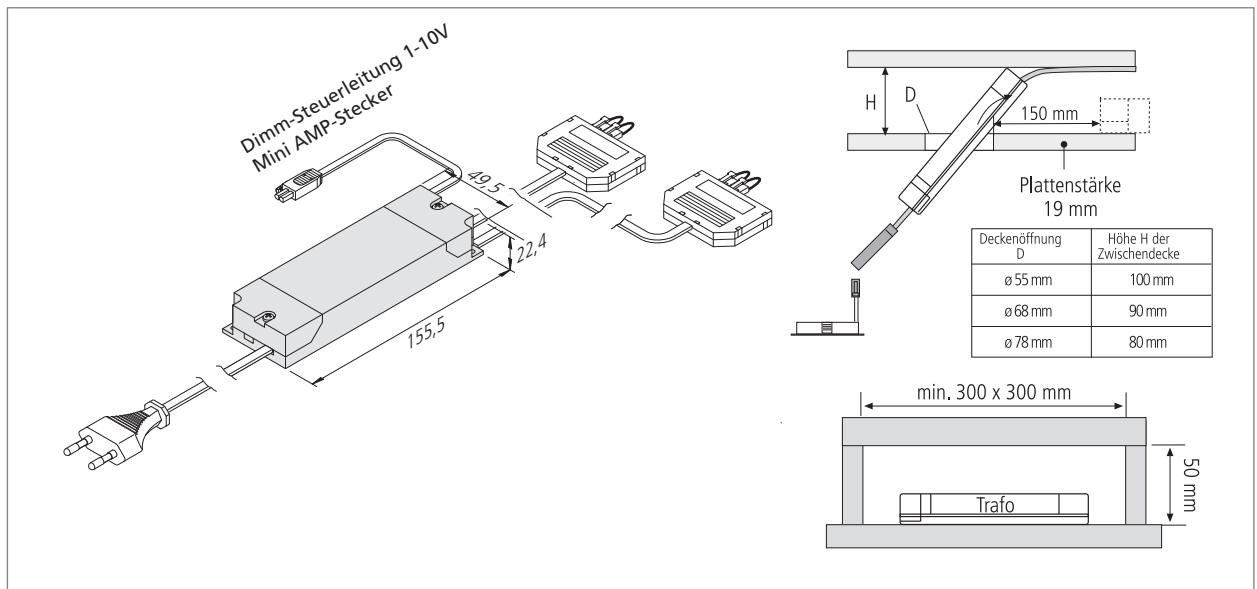

LED 350/2x9W dim

LED-Trafo
Halogen-Trafo
Stecksysteme
Schalter/Steckdosen/Dimmer
Leuchtmittel

Dimmbarer Sicherheitstransformator für 1 W-Power LED

- Anschluss: 220 – 240V / 50 – 60Hz
- Leistung: 2 x 1 – 9W
- konstant 350mA / max. 35V DC
- sicher bei Kurzschluss, Überlastung und Leerlauf
- max. zulässige Länge der Sekundärleitungen: **4m** je Leitung
- dimmbar mit 1-10V oder Potentiometer
- Dimmbereich: 10 – 100 %

Artikel-Nr.	Bezeichnung	Hinweis	Gewicht ca.
615 003 009 28	Trafo LED 350/2x9W dim 2 x 3-fach Verteiler + 2 Kurzschlussstecker (1-10V)	<ul style="list-style-type: none"> • Netzanschlussleitung 2m mit Eurostecker • Dimmleitung 0,2m mit Mini AMP-Stecker 	280 g
615 003 009 29	Trafo LED 350/2x9W dim 2 x 9-fach Verteiler + 8 Kurzschlussstecker (1-10V)		310 g
506 180 401 01	Anbau-Dimmer (1-10V)	<ul style="list-style-type: none"> • Dimmleitung 2m mit Mini AMP-Buchse • weitere Dimmer Seite 138 	95 g