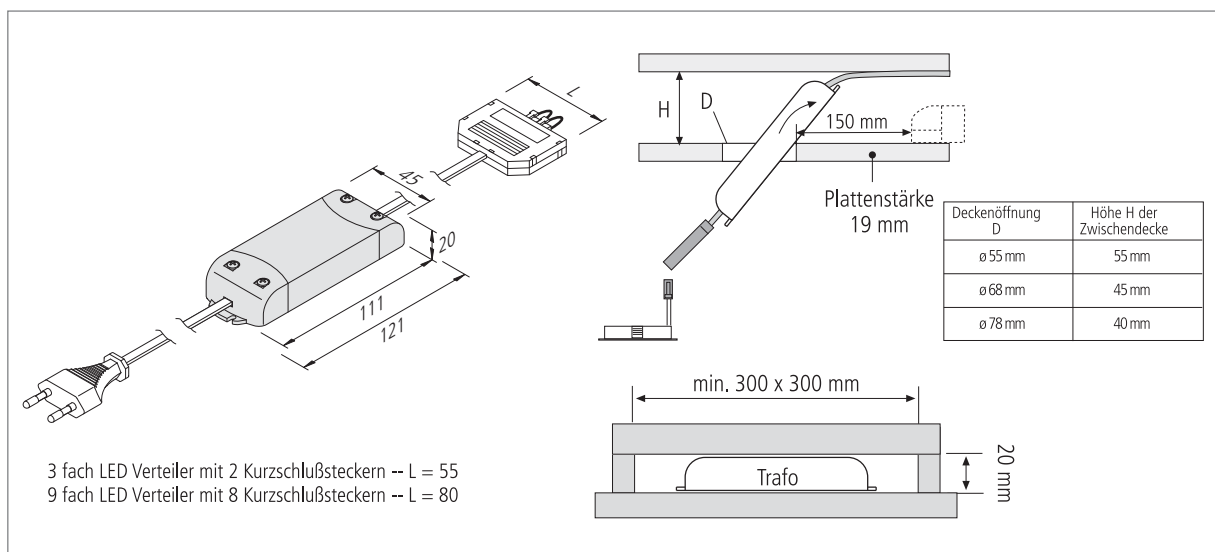

LED 350/9W

LED-Trafo
Halogen-Trafo
Stecksysteme
Schalter/Steckdosen/Dimmer
Leuchtmittel

Elektronischer Sicherheitstransformator für 1 W-Power LED

- Anschluss: 220 – 240V / 0 – 50/60Hz
- Leistung: 1 – 9W
- konstant 350 mA / max. 35 V DC
- sicher bei Kurzschluss, Überlastung und Leerlauf
- max. zulässige Länge der Sekundärleitungen: 4m je Leitung

Artikel-Nr.	Bezeichnung	Hinweis	Gewicht ca.
615 003 009 01	Trafo LED 350/9W 3-fach Verteiler + 2 Kurzschlussstecker AE	• Netzanschlussleitung 2m mit Aderendhülsen	155 g
615 003 009 02	Trafo LED 350/9W 9-fach Verteiler + 8 Kurzschlussstecker AE		170 g
615 003 009 03	Trafo LED 350/9W 3-fach Verteiler + 2 Kurzschlussstecker Euro	• Netzanschlussleitung 2m mit Eurostecker	175 g
615 003 009 04	Trafo LED 350/9W 9-fach Verteiler + 8 Kurzschlussstecker Euro		190 g
615 003 009 05	Trafo LED 350/9W 3-fach Verteiler + 2 Kurzschlussstecker HVLCS	• Netzanschlussleitung 2m mit HVLCS-Stecker (weitere Infos Seite 131)	165 g