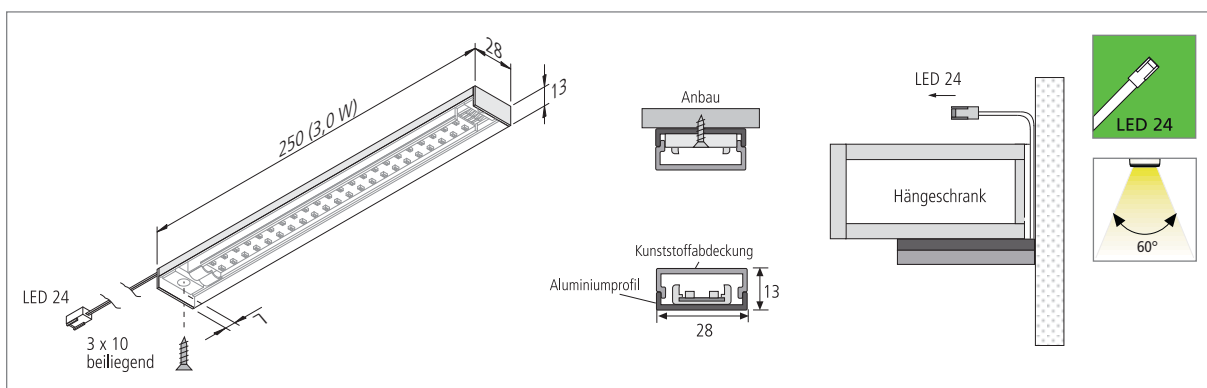

LED ADD-ON

LED
Leuchtstoff
Halogen

Flache LED-Unterbauleuchte

- Anwendung:** lichtstarke LED-Beleuchtung für die Küche
- Anschluss:** LED-Trafo DC 24V
- Leuchtmittel:** extrem langlebige 48 x 70mW LED, \varnothing Lebensdauer 30.000 Stunden
- Energieeffizienz:** gut, 55lm/W
- Farbwiedergabe:** gut, Ra = 90
- Besonderheiten:** kein UV-Anteil im Licht; geringe Leistungsaufnahme.

Artikel-Nr.	Bezeichnung	Hinweis	Gewicht ca.
610 012 201 02	LED ADD-ON 3W ww alu-eloxiert	• Anschlussleitung 2,5m mit LED 24-Stecker	135 g
610 548 032 01	3er Set LED ADD-ON 3W ww alu-eloxiert	• incl. Trafo LED 24/15W	575 g
610 548 032 11	3er Set LED ADD-ON 3W ww alu-eloxiert mit Schalter	• incl. Trafo LED 24/15W + elektr. Berührungssensor EBS-4	725 g
215 300 610 01	LED 24 Verbindungsleitung 1m		9 g
215 300 625 01	LED 24 Verbindungsleitung 2,5m		22 g
206 040 011 01	Trafo LED 24/15W DC 24V mit 12-fach Verteiler	• Netzanschlussleitung 2m mit Eurostecker	167 g
206 040 012 01	Trafo LED 24/30W DC 24V mit 12-fach Verteiler		250 g