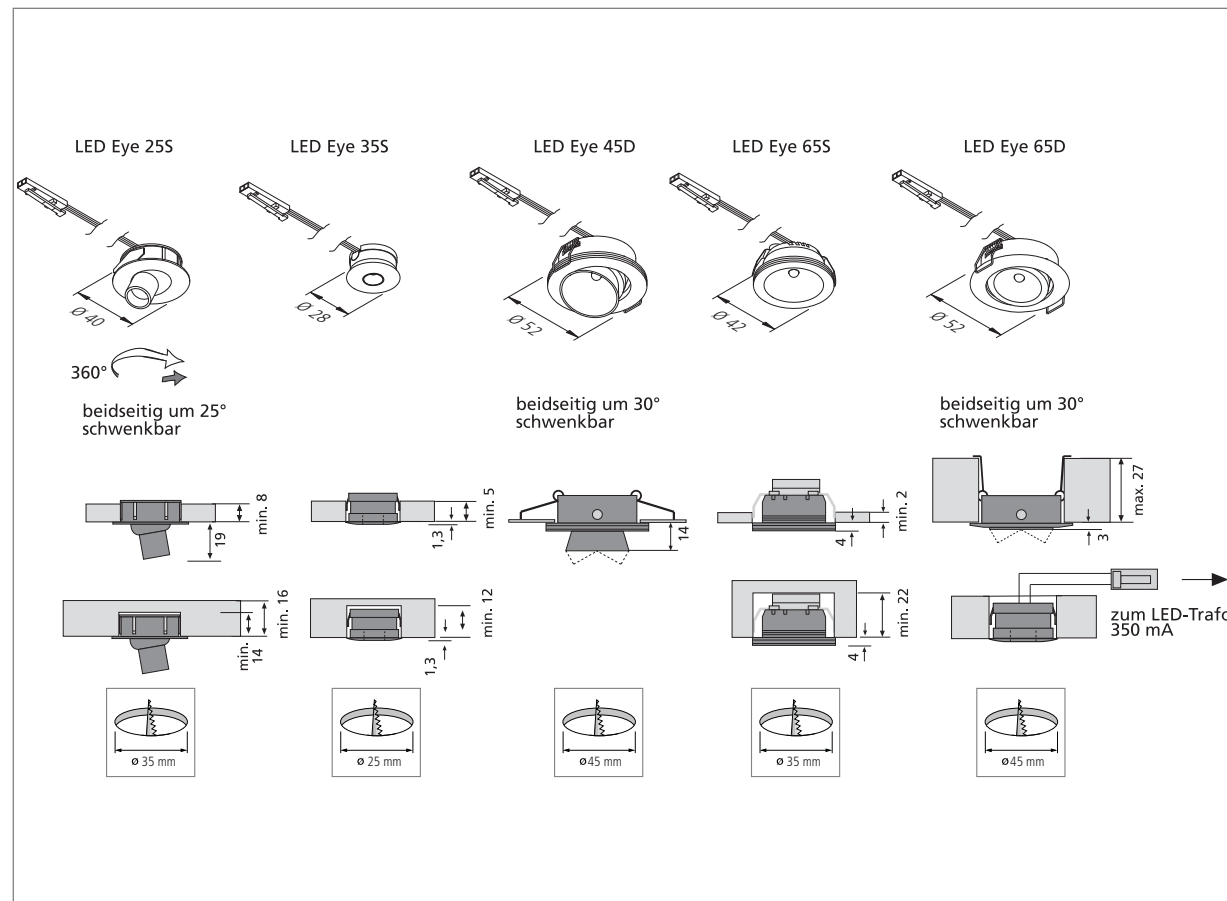

## Kleine LED-Einbauleuchte

- Anwendung:** Einbaustrahler für Regale und Vitrinen in Wohn- und Geschäftsräumen  
**Anschluss:** LED-Trafo DC 350 mA  
**Leuchtmittel:** extrem langlebige 1 x 1W Power-LED,  $\phi$  Lebensdauer 50.000 Stunden  
**Energieeffizienz:** gut - sehr gut, ww: 60lm/W; cw: 80lm/W  
**Farbwiedergabe:** ww: gut, Ra = 90; cw: befriedigend, Ra = 75  
**Besonderheiten:** geringe Leistungsaufnahme; kein UV-Anteil im Licht; 5 Varianten mit Ausstrahlungswinkeln von 25, 35, 45 und 65°; schwenkbar für Durchgangsbohrung oder starr für Sacklochbohrung.