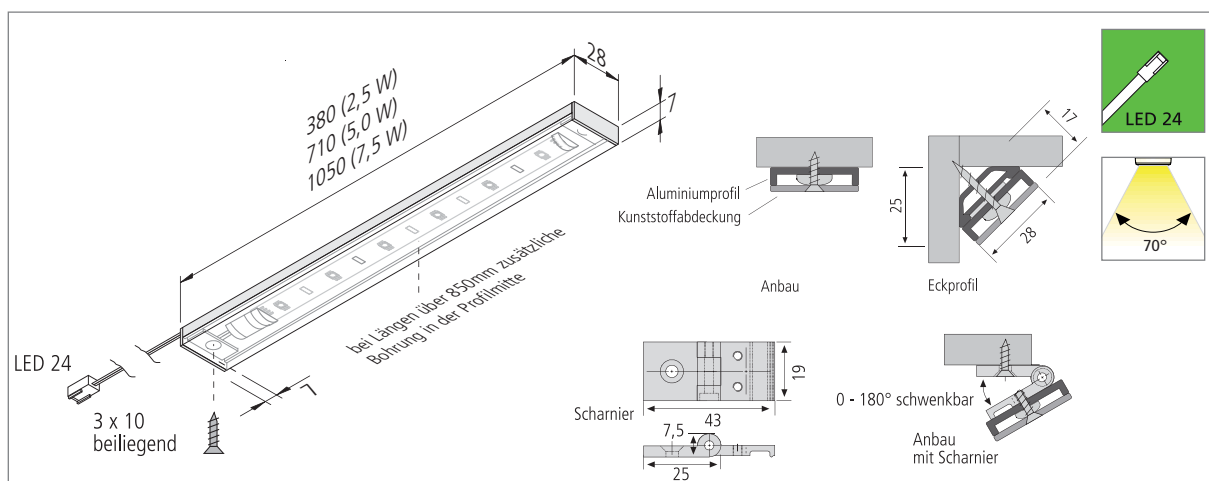

LED Flat-Line

LED
Leuchtstoff

Flache LED-Anbauleuchte

- Anwendung:** universelle Anbauleuchte für Möbel, Küchen und Ladenbau
- Anschluss:** LED-Trafo DC 24V
- Leuchtmittel:** extrem langlebige 200 mW LED, \varnothing Lebensdauer 30.000 Stunden
- Energieeffizienz:** gut, ww: 60lm/W; nw: 65lm/W
- Farbwiedergabe:** sehr gut, Ra = 90
- Besonderheiten:** kein UV-Anteil im Licht; geringe Leistungsaufnahme; Scharnier Set 0-180° und Eckprofil als Zubehör

Artikel-Nr.	Bezeichnung	Abbildung	Hinweis	Gewicht ca.
610 013 601 02	LED Flat-Line 380mm 2,5W ww		<ul style="list-style-type: none"> • Anschlussleitung 2,5m mit LED 24-Stecker • Alu eloxiert • Lichtfarbe ww (warm weiß) ca. 3000K 	110 g
610 013 602 02	LED Flat-Line 710mm 5,0W ww		180 g	
610 013 603 02	LED Flat-Line 1050mm 7,5W ww		260 g	
610 013 601 03	LED Flat-Line 380mm 2,5W nw		<ul style="list-style-type: none"> • Anschlussleitung 2,5m mit LED 24-Stecker • Alu eloxiert • Lichtfarbe nw (neutral weiß) ca. 4000K 	110 g
610 013 602 03	LED Flat-Line 710mm 5,0W nw		180 g	
610 013 603 03	LED Flat-Line 1050mm 7,5W nw		260 g	
610 013 701 01	Flat-Eckprofil 380mm		<ul style="list-style-type: none"> • Aluprofil als Zubehör für den Einbau in Ecken 	80 g
610 013 702 01	Flat-Eckprofil 710mm		150 g	
610 013 703 01	Flat-Eckprofil 1050mm		220 g	
213 060 000 20	Flat-Scharnier Set 0-180° schwenkbar		<ul style="list-style-type: none"> • optional als Zubehör 	13 g
Zubehör:	Trafos und Dimmer Seite 79			