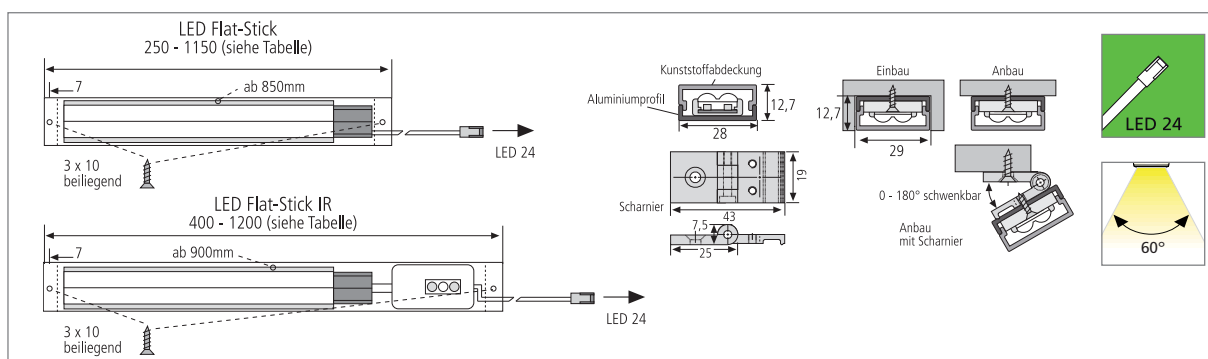

LED Flat-Stick

LED
Leuchtstoff

Kleine LED-Anbauleuchte

- Anwendung:** Anbauleuchte für Möbel und Vitrinen mit wärmeempfindlichen Produkten
Anschluss: LED-Trafo DC 24V
Leuchtmittel: extrem langlebige 70 mW LED, ϕ Lebensdauer 30.000 Stunden
Energieeffizienz: gut, ww: 55lm/W; cw: 65lm/W
Farbwiedergabe: gut, ww: Ra = 90; cw: Ra = 85
Besonderheiten: kein UV-Anteil im Licht; Versionen mit berührungslosem IR-Schalter, Scharnier Set 0-180° als Zubehör