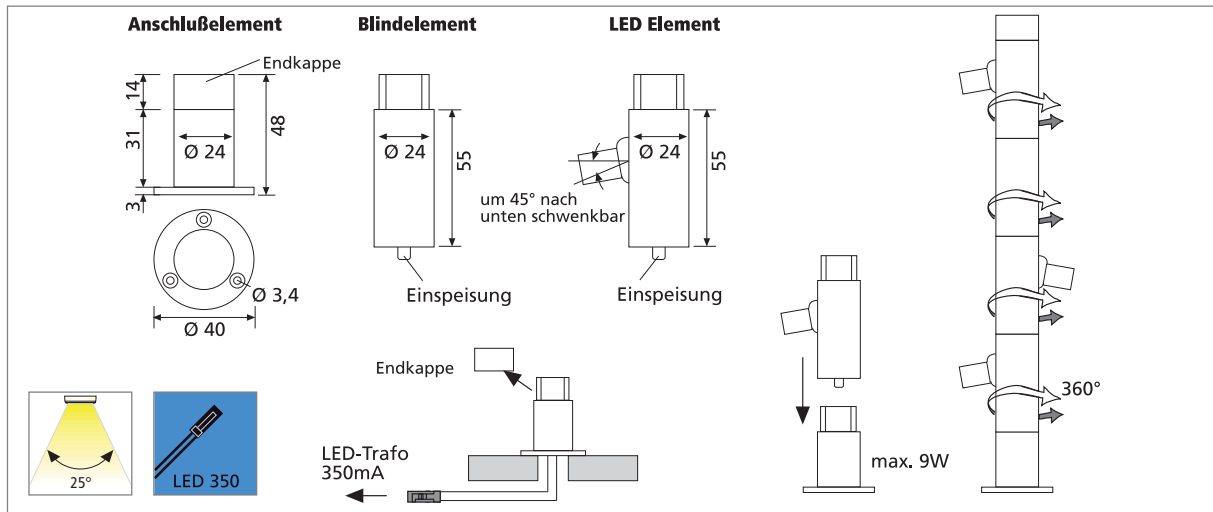

LED ON TOP

LED
Leuchtstoff

Steckbare LED Vitrinenleuchte

- Anwendung:** individuell zusammen-steckbare Vitrinen-Beleuchtung
Anschluss: LED-Trafo DC 350mA
Leuchtmittel: extrem langlebige 1 x 1W Power-LED, \varnothing Lebensdauer 50.000 Stunden
Energieeffizienz: gut – sehr gut, ww: 60lm/W; cw: 80lm/W
Farbwiedergabe: ww: gut, Ra = 80; cw: befriedigend, Ra = 75
Besonderheiten: geringe Leistungsaufnahme; kein UV-Anteil im Licht; bis zu 9 LED Elemente steckbar; 360° drehbar und 45° nach unten schwenkbar

Artitel-Nr.	Bezeichnung	Hinweis	Gewicht ca.
610 013 503 01	LED ON TOP 1W cw schwarz	• Lichtfarbe cw (kalt weiß) ca. 6000K	45 g
610 013 513 01	LED ON TOP 1W cw alu-eloxiert		45 g
610 013 504 01	LED ON TOP 1W ww schwarz	• Lichtfarbe ww (warm weiß) ca. 3000K	45 g
610 013 514 01	LED ON TOP 1W ww alu-eloxiert		45 g
610 013 501 01	LED ON TOP Anschlusselement schwarz	• Anschlussleitung 1,8m mit LED 350-Stecker	55 g
610 013 511 01	LED ON TOP Anschlusselement alu-eloxiert	• incl. Endkappe	55 g
610 013 502 01	LED ON TOP Blindelement schwarz		30 g
610 013 512 01	LED ON TOP Blindelement alu-eloxiert		30 g
615 003 009 03	Trafo LED 350/9W 3-fach Verteiler	• für 1 – 3 Anschlusselemente (weitere Infos Seite 124)	175 g
615 003 009 04	Trafo LED 350/9W 9-fach Verteiler	• für 4 – 9 Anschlusselemente (weitere Infos Seite 124)	190 g