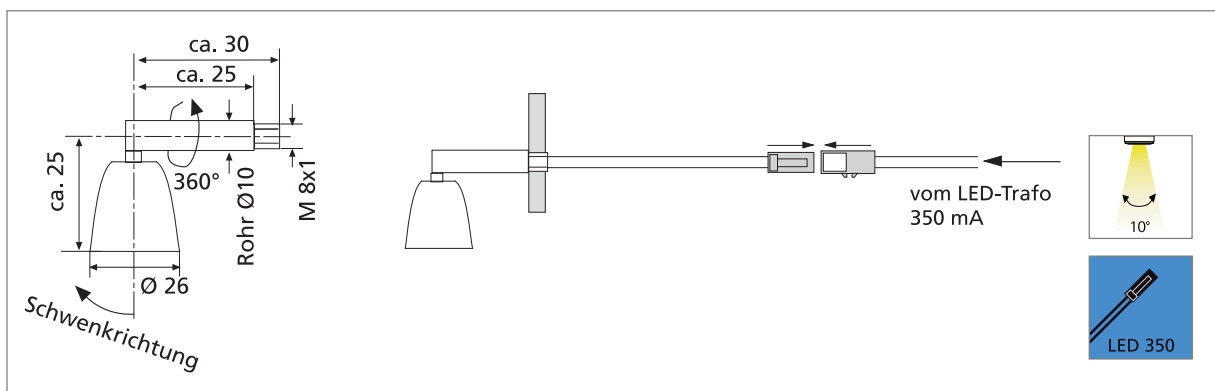

## Dreh-schwenkbarer LED-Strahler

- Anwendung:** dezente Beleuchtung für Schmuckregale und Vitrinen
- Anschluss:** LED-Trafo DC 350mA
- Leuchtmittel:** extrem langlebige 1 x 1W Power-LED,  $\varnothing$  Lebensdauer 50.000 Stunden
- Energieeffizienz:** gut – sehr gut, ww: 60lm/W; cw: 80lm/W
- Farbwiedergabe:** ww: gut, Ra = 90; cw: befriedigend, Ra = 75
- Besonderheiten:** geringer Ausstrahlungswinkel von 10°; kein UV-Anteil im Licht; hochwertig verarbeiteter Ganzmetallkörper; einfache Montage mit M 8 x 1 Gewinde.

Artitel-Nr.	Bezeichnung	Hinweis	Gewicht ca.
610 010 410 16	LED Point 1W cw (kalt weiß)	<ul style="list-style-type: none"> <li>• Anschlussleitung 1,8m mit LED 350-Stecker</li> <li>• chrom-matt</li> </ul>	70 g
610 010 420 16	LED Point 1W ww (warm weiß)		70 g
215 250 610 01	LED 350 Verbindungsleitung 1m		12 g
215 250 620 01	LED 350 Verbindungsleitung 2m		20 g
615 003 009 03	Trafo LED 350/9W 3-fach Verteiler	• für 1 – 3 LED Point (weitere Infos Seite 124)	175 g
615 003 009 04	Trafo LED 350/9W 9-fach Verteiler	• für 4 – 9 LED Point (weitere Infos Seite 124)	190 g