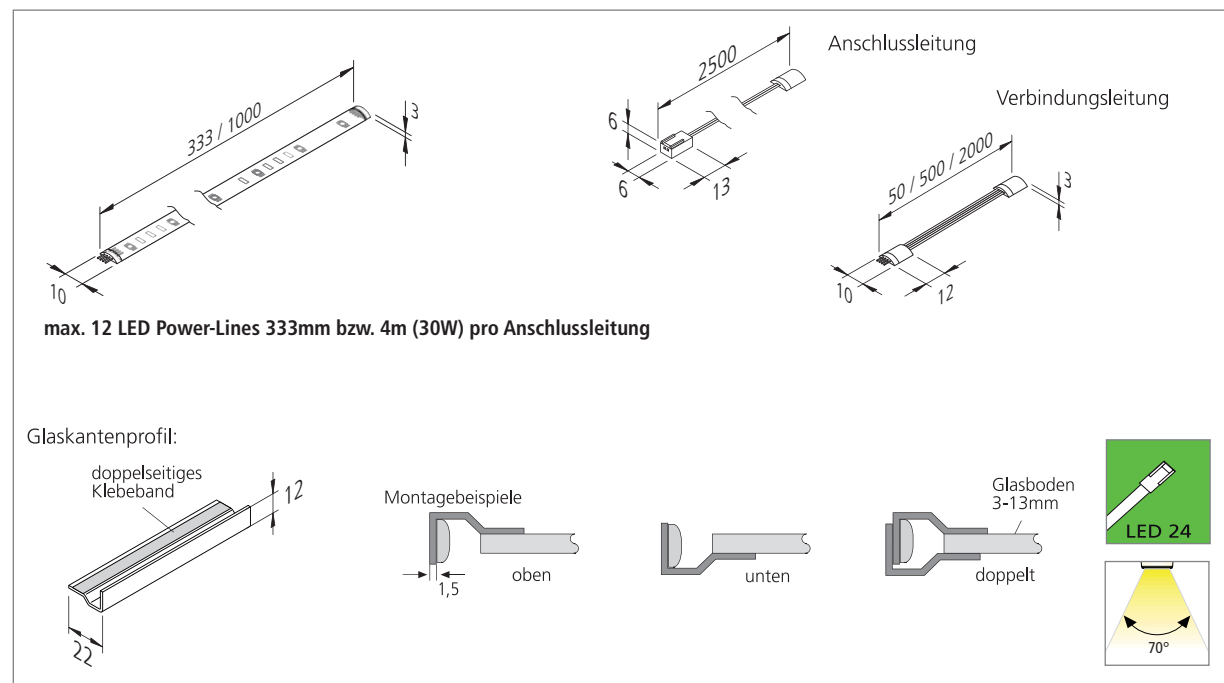

LED Power-Line

Selbstklebende, flexible LED Streifen

- Anwendung:** indirekte Beleuchtung für Küche, Laden- und Innenausbau
Anschluss: LED-Trafo DC 24V
Leuchtmittel: extrem langlebige 200 mW LED, ø Lebensdauer 30.000 Stunden
Energieeffizienz: gut, ww: 60lm/W; nw: 65lm/W; cw: 70lm/W
Farbwiedergabe: gut, Ra = 90
Besonderheiten: kein UV-Anteil im Licht; max. 12 Stück 333mm bzw. 4m pro Anschlussleitung; schnelle und einfache Montage durch doppelseitiges Klebeband; Streifen alle 55mm kürzbar (Markierung auf der LED Line)