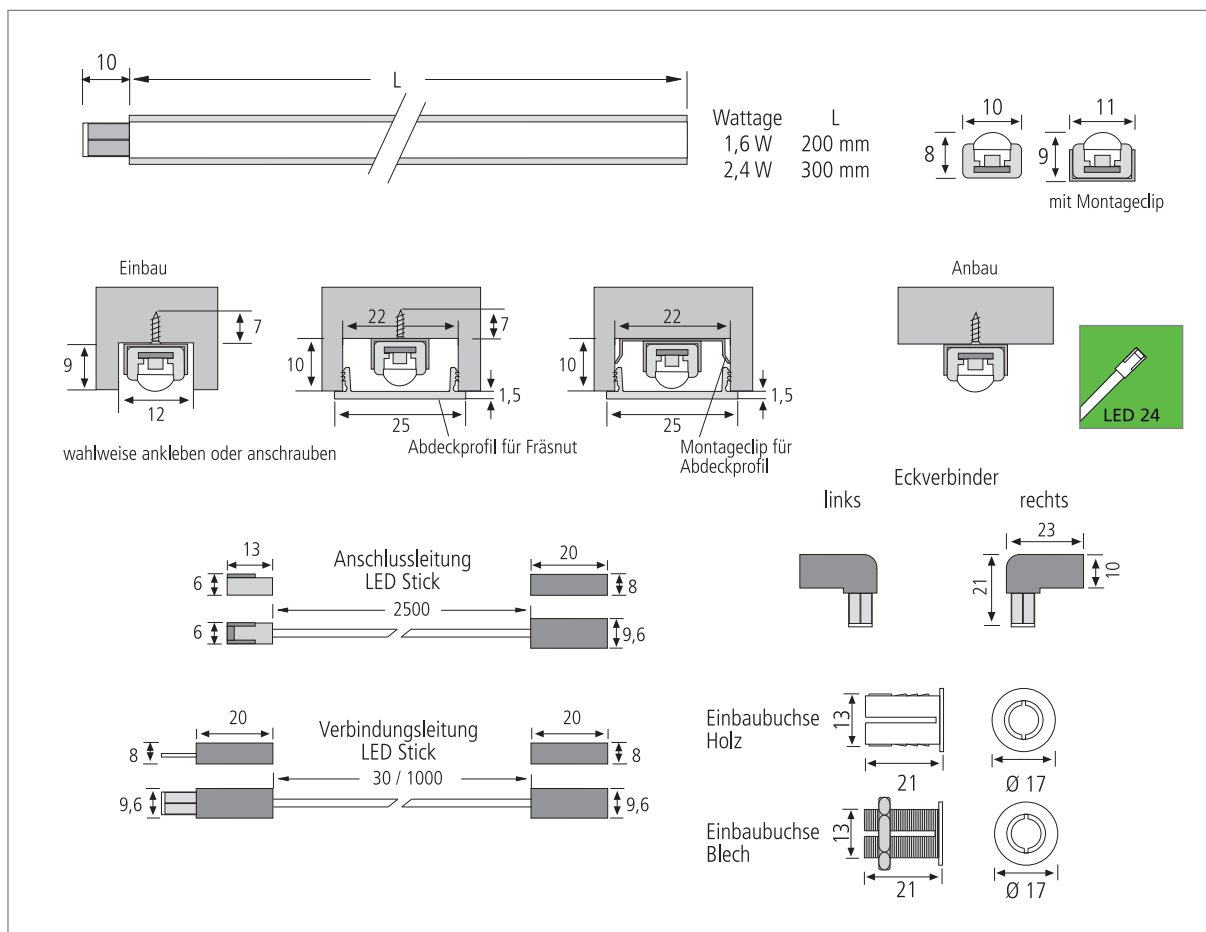

## Kleiner, steckbarer LED Stab

- Anwendung:** Anbauleuchte für Möbel und Vitrinen mit wärmeempfindlichen Produkten
- Anschluss:** LED-Trafo DC 24V
- Leuchtmittel:** extrem langlebige 70 mW LED,  $\varnothing$  Lebensdauer 30.000 Stunden
- Energieeffizienz:** gut, ww: 45lm/W; cw: 50lm/W
- Farbwiedergabe:** gut, ww: Ra = 90; cw: Ra = 80
- Besonderheiten:** kein UV-Anteil im Licht; max. 20W bzw. 2,4m pro Lichtband