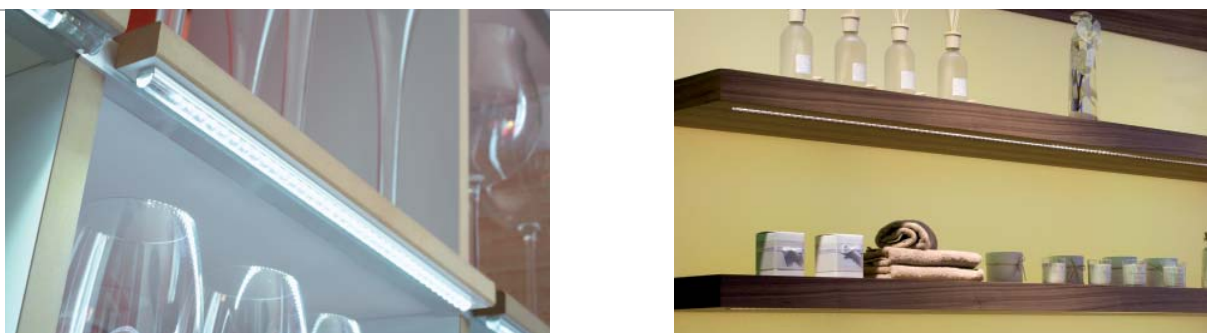

# LED Stick

## Kleiner, steckbarer LED Stab

- Anwendung:** Anbauleuchte für Möbel und Vitrinen mit wärmeempfindlichen Produkten
- Anschluss:** LED-Trafo DC 24V
- Leuchtmittel:** extrem langlebige 70 mW LED,  $\varnothing$  Lebensdauer 30.000 Stunden
- Energieeffizienz:** gut, ww: 45lm/W; cw: 50lm/W
- Farbwiedergabe:** gut, ww: Ra = 90; cw: Ra = 80
- Besonderheiten:** kein UV-Anteil im Licht; max. 20W bzw. 2,4m pro Lichtband

LED Stick – neueste LED-Technik für gleichmäßige Ausleuchtung. Zum Anbau an Möbeln, Displays, Vitrinen und Schränken. Beleuchtet ohne zu erwärmen, optimal für empfindliche Produkte. Ausführung in unterschiedlichen Längen, je in den Lichtfarben „Kaltweiß“ und „Warmweiß“ erhältlich.