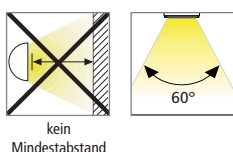

## Kleiner, steckbarer LED Stab

- Anwendung:** Anbauleuchte für Möbel und Vitrinen mit wärmeempfindlichen Produkten
- Anschluss:** LED-Trafo DC 24V
- Leuchtmittel:** extrem langlebige 70 mW LED,  $\varnothing$  Lebensdauer 30.000 Stunden
- Energieeffizienz:** gut, ww: 45lm/W; cw: 50lm/W
- Farbwiedergabe:** gut, ww: Ra = 90; cw: Ra = 80
- Besonderheiten:** kein UV-Anteil im Licht; max. 20W bzw. 2,4m pro Lichtband

LED Stick – neueste LED-Technik für gleichmäßige Ausleuchtung. Zum Anbau an Möbeln, Displays, Vitrinen und Schränken. Beleuchtet ohne zu erwärmen, optimal für empfindliche Produkte. Ausführung in unterschiedlichen Längen, je in den Lichtfarben „Kaltweiß“ und „Warmweiß“ erhältlich.