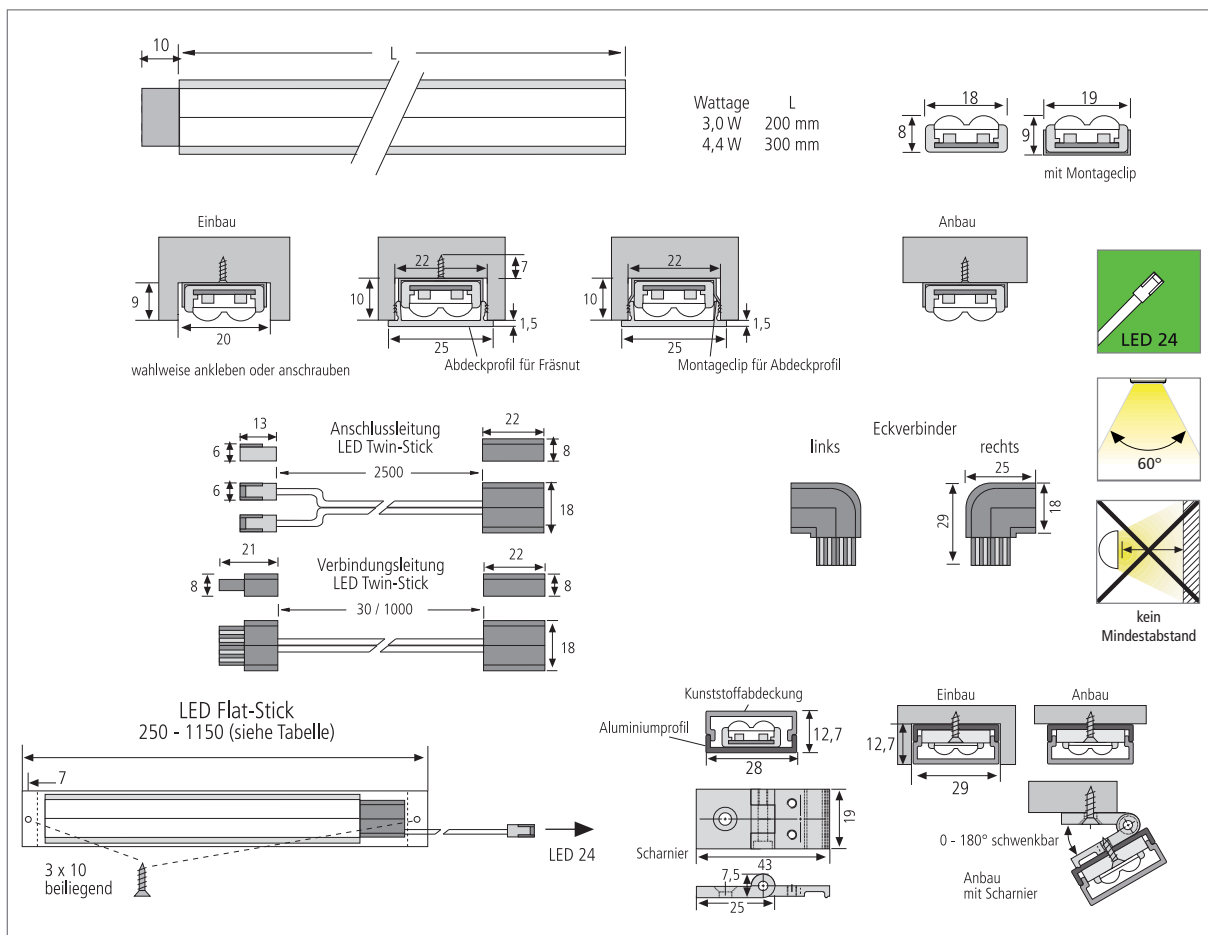

LED Twin-Stick

Kleiner, doppelter steckbarer LED Stab

- Anwendung:** Anbauleuchte für Möbel und Vitrinen mit wärmpfindlichen Produkten
- Anschluss:** LED-Trafo DC 24V
- Leuchtmittel:** extrem langlebige 70 mW LED, \varnothing Lebensdauer 30.000 Stunden
- Energieeffizienz:** gut, ww: 45lm/W; cw: 50lm/W
- Farbwiedergabe:** gut, ww: Ra = 90; cw: Ra = 80
- Besonderheiten:** kein UV-Anteil im Licht; max. 36W bzw. 2,4m pro Lichtband