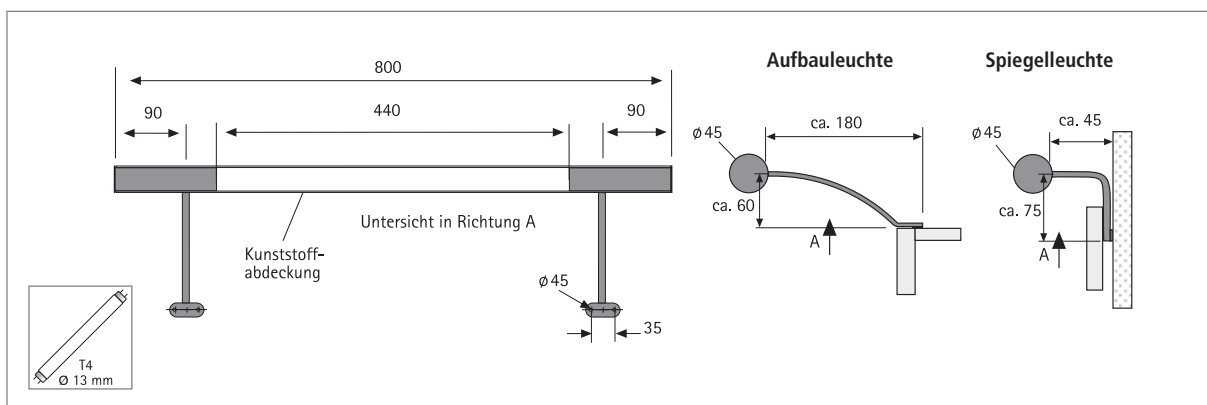

Leuchtstoff-Aufbau- und Spiegelleuchte

- Anwendung:** Leuchtstoff-Leuchte zur gleichmäßigen Ausleuchtung in Bad und Shop
Anschluss: 220 – 240V / 50 – 60Hz
Leuchtmittel: langlebige T4 (ø 13mm) Leuchtstofflampe, ø Lebensdauer 10.000 Stunden
Energieeffizienz: gut, 75lm/W (18W)
Farbwiedergabe: gut, Ra 80 – 89
Besonderheiten: Leuchtenrohr aus Aluminium; Varianten für Aufbau- oder Spiegelmontage.

Artikel-Nr.	Bezeichnung	Hinweis	Gewicht ca.
501 290 104 11	Las Vegas Aufbauleuchte 18W chrom	<ul style="list-style-type: none"> • Netzanschlussleitung 1,6m mit Eurostecker • incl. T4 Leuchtmittel cw (kalt weiß) • incl. EVG (Elektronisches Vorschaltgerät) 	980 g
501 290 107 01	Las Vegas Aufbauleuchte 18W alu-eloxiert		980 g
501 290 204 01	Las Vegas Spiegelleuchte 18W chrom		960 g
501 290 207 01	Las Vegas Spiegelleuchte 18W alu-eloxiert		960 g