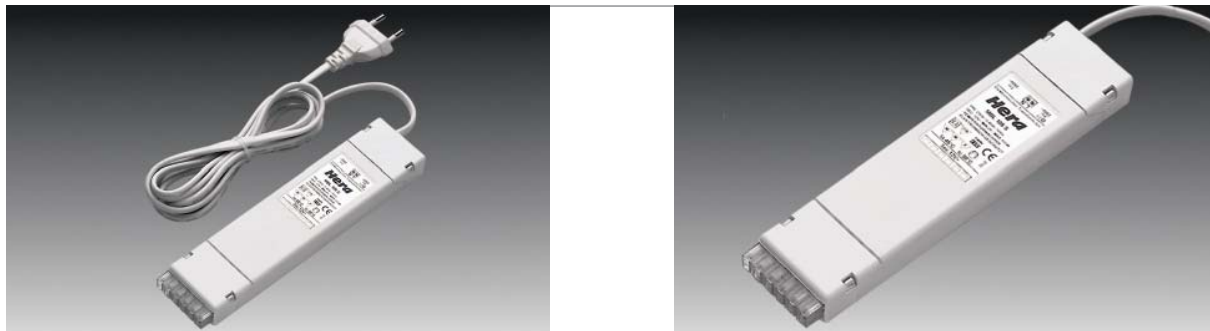

MBL 120

LED-Trafo
 Halogen-Trafo
 Stecksysteme
 Schalter/Steckdosen/Dimmer
 Leuchtmittel

Elektronischer Sicherheitstransformator bis 120 W

- nur 19 mm Bauhöhe
- Anschluss: 230V / 50 – 60Hz
- Leistung: 20 – 120W
- dimmbar mit Phasenabschrittdimmer
- sicher bei Kurzschluss, Überlastung und Leerlauf
- hoher Schutz gegen Störimpulse aus dem Netz
- max. zulässige Länge der Sekundärleitungen: 2m je Leitung

Artikel-Nr.	Bezeichnung	Hinweis	Gewicht ca.
615 002 007 04	Trafo MBL 120 20 – 120W	<ul style="list-style-type: none"> • Netzanschlussleitung 1,8m mit Eurostecker • Mini AMP 6-fach Verteiler 	220 g