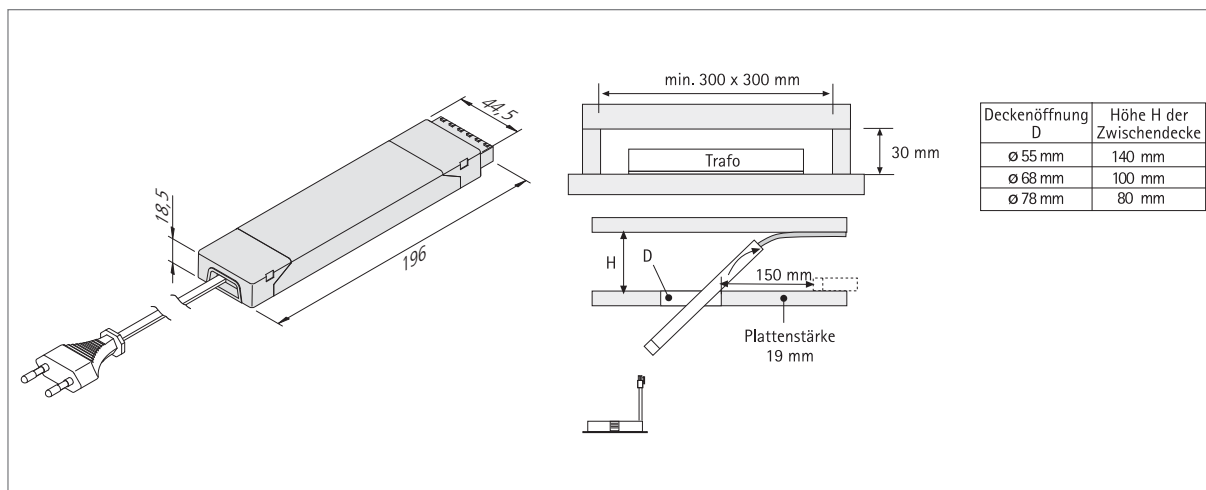

MBL 120

LED-Trafo
 Halogen-Trafo
 Stecksysteme
 Schalter/Steckdosen/Dimmer
 Leuchtmittel

Elektronischer Sicherheitstransformator bis 120 W

- nur 19 mm Bauhöhe
- Anschluss: 230V / 50 – 60Hz
- Leistung: 20 – 120W
- dimmbar mit Phasenabschrittdimmer
- sicher bei Kurzschluss, Überlastung und Leerlauf
- hoher Schutz gegen Störimpulse aus dem Netz
- max. zulässige Länge der Sekundärleitungen: 2m je Leitung

Artikel-Nr.	Bezeichnung	Hinweis	Gewicht ca.
615 002 007 04	Trafo MBL 120 20 – 120W	<ul style="list-style-type: none"> • Netzanschlussleitung 1,8m mit Eurostecker • Mini AMP 6-fach Verteiler 	220 g