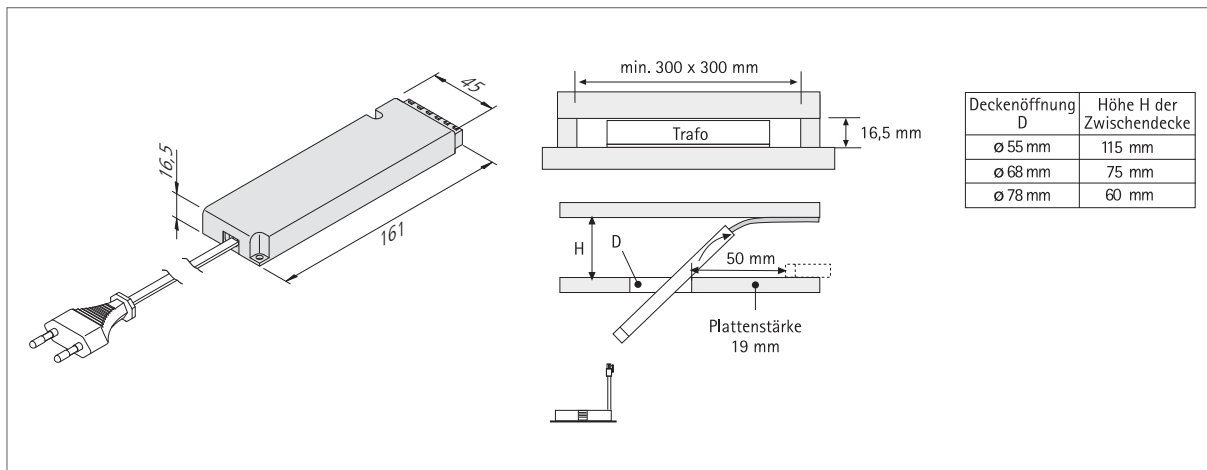

MBL/F 105

LED-Trafo
Halogen-Trafo
Stecksysteme
Schalter/Steckdosen/Dimmer
Leuchtmittel

Flacher, elektronischer Sicherheitstransformator bis 105 W

- geringe Bauhöhe von nur 16,5mm
- Anschluss: 230 – 240V / 50 – 60Hz
- Leistung: 35 – 105W
- dimmbar mit Phasenan- und abschnittdimmer
- sicher bei Kurzschluss, Überlastung und Leerlauf
- hoher Schutz gegen Störimpulse aus dem Netz
- 6-fach Mini-AMP-Verteiler ist integriert
- max. zulässige Länge der Sekundärleitungen: 2m je Leitung

Artikel-Nr.	Bezeichnung	Hinweis	Gewicht ca.
615 002 019 04	Trafo MBL/F 105 35 – 105W AE	<ul style="list-style-type: none"> • Netzanschlussleitung 1,8m mit Aderendhülsen • Mini AMP 6-fach Verteiler 	195 g
615 002 019 01	Trafo MBL/F 105 35 – 105W Euro	<ul style="list-style-type: none"> • Netzanschlussleitung 1,8m mit Eurostecker • Mini AMP 6-fach Verteiler 	215 g
615 002 019 03	Trafo MBL/F 105 35 – 105W HVLC	<ul style="list-style-type: none"> • Netzanschlussleitung 2m mit HVLC-Stecker (weitere Infos Seite 131) • Mini AMP 6-fach Verteiler 	205 g