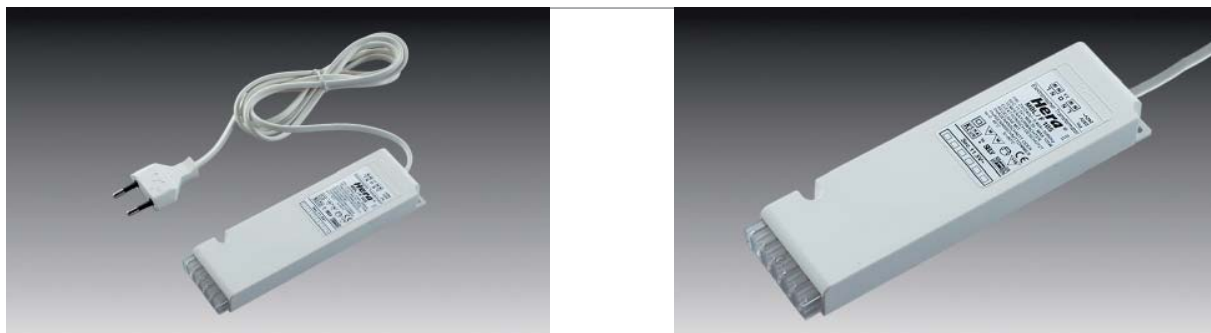

MBL/F 105

LED-Trafo
Halogen-Trafo
Stecksysteme
Schalter/Steckdosen/Dimmer
Leuchtmittel

Flacher, elektronischer Sicherheitstransformator bis 105 W

- geringe Bauhöhe von nur 16,5mm
- Anschluss: 230 – 240V / 50 – 60Hz
- Leistung: 35 – 105W
- dimmbar mit Phasenan- und abschnittdimmer
- sicher bei Kurzschluss, Überlastung und Leerlauf
- hoher Schutz gegen Störimpulse aus dem Netz
- 6-fach Mini-AMP-Verteiler ist integriert
- max. zulässige Länge der Sekundärleitungen: 2m je Leitung

Artikel-Nr.	Bezeichnung	Hinweis	Gewicht ca.
615 002 019 04	Trafo MBL/F 105 35 – 105W AE	<ul style="list-style-type: none"> • Netzanschlussleitung 1,8m mit Aderendhülsen • Mini AMP 6-fach Verteiler 	195 g
615 002 019 01	Trafo MBL/F 105 35 – 105W Euro	<ul style="list-style-type: none"> • Netzanschlussleitung 1,8m mit Eurostecker • Mini AMP 6-fach Verteiler 	215 g
615 002 019 03	Trafo MBL/F 105 35 – 105W HVLC	<ul style="list-style-type: none"> • Netzanschlussleitung 2m mit HVLC-Stecker (weitere Infos Seite 131) • Mini AMP 6-fach Verteiler 	205 g