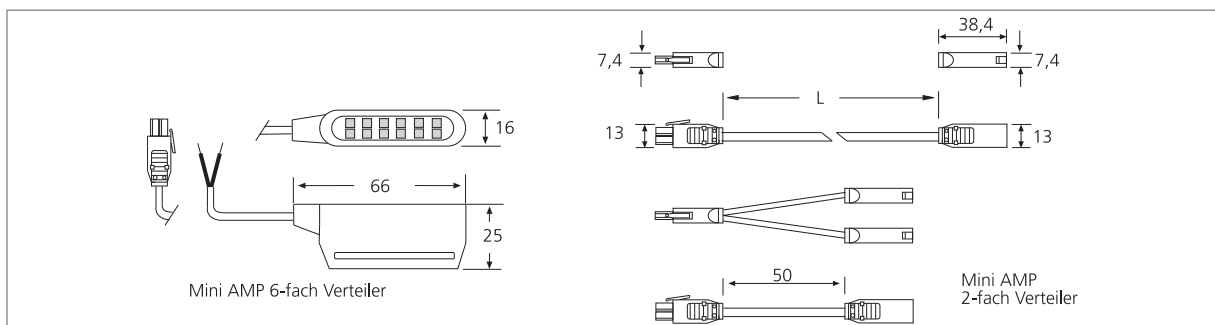

Mini AMP

LED-Trafo
Halogen-Trafo
Stecksysteme
Schalter/Steckdosen/Dimmer
Leuchtmittel

2-poliges Stecksystem für 12V Halogen-Leuchten

- Mini AMP-Verteiler bis 120W belastbar
- Anschluss: 12V
- Strombelastbarkeit: max. 7A
- Rasterverriegelung
- Leitung 2 x 0,75mm²

Artikel-Nr.	Bezeichnung	Abbildung	Hinweis	Gewicht ca.
215 032 202 60	Mini AMP Verbindungsleitung 0,15m			10 g
215 032 202 70	Mini AMP Verbindungsleitung 0,3m			15 g
215 032 202 80	Mini AMP Verbindungsleitung 0,6m			25 g
215 032 202 90	Mini AMP Verbindungsleitung 1,2m			45 g
215 032 202 02	Mini AMP Verbindungsleitung 1,8m			65 g
215 032 205 01	Mini AMP Anschlussleitung 1m		<ul style="list-style-type: none"> • mit Aderendhülsen • für dimmbare Leuchtstoffleuchten 	35 g
215 032 203 03	Mini AMP Adapterleitung 0,1m mit Buchse NV10		<ul style="list-style-type: none"> • für Leuchten mit NV10 Stecker 	15 g
215 030 803 03	Mini AMP Adapterleitung 0,1m mit Stecker NV10		<ul style="list-style-type: none"> • für Trafos mit NV10 Verteiler 	15 g
216 020 300 06	Mini AMP 2-fach Verteiler		<ul style="list-style-type: none"> • Y-Verteiler mit einem Stecker und 2 Buchsen 	5 g
215 080 604 01	Mini AMP 6-fach Verteiler		<ul style="list-style-type: none"> • Leitung 250 mm mit Aderendhülsen 	25 g
215 080 604 02	Mini AMP 6-fach Verteiler		<ul style="list-style-type: none"> • Leitung 250 mm mit Mini AMP-Stecker 	30 g