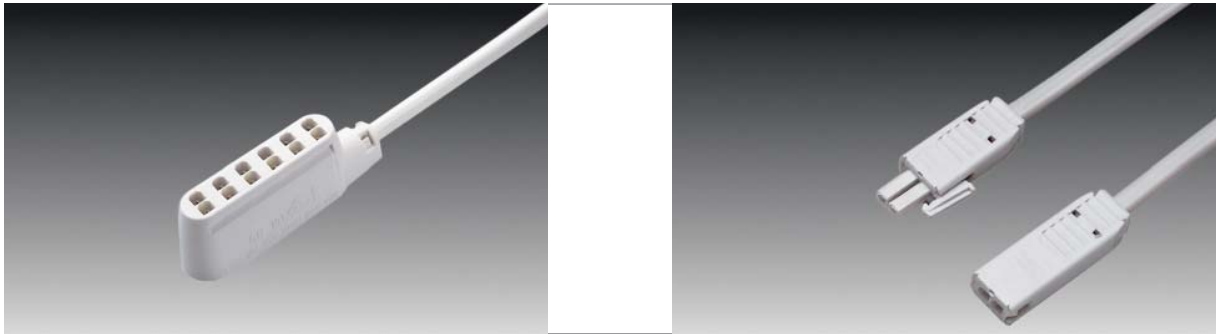

Mini AMP

LED-Trafo
Halogen-Trafo
Stecksysteme
Schalter/Steckdosen/Dimmer
Leuchtmittel

2-poliges Stecksystem für 12V Halogen-Leuchten

- Mini AMP-Verteiler bis 120W belastbar
- Anschluss: 12V
- Strombelastbarkeit: max. 7A
- Rasterverriegelung
- Leitung 2 x 0,75mm²

Artikel-Nr.	Bezeichnung	Abbildung	Hinweis	Gewicht ca.
215 032 202 60	Mini AMP Verbindungsleitung 0,15m			10 g
215 032 202 70	Mini AMP Verbindungsleitung 0,3m			15 g
215 032 202 80	Mini AMP Verbindungsleitung 0,6m			25 g
215 032 202 90	Mini AMP Verbindungsleitung 1,2m			45 g
215 032 202 02	Mini AMP Verbindungsleitung 1,8m			65 g
215 032 205 01	Mini AMP Anschlussleitung 1m		<ul style="list-style-type: none"> • mit Aderendhülsen • für dimmbare Leuchtstoffleuchten 	35 g
215 032 203 03	Mini AMP Adapterleitung 0,1m mit Buchse NV10		<ul style="list-style-type: none"> • für Leuchten mit NV10 Stecker 	15 g
215 030 803 03	Mini AMP Adapterleitung 0,1m mit Stecker NV10		<ul style="list-style-type: none"> • für Trafos mit NV10 Verteiler 	15 g
216 020 300 06	Mini AMP 2-fach Verteiler		<ul style="list-style-type: none"> • Y-Verteiler mit einem Stecker und 2 Buchsen 	5 g
215 080 604 01	Mini AMP 6-fach Verteiler		<ul style="list-style-type: none"> • Leitung 250 mm mit Aderendhülsen 	25 g
215 080 604 02	Mini AMP 6-fach Verteiler		<ul style="list-style-type: none"> • Leitung 250 mm mit Mini AMP-Stecker 	30 g