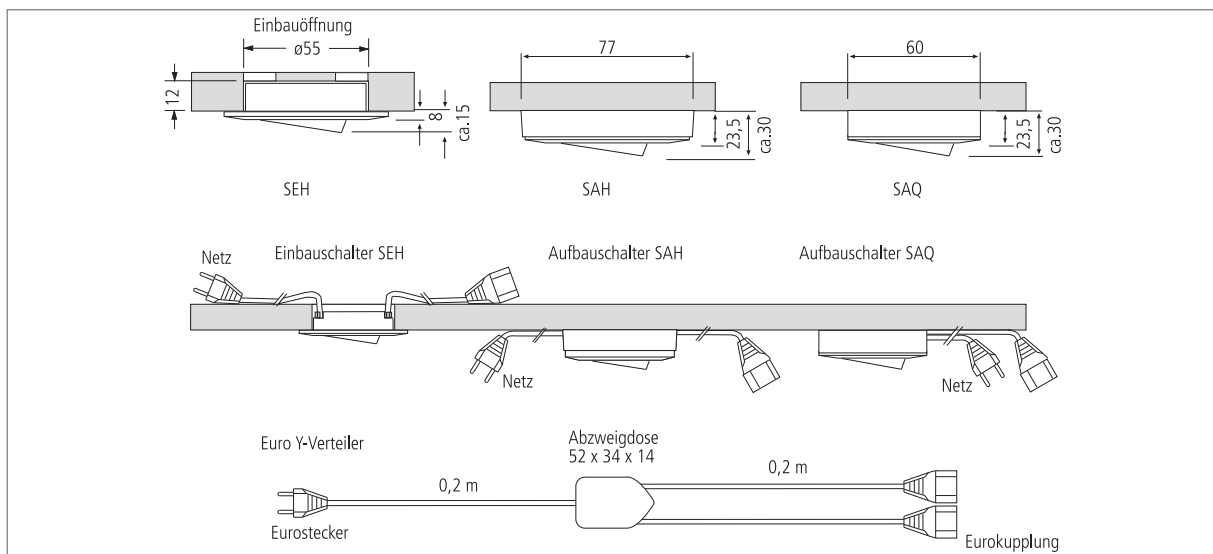

# SEH / SAH / SAQ

LED-Trafo  
Halogen-Trafo  
Stecksysteme  
Schalter/Steckdosen/Dimmer  
Leuchtmittel

## Wippschalter mit Eurokupplung

- Anschluss: 250V
- Strombelastbarkeit max. 2,5A
- Varianten Einbau- oder Aufbauswitcher

Artikel-Nr.	Bezeichnung	Hinweis	Gewicht ca.
515 000 601 02	Einbau-Schalter SEH rund	• 2m Eurostecker / 2m Eurokupplung • weiß	250 g
515 000 610 02	Aufbau-Schalter SAH rund		260 g
217 031 810 05	Aufbau-Schalter SAQ quadratisch		260 g
215 031 601 01	Euro Y-Verteiler mit einem Stecker und 2 Buchsen	• 200mm+Eurostecker / 2x200mm+Eurokupplung	100 g
215 042 401 01	Euro Verbindungsleitung 3m	• Eurostecker / Eurokupplung	150 g