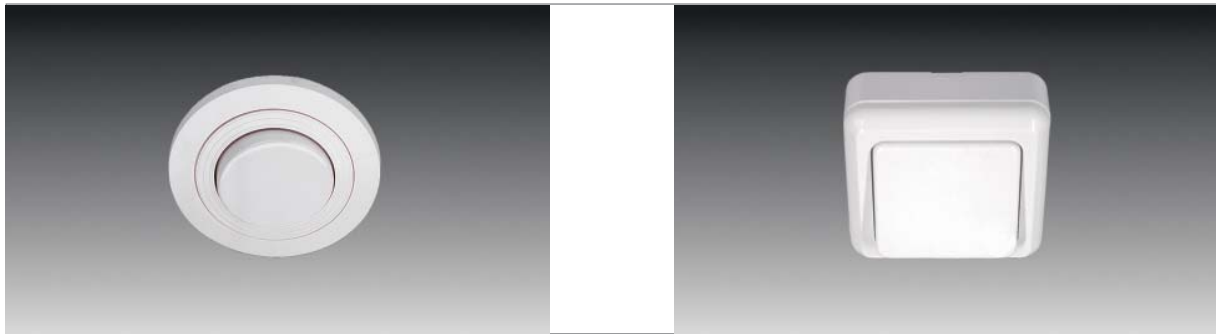

# SEH / SAH / SAQ

LED-Trafo  
Halogen-Trafo  
Stecksysteme  
Schalter/Steckdosen/Dimmer  
Leuchtmittel

## Wippschalter mit Eurokupplung

- Anschluss: 250V
- Strombelastbarkeit max. 2,5A
- Varianten Einbau- oder Aufbauswitcher

Artikel-Nr.	Bezeichnung	Hinweis	Gewicht ca.
515 000 601 02	Einbau-Schalter SEH rund	• 2m Eurostecker / 2m Eurokupplung • weiß	250 g
515 000 610 02	Aufbau-Schalter SAH rund		260 g
217 031 810 05	Aufbau-Schalter SAQ quadratisch		260 g
215 031 601 01	Euro Y-Verteiler mit einem Stecker und 2 Buchsen	• 200mm+Eurostecker / 2x200mm+Eurokupplung	100 g
215 042 401 01	Euro Verbindungsleitung 3m	• Eurostecker / Eurokupplung	150 g