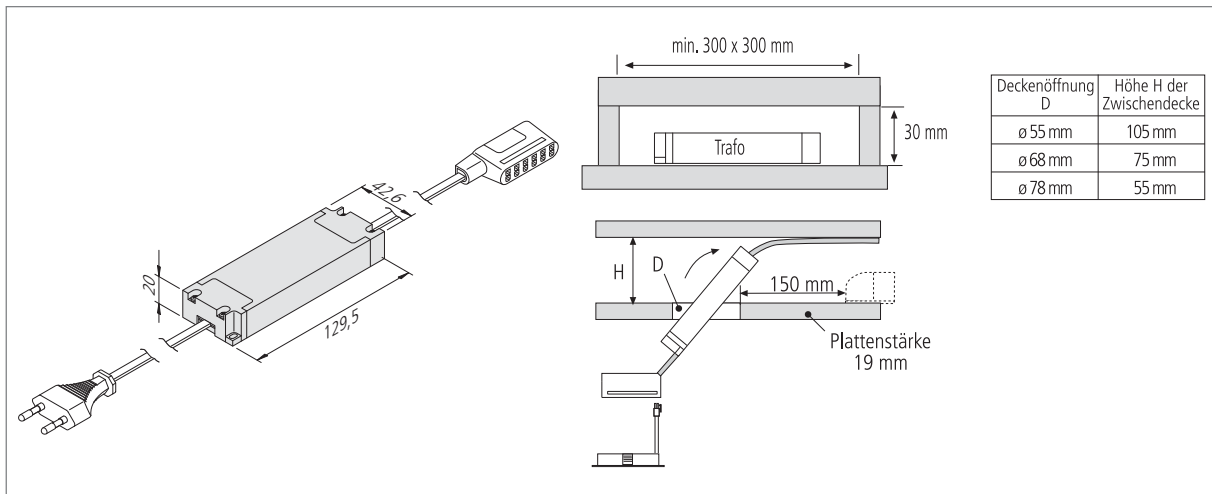

SET 105LT

LED-Trafo
Halogen-Trafo
Stecksysteme
Schalter/Steckdosen/Dimmer
Leuchtmittel

Elektronischer Sicherheitstransformator bis 105 W

- Anschluss: 230 – 240V / 50 – 60Hz
- Leistung: 35 – 105W
- dimmbar mit Phasenabschrittdimmer
- sicher bei Kurzschluss, Überlastung und Leerlauf
- hoher Schutz gegen Störimpulse aus dem Netz
- max. zulässige Länge der Sekundärleitungen: 2m je Leitung

Artikel-Nr.	Bezeichnung	Hinweis	Gewicht ca.
615 002 023 04	Trafo SET 105LT 35 – 105W	<ul style="list-style-type: none"> • Netzanschlussleitung 2m mit Eurostecker • Mini AMP 6-fach Verteiler 	230 g

Einleitung