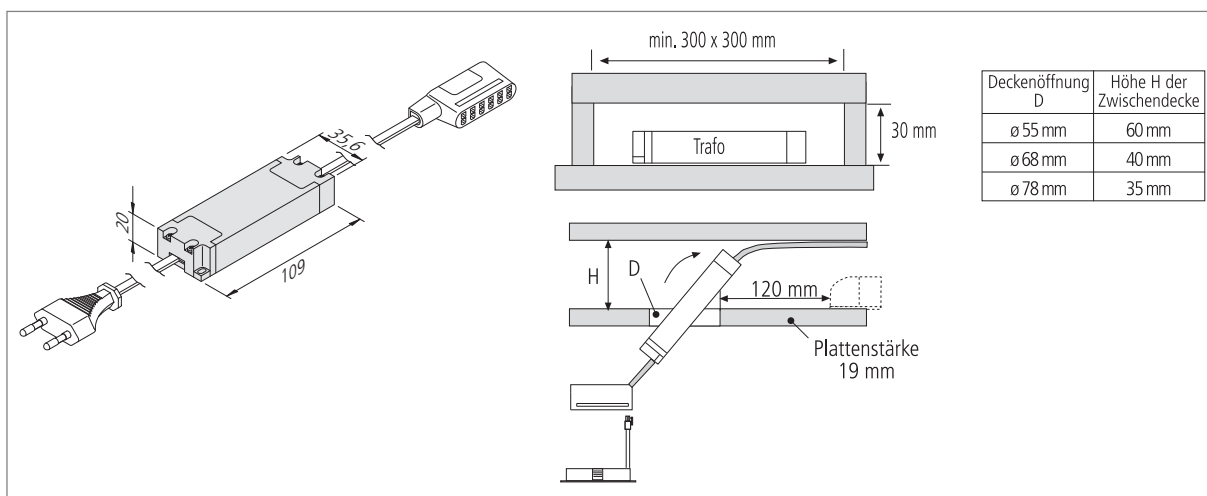

## Elektronischer Sicherheitstransformator bis 60 W

- Anschluss: 230 – 240V / 50 – 60Hz
- Leistung: 20 – 60W
- dimmbar mit Phasenabschrittdimmer
- sicher bei Kurzschluss, Überlastung und Leerlauf
- hoher Schutz gegen Störpulse aus dem Netz
- max. zulässige Länge der Sekundärleitungen: 2m je Leitung

Artikel-Nr.	Bezeichnung	Hinweis	Gewicht ca.
615 002 022 11	Trafo SET 60LT 20 – 60W	<ul style="list-style-type: none"> <li>• Netzanschlussleitung 2m mit Eurostecker</li> <li>• Mini AMP 6-fach Verteiler</li> </ul>	215 g