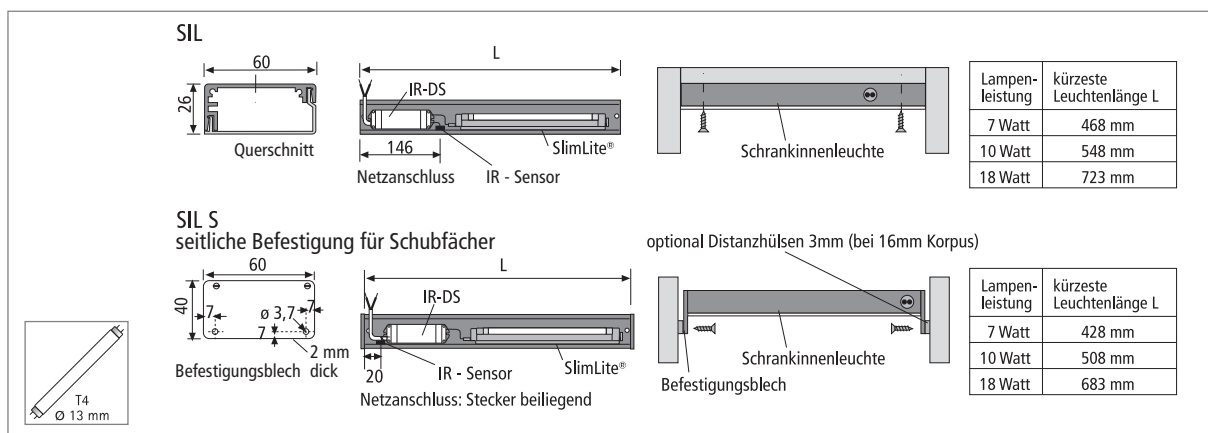

Artikel-Nr.	Bezeichnung	Abbildung	Hinweis	Gewicht ca.
530 010 100 13	SIL 7W Länge 560mm kürzbar bis 468mm		<ul style="list-style-type: none"> Netzanschlussleitung 4m mit Schuko-stecker lose beigelegt incl. T4 Leuchtmittel cw (kalt weiß) 	620 g
530 020 100 15	SIL 10W Länge 735mm kürzbar bis 548mm			700 g
530 030 100 32	SIL 18W Länge 1200mm kürzbar bis 723mm			900 g
auf Anfrage	SIL 7W Längen von 468-547mm			620 g
auf Anfrage	SIL 10W Längen von 548-722mm			700 g
auf Anfrage	SIL 18W Längen von 723-1200mm			900 g
501 111 200 03	SIL-S 7W Länge 412mm / 418mm*		<ul style="list-style-type: none"> Netzanschlussleitung 4m mit Schuko-stecker lose beigelegt incl. T4 Leuchtmittel cw (kalt weiß) incl. Befestigungsbleche zur seitlichen Befestigung * mit beiliegenden Distanzhülsen 	810 g
501 111 300 15	SIL-S 10W Länge 562mm / 568mm*			900 g
501 111 400 41	SIL-S 18W Länge 862mm / 868mm*			1100 g
auf Anfrage	SIL-S 7W Längen von 428-507mm			620 g
auf Anfrage	SIL-S 10W Längen von 508-682mm			700 g
auf Anfrage	SIL-S 18W Längen von 683-1200mm			900 g
auf Anfrage	SIL2 7W Längen von 610-689mm		<ul style="list-style-type: none"> Netzanschlussleitung 4m mit Schuko-stecker lose beigelegt incl. T4 Leuchtmittel cw (kalt weiß) mit 2 Infrarotsensoren für Doppeltüren 	620 g
auf Anfrage	SIL2 10W Längen von 690-864mm			700 g
auf Anfrage	SIL2 18W Längen von 865-1200mm			900 g