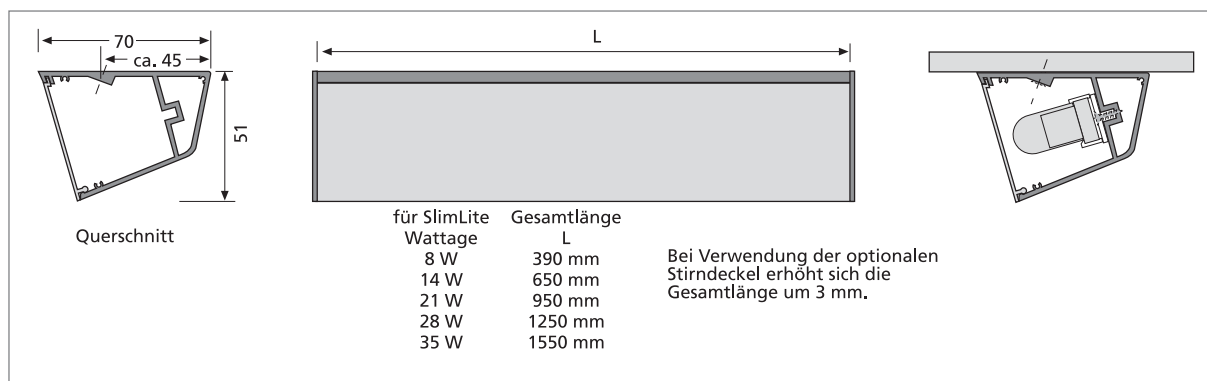

SlimLite®-Profil

IP 20

Montageprofil für SlimLite® Typen

- universell geeignet für den Ladenbau, Theken, Regale, Vitrinen usw.
- für SlimLite® SLX, XL, XL HO, XL Dim, CS, CS HO und CS dimmbar

Artikel-Nr.	Bezeichnung	Abbildung	Hinweis	Gewicht ca.
501 140 101 01	SlimLite-Profil 390mm alu-eloxiert		<ul style="list-style-type: none"> • SlimLite-Leuchten bitte separat bestellen • incl. Abdeckung 	520 g
501 140 201 01	SlimLite-Profil 650mm alu-eloxiert			870 g
501 140 301 01	SlimLite-Profil 950mm alu-eloxiert			1270 g
501 140 401 01	SlimLite-Profil 1250mm alu-eloxiert			1670 g
501 140 501 01	SlimLite-Profil 1550mm alu-eloxiert			2070 g
502 008 010 01	Stirndeckelset SlimLite-Profil alu-eloxiert		<ul style="list-style-type: none"> • Ausführung links + rechts + Befestigungsschrauben 	25g