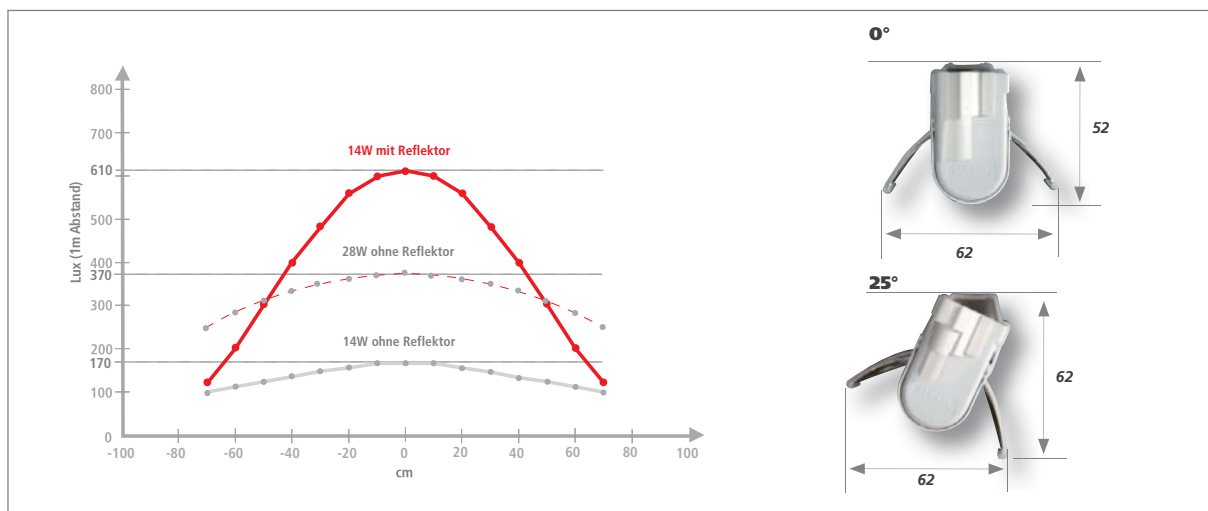

## Reflektor für SlimLite® CS

- für SlimLite® CS HE, HO und dimmbare Version
- Ausstrahlungswinkel 50°
- Standardbefestigung mit Montageclip 0°  
(auch zusammen mit Montageclip CS CE Eckmontage 45° bzw. CS CW Winkelmontage 90° verwendbar)
- zur asymmetrischen Ausleuchtung Montageclip 25°

Artikel-Nr.	Bezeichnung	Abbildung	Hinweis	Gewicht ca.
204 040 101 00	CS- Reflektor 180mm 6W		<ul style="list-style-type: none"> <li>• Montageclip 0° oder 25° s. unten</li> <li>• für HE, HO und dimmbare Version</li> </ul>	15 g
204 040 102 00	CS- Reflektor 256mm 8W			20 g
204 040 103 00	CS- Reflektor 516mm 14/24W			40 g
204 040 104 00	CS- Reflektor 816mm 21/39W			65 g
204 040 105 00	CS- Reflektor 1116mm 28/54W			90 g
204 040 106 00	CS- Reflektor 1416mm 35W			115 g
202 040 103 44	CS CR Montageclip für Reflektor 0°		<ul style="list-style-type: none"> <li>• 3 Clips + 3 Schrauben</li> </ul>	20 g
202 040 103 45	CS CR Montageclip für Reflektor 25°			20 g