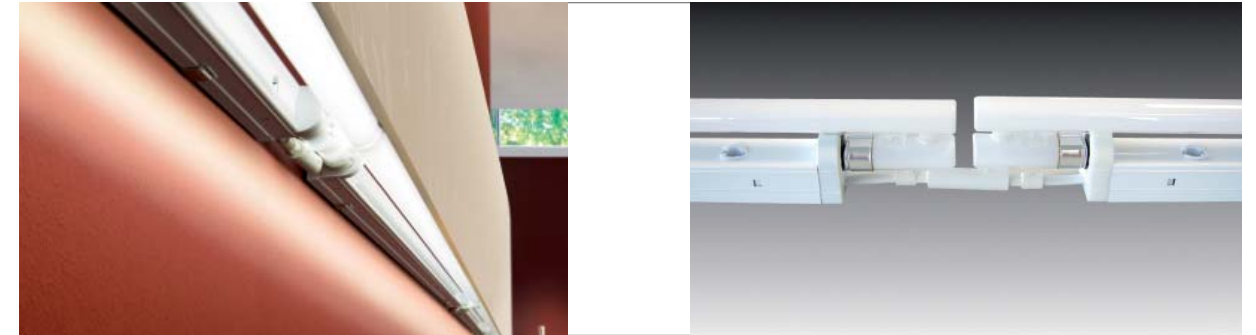

SlimLite® CS Seamless

SlimLite® CS Seamless

Aluminiumleuchte ohne Dunkelzonen

- Anwendung:** universell geeignet für den Ladenbau, Theken, Regale, Vitrinen, den Einsatz hinter Lichtblenden usw. wenn die Dunkelzonen zwischen zwei Leuchten nicht erwünscht sind
- Anschluss:** 220 - 240V / 50 - 60Hz
- Leuchtmittel:** besonders langlebige T5 (Ø16mm) Seamless High Output Leuchtstofflampe, Ø Lebensdauer 12.000 Stunden
- Energieeffizienz:** gut - sehr gut, 73 - 82lm/W (24 - 54W)
- Farbwiedergabe:** gut, Ra = 80 - 89
- Besonderheiten:** flackerfreier Sofortstart, energiesparend und für häufiges Schalten geeignet durch elektronisches Vorschaltgerät; freiliegendes Stecksystem ermöglicht ein nachträgliches Entfernen aus dem Lichtband; umfangreiches Zubehör; „durchschraubbar“ für direkte Montage auch ohne Clips.

SlimLite® CS Seamless – das ideale Lichtsystem, um lange, nahtlose Lichtbänder ohne Dunkelzonen zu schaffen. Ganz auf die individuelle Raumsituation eingestellt, ist das Modell in drei unterschiedlichen Längen erhältlich und bietet dadurch höchste Designvielfalt. Je nach Lampenleistung sind insgesamt 7 bis 16 Leuchten koppelbar. Besonders vorteilhaft: Die Durchschraubbarkeit des Leuchtensystems ermöglicht eine einfache Befestigung ohne zusätzlichen Clipseinsatz.