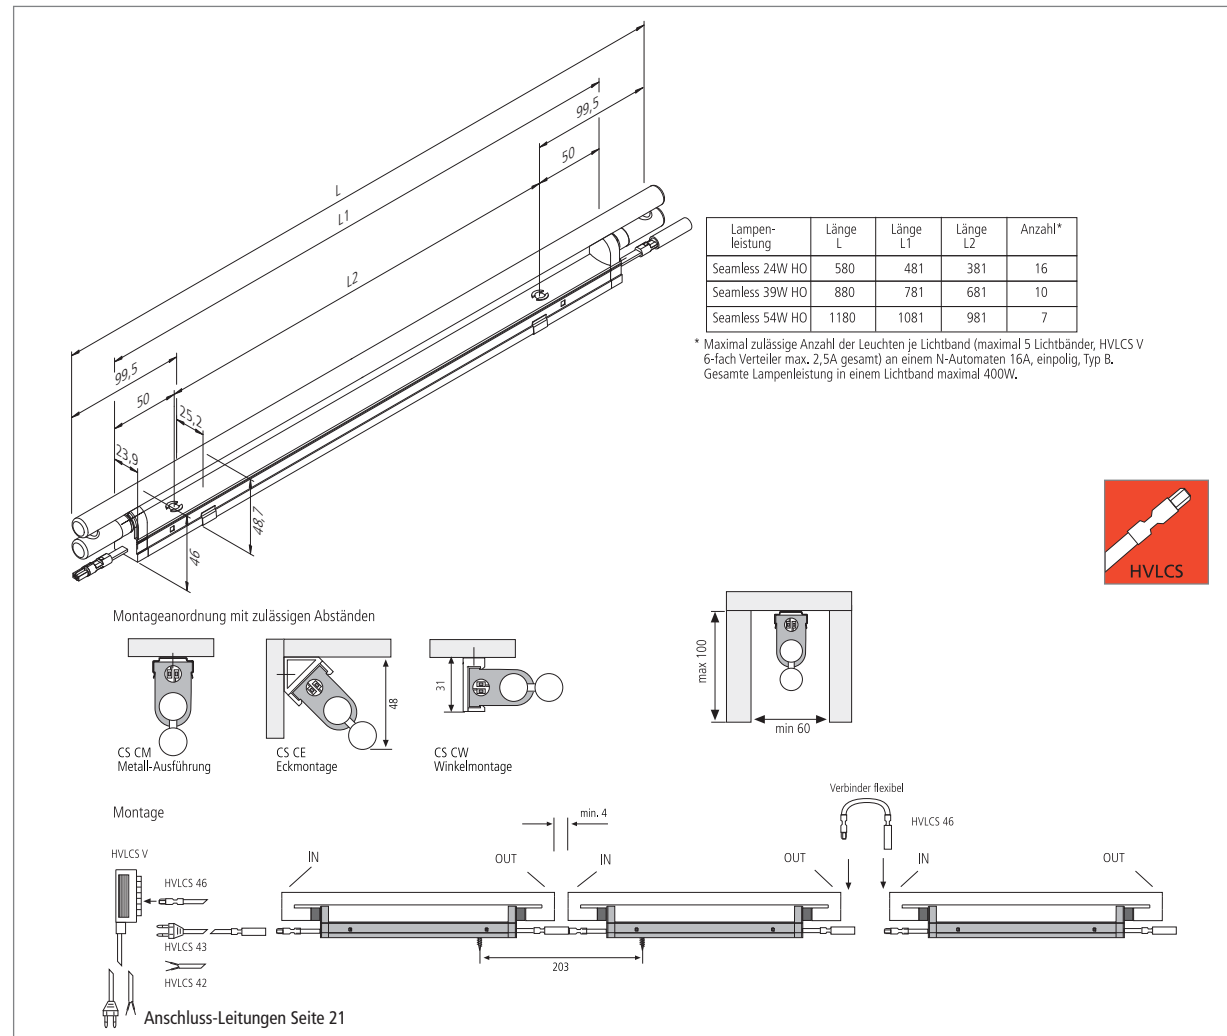

SlimLite® CS Seamless

SlimLite® CS Seamless

Aluminiumleuchte ohne Dunkelzonen

- Anwendung:** universell geeignet für den Ladenbau, Theken, Regale, Vitrinen, den Einsatz hinter Lichtblenden usw. wenn die Dunkelzonen zwischen zwei Leuchten nicht erwünscht sind
- Anschluss:** 220 - 240V / 50 - 60Hz
- Leuchtmittel:** besonders langlebige T5 (Ø16mm) Seamless High Output Leuchtstofflampe, Ø Lebensdauer 12.000 Stunden
- Energieeffizienz:** gut - sehr gut, 73 - 82lm/W (24 - 54W)
- Farbwiedergabe:** gut, Ra = 80 - 89
- Besonderheiten:** flackerfreier Sofortstart, energiesparend und für häufiges Schalten geeignet durch elektronisches Vorschaltgerät; freiliegendes Stecksystem ermöglicht ein nachträgliches Entfernen aus dem Lichtband; umfangreiches Zubehör; „durchschraubbar“ für direkte Montage auch ohne Clips.

Artikel-Nr.	Bezeichnung	Abbildung	Hinweis	Gewicht ca.
501 153 300 00	SlimLite CS Seamless 580 mm 24W HO		<ul style="list-style-type: none"> T5 Seamless HO Leuchtmittel bitte separat bestellen „durchschraubbar“ Gehäusematerial: Aluminium incl. Montageclip CS CM 	260 g
501 153 400 00	SlimLite CS Seamless 880 mm 39W HO			360 g
501 153 500 00	SlimLite CS Seamless 1180 mm 54W HO			475 g
201 010 121 11	Leuchtstoffl.T5 HO 24W/830 ww Seamless		<ul style="list-style-type: none"> Länge = 580mm Lichtstrom max.: 1750lm 	50 g
201 010 121 01	Leuchtstoffl.T5 HO 24W/840 cw Seamless			50 g
201 010 121 12	Leuchtstoffl.T5 HO 39W/830 ww Seamless			75 g
201 010 121 02	Leuchtstoffl.T5 HO 39W/840 cw Seamless			
201 010 121 13	Leuchtstoffl.T5 HO 54W/830 ww Seamless			105 g
201 010 121 03	Leuchtstoffl.T5 HO 54W/840 cw Seamless			
202 040 103 41	CS CM Montageclip Metall-Ausführung		<ul style="list-style-type: none"> 2 Clips + 2 Schrauben 3 Clips + 6 Schrauben 	20 g
202 040 103 42	CS CE Montageclip Eckmontage 45°			20 g
202 040 103 43	CS CW Montageclip Winkelmontage 90°			20 g
Zubehör	Anschluss-Leitungen Seite 21			