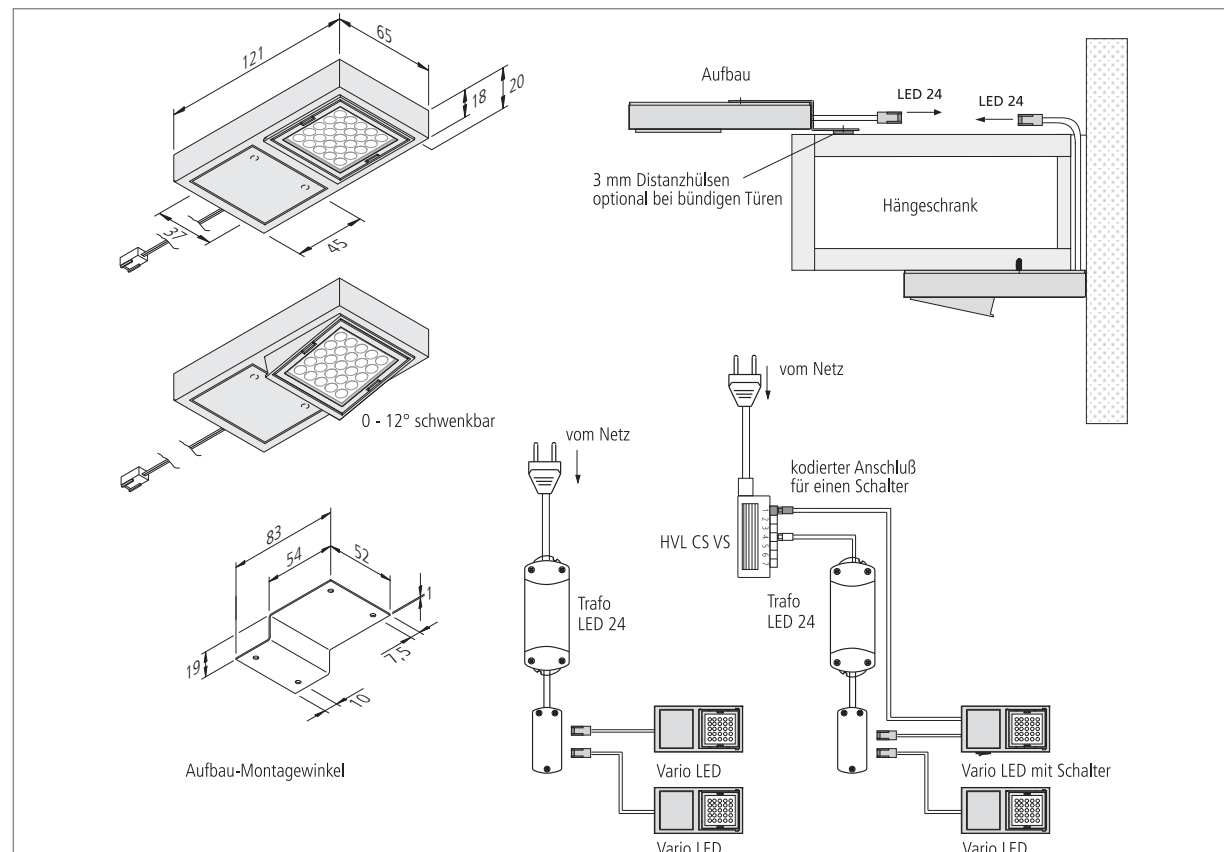

Vario LED

Schwenkbare LED-Unterbauleuchte

- Anwendung:** individuell einstellende Nischenleuchte für die Küchen
Anschluss: LED-Trafo DC 24V
Leuchtmittel: extrem langlebige 25 x 80mW LED, ø Lebensdauer 30.000 Stunden
Energieeffizienz: gut, ww: 55lm/W; cw: 65lm/W
Farbwiedergabe: gut, ww: Ra = 90; cw: Ra = 85
Besonderheiten: kein UV-Anteil im Licht; geringe Leistungsaufnahme; schwenkbar in den vier Stufen 0°, 4°, 8° und 12°; modernes Design in quadratischer Form.

Vario LED

LED
Leuchtstoff
Halogen

Vario LED – die ideale LED-Unterbaulösung für den Nischenbereich in der Küche. Die quadratische Leuchte mit dem gewissen Etwas ist schwenkbar in den vier Stufen 0°, 4°, 8° und 12°. Die Anschlussleitung ist mit einsatzfertigem LED 24-Stecksystem.