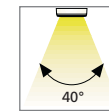

Vario LED

LED
Leuchtstoff
Halogen

Vario LED – die ideale LED-Unterbaulösung für den Nischenbereich in der Küche. Die quadratische Leuchte mit dem gewissen Etwas ist schwenkbar in den vier Stufen 0°, 4°, 8° und 12°. Die Anschlussleitung ist mit einsatzfertigem LED 24-Stecksystem.