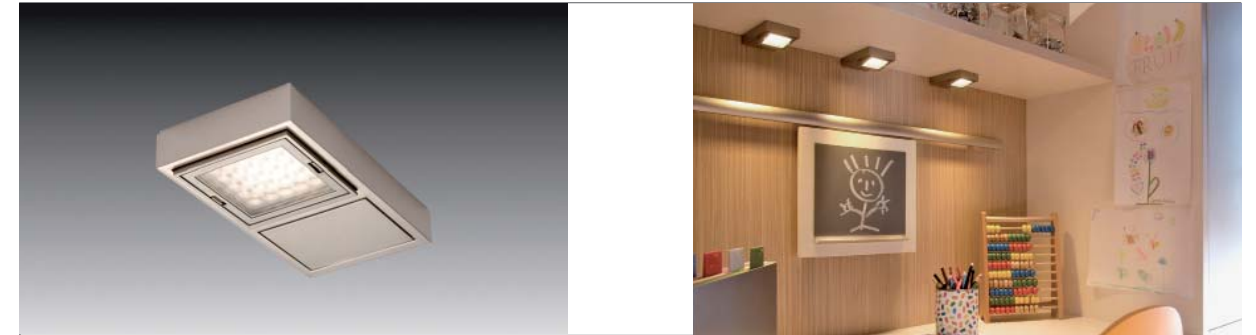

Vario LED

Schwenkbare LED-Unterbauleuchte

- Anwendung:** individuell einstellende Nischenleuchte für die Küchen
Anschluss: LED-Trafo DC 24V
Leuchtmittel: extrem langlebige 25 x 80mW LED, ø Lebensdauer 30.000 Stunden
Energieeffizienz: gut, ww: 55lm/W; cw: 65lm/W
Farbwiedergabe: gut, ww: Ra = 90; cw: Ra = 85
Besonderheiten: kein UV-Anteil im Licht; geringe Leistungsaufnahme; schwenkbar in den vier Stufen 0°, 4°, 8° und 12°; modernes Design in quadratischer Form.

Vario LED

LED
Leuchtstoff
Halogen

Vario LED – die ideale LED-Unterbaulösung für den Nischenbereich in der Küche. Die quadratische Leuchte mit dem gewissen Etwas ist schwenkbar in den vier Stufen 0°, 4°, 8° und 12°. Die Anschlussleitung ist mit einsatzfertigem LED 24-Stecksystem.