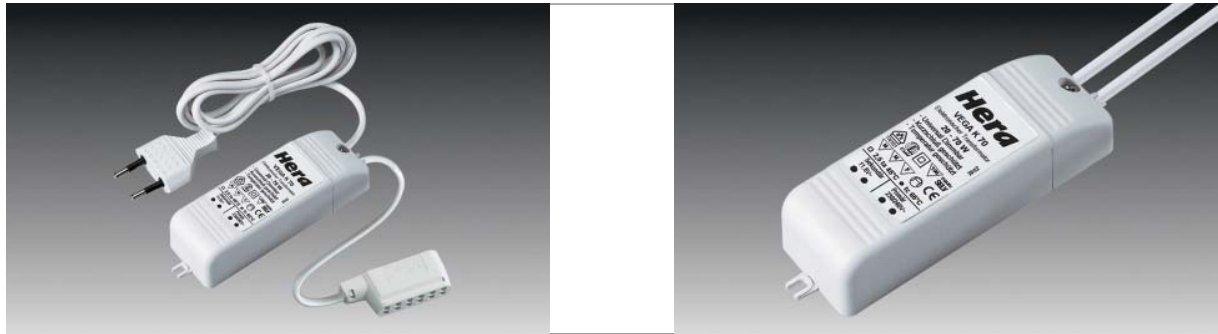

Vega K 70

LED-Trafo
Halogen-Trafo
Stecksysteme
Schalter/Steckdosen/Dimmer
Leuchtmittel

Elektronischer Sicherheitstransformator bis 70 W

- Anschluss: 230 – 240V / 50 – 60Hz
- Leistung: 20 – 70W
- dimmbar mit Phasenan- und abschnittdimmer
- sicher bei Kurzschluss, Überlastung und Leerlauf
- sehr hoher Schutz gegen Störpulse aus dem Netz
- max. zulässige Länge der Sekundärleitungen: **6m** je Leitung

Artikel-Nr.	Bezeichnung	Hinweis	Gewicht ca.
615 002 015 09	Trafo VEGA K 70 20 – 70W AE	<ul style="list-style-type: none"> • Netzanschlussleitung 2m mit Aderendhülsen • Mini AMP 6-fach Verteiler 	180 g
615 002 002 94	Trafo VEGA K 70 20 – 70W Euro	<ul style="list-style-type: none"> • Netzanschlussleitung 1,8m mit Eurostecker • Mini AMP 6-fach Verteiler 	200 g
615 002 015 07	Trafo VEGA K 70 20 – 70W HVLCs	<ul style="list-style-type: none"> • Netzanschlussleitung 2m mit HVLCs-Stecker (weitere Infos Seite 131) • Mini AMP 6-fach Verteiler 	190 g