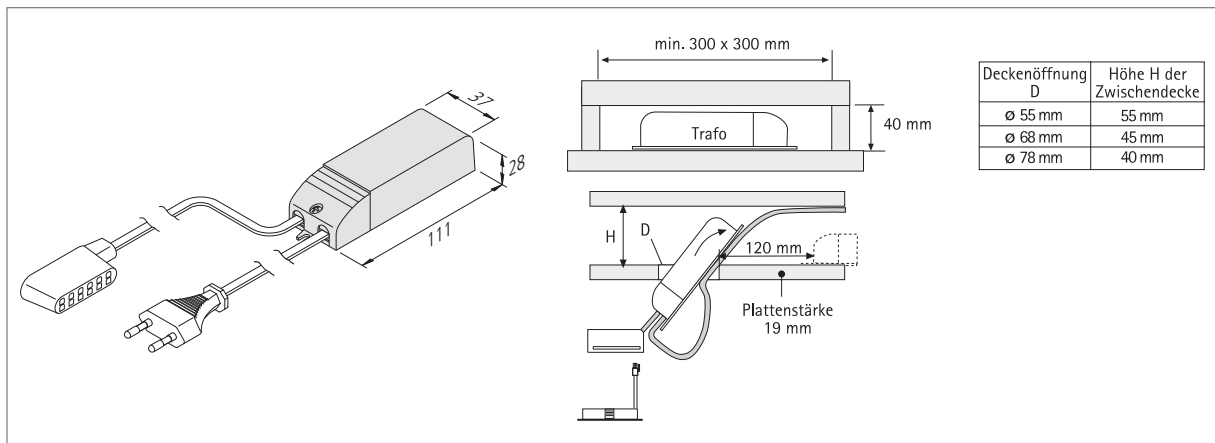

Vega K 70

LED-Trafo
Halogen-Trafo
Stecksysteme
Schalter/Steckdosen/Dimmer
Leuchtmittel

Elektronischer Sicherheitstransformator bis 70 W

- Anschluss: 230 – 240V / 50 – 60Hz
- Leistung: 20 – 70W
- dimmbar mit Phasenan- und abschnittdimmer
- sicher bei Kurzschluss, Überlastung und Leerlauf
- sehr hoher Schutz gegen Störpulse aus dem Netz
- max. zulässige Länge der Sekundärleitungen: **6m** je Leitung

Artikel-Nr.	Bezeichnung	Hinweis	Gewicht ca.
615 002 015 09	Trafo VEGA K 70 20 – 70W AE	<ul style="list-style-type: none"> • Netzanschlussleitung 2m mit Aderendhülsen • Mini AMP 6-fach Verteiler 	180 g
615 002 002 94	Trafo VEGA K 70 20 – 70W Euro	<ul style="list-style-type: none"> • Netzanschlussleitung 1,8m mit Eurostecker • Mini AMP 6-fach Verteiler 	200 g
615 002 015 07	Trafo VEGA K 70 20 – 70W HVLCs	<ul style="list-style-type: none"> • Netzanschlussleitung 2m mit HVLCs-Stecker (weitere Infos Seite 131) • Mini AMP 6-fach Verteiler 	190 g