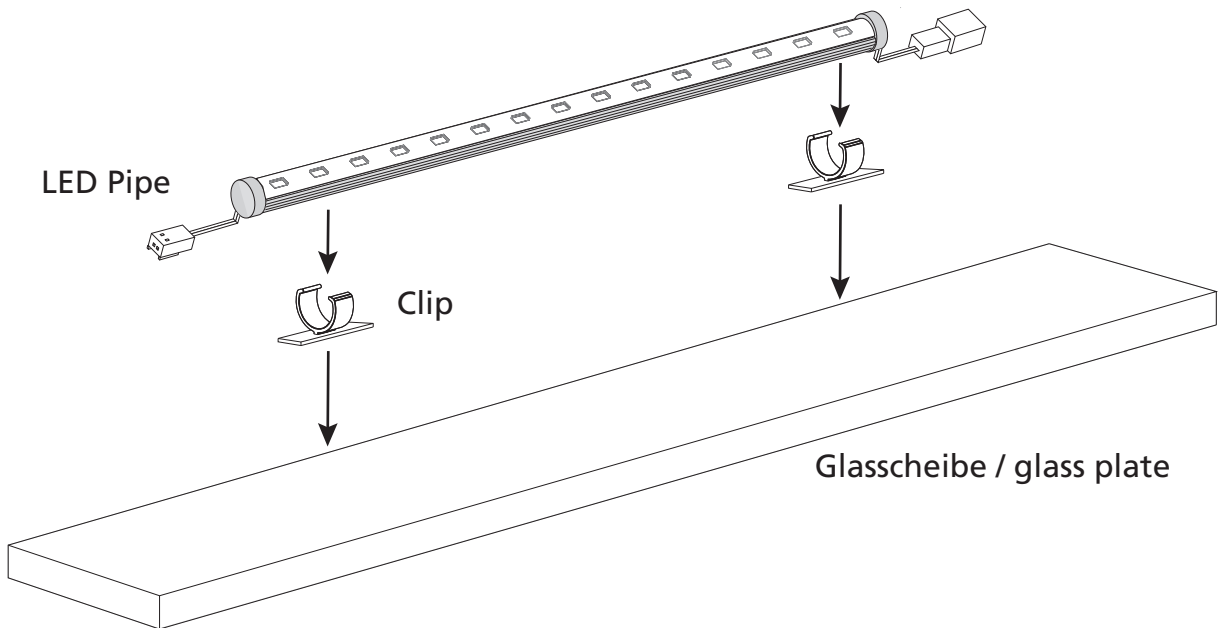

Montage der LED Pipe auf einer Glasscheibe Assembly of the LED Pipe on a glass plate

Clip auf Unebenheiten kontrollieren, möglichen Anguss abtrennen
Check clip of slight roughness, cut-off possible sprue