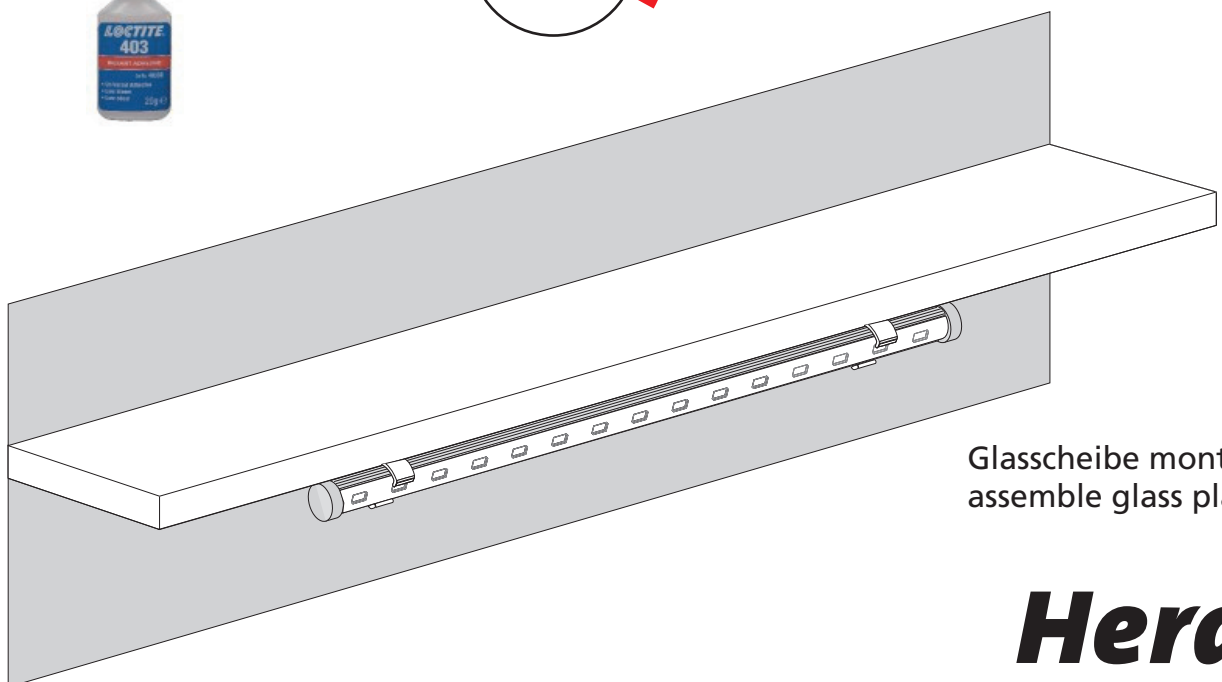

Montage der LED Pipe auf einer Glasscheibe Assembly of the LED Pipe on a glass plate

Clip auf Unebenheiten kontrollieren, möglichen Anguss abtrennen
Check clip of slight roughness, cut-off possible sprue