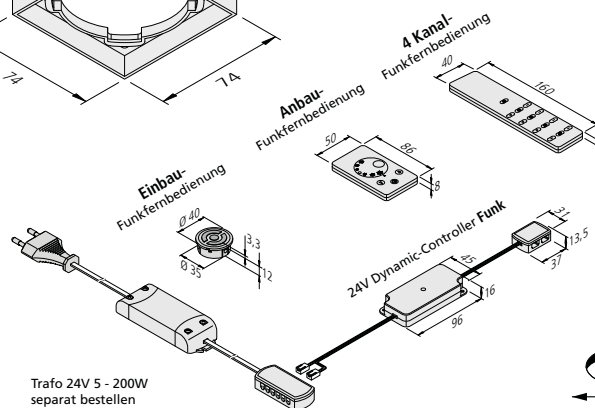

bei Dämmung Abstandshalter min. 50 mm verwenden

Trafo 24V 5 - 200W separat bestellen

Dynamic FR-/FQ 68/78-LED

LED-Einbauleuchte mit Flächenlicht und einstellbarer Lichtfarbe

Artikel-Nr.	Bezeichnung	Abbildung	Hinweis	Gewicht ca.
610 016 001 06	Dynamic FR 68-LED 4W chrom-matt		<ul style="list-style-type: none"> Lichtfarbe einstellbar zwischen ca. 2700 K und 5000 K Anschlussleitung 2,5 m mit Dynamic-Stecker 	70 g
610 016 001 08	Dynamic FR 68-LED 4W edelstahloptik			70 g
205 010 211 06	Aufbauring R 68 chrom-matt		<ul style="list-style-type: none"> inkl. Befestigungsschraube 	12 g
205 010 211 08	Aufbauring R 68 edelstahloptik			12 g
610 017 701 06	Dynamic FR 78-LED 4W chrom-matt		<ul style="list-style-type: none"> Lichtfarbe einstellbar zwischen ca. 2700 K und 5000 K Anschlussleitung 2,5 m mit Dynamic-Stecker 	70 g
610 017 701 08	Dynamic FR 78-LED 4W edelstahloptik			70 g
610 016 601 06	Dynamic FQ 68-LED 4W chrom-matt		<ul style="list-style-type: none"> Lichtfarbe einstellbar zwischen ca. 2700 K und 5000 K Anschlussleitung 2,5 m mit Dynamic-Stecker 	75 g
610 016 601 08	Dynamic FQ 68-LED 4W edelstahloptik			75 g
205 010 212 06	Aufbauring Q 68 chrom-matt		<ul style="list-style-type: none"> inkl. Befestigungsschrauben 	15 g
205 010 212 08	Aufbauring Q 68 edelstahloptik			15 g
615 000 301 01	Montagefeder ARF 68/78/Q		<ul style="list-style-type: none"> zur Montage in Leichtbaudecken oder Aluprofilen 	24 g
615 000 505 32	24V Dynamic-Controller 75W inkl. 4 Kanal-Funkfernbedienung		<ul style="list-style-type: none"> als notwendiges Zubehör weitere Dynamic-Controller (u.a. WiFi + DALI) Seite 141 	130 g
615 000 505 31	24V Dynamic-Controller 75W inkl. Anbau -Funkfernbedienung			105 g
615 000 505 34	24V Dynamic-Controller 75W inkl. Einbau -Funkfernbedienung			80 g
206 040 023 01	Trafo LED 24/ 5W DC 24V mit 6-fach Verteiler		<ul style="list-style-type: none"> Netzanschlussleitung 2m mit Eurostecker weitere Infos ab Seite 138 	160 g
206 040 011 01	Trafo LED 24/15W DC 24V 12-fach Verteiler			167 g
215 350 610 01	Dynamic Verbindungsleitung 1m		<ul style="list-style-type: none"> zur Verlängerung zwischen Leuchte und Verteiler 	16 g
215 350 625 01	Dynamic Verbindungsleitung 2,5m			40 g
215 080 607 14	Dynamic 4-fach Verteiler		<ul style="list-style-type: none"> Leitung 100 mm mit Dynamic-Stecker für 3 zusätzliche Anschlussleitungen am Verteiler 	16 g
Zubehör:	DALI und WiFi Controller Seite 141			