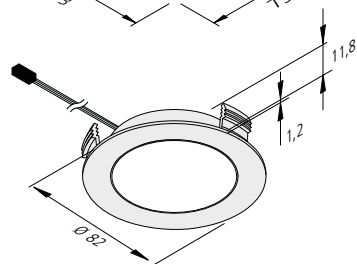

bei Dämmung Abstandshalter min. 50 mm verwenden

Trafo 24V 5 - 200W separat bestellen

Dynamic FR-/FQ 68/78-LED

LED-Einbauleuchte mit Flächenlicht und einstellbarer Lichtfarbe

Artikel-Nr.	Bezeichnung	Abbildung	Hinweis	Gewicht ca.
610 016 001 06	Dynamic FR 68-LED 4W chrom-matt		<ul style="list-style-type: none"> Lichtfarbe einstellbar zwischen ca. 2700 K und 5000 K Anschlussleitung 2,5 m mit Dynamic-Stecker 	70 g
610 016 001 08	Dynamic FR 68-LED 4W edelstahloptik			70 g
205 010 211 06	Aufbauring R 68 chrom-matt		<ul style="list-style-type: none"> inkl. Befestigungsschraube 	12 g
205 010 211 08	Aufbauring R 68 edelstahloptik			12 g
610 017 701 06	Dynamic FR 78-LED 4W chrom-matt		<ul style="list-style-type: none"> Lichtfarbe einstellbar zwischen ca. 2700 K und 5000 K Anschlussleitung 2,5 m mit Dynamic-Stecker 	70 g
610 017 701 08	Dynamic FR 78-LED 4W edelstahloptik			70 g
610 016 601 06	Dynamic FQ 68-LED 4W chrom-matt		<ul style="list-style-type: none"> Lichtfarbe einstellbar zwischen ca. 2700 K und 5000 K Anschlussleitung 2,5 m mit Dynamic-Stecker 	75 g
610 016 601 08	Dynamic FQ 68-LED 4W edelstahloptik			75 g
205 010 212 06	Aufbauring Q 68 chrom-matt		<ul style="list-style-type: none"> inkl. Befestigungsschrauben 	15 g
205 010 212 08	Aufbauring Q 68 edelstahloptik			15 g
615 000 301 01	Montagefeder ARF 68/78/Q		<ul style="list-style-type: none"> zur Montage in Leichtbaudecken oder Aluprofilen 	24 g
615 000 505 32	24V Dynamic-Controller 75W inkl. 4 Kanal-Funkfernbedienung		<ul style="list-style-type: none"> als notwendiges Zubehör weitere Dynamic-Controller (u.a. WiFi + DALI) Seite 141 	130 g
615 000 505 31	24V Dynamic-Controller 75W inkl. Anbau -Funkfernbedienung			105 g
615 000 505 34	24V Dynamic-Controller 75W inkl. Einbau -Funkfernbedienung			80 g
206 040 023 01	Trafo LED 24/ 5W DC 24V mit 6-fach Verteiler		<ul style="list-style-type: none"> Netzanschlussleitung 2m mit Eurostecker weitere Infos ab Seite 138 	160 g
206 040 011 01	Trafo LED 24/15W DC 24V 12-fach Verteiler			167 g
215 350 610 01	Dynamic Verbindungsleitung 1m		<ul style="list-style-type: none"> zur Verlängerung zwischen Leuchte und Verteiler 	16 g
215 350 625 01	Dynamic Verbindungsleitung 2,5m			40 g
215 080 607 14	Dynamic 4-fach Verteiler		<ul style="list-style-type: none"> Leitung 100 mm mit Dynamic-Stecker für 3 zusätzliche Anschlussleitungen am Verteiler 	16 g
Zubehör:	DALI und WiFi Controller Seite 141			