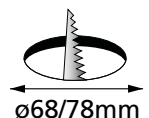

Dynamic FR-/FQ 68/78-LED

LED-Einbauleuchte mit Flächenlicht und einstellbarer Lichtfarbe

- **Anschluss:** LED-Trafo DC 24 V
- **Leuchtmittel:** extrem langlebige 2 x 36 x 111 mW LED, $\varnothing$ Lebensdauer 30.000 Stunden
- **Energieeffizienz:** LED: 100 lm/W Leuchte: 240 lm (61 lm/W); diese Leuchte enthält eingebaute, nicht austauschbare LED-Lampen der Energieklasse A bis A++
- **Farbwiedergabe:** Ra/CRI > 85
- **Besonderheiten:** geringe Leistungsaufnahme; kein UV-Anteil im Licht; flächenbündige Montage in 16 mm Platten; keine sichtbaren Lichtpunkte; Lichtfarbe zwischen 2700 K (xw) und 5000 K (cw) einstellbar

Dynamic FR-/FQ 68-LED			
	ww	nw	cw
0,5m	372 lx	400 lx	444 lx
1,0m	93 lx	100 lx	111 lx
1,5m	41 lx	44 lx	49 lx
2,0m	23 lx	25 lx	28 lx
2,5m	15 lx	16 lx	18 lx

bei Dämmung Abstandshalter min. 50 mm verwenden

Trafo 24V 5 - 200W separat bestellen