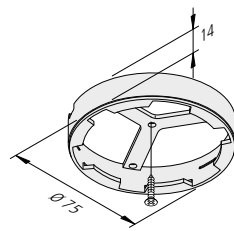

Dynamic FR-/FQ 68/78-LED

LED-Einbauleuchte mit Flächenlicht und einstellbarer Lichtfarbe

- **Anschluss:** LED-Trafo DC 24 V
- **Leuchtmittel:** extrem langlebige 2 x 36 x 111 mW LED, $\varnothing$ Lebensdauer 30.000 Stunden
- **Energieeffizienz:** LED: 100 lm/W Leuchte: 240 lm (61 lm/W); diese Leuchte enthält eingebaute, nicht austauschbare LED-Lampen der Energieklasse A bis A++
- **Farbwiedergabe:** Ra/CRI > 85
- **Besonderheiten:** geringe Leistungsaufnahme; kein UV-Anteil im Licht; flächenbündige Montage in 16 mm Platten; keine sichtbaren Lichtpunkte; Lichtfarbe zwischen 2700 K (xw) und 5000 K (cw) einstellbar

Dynamic FR-/FQ 68-LED			
	ww	nw	cw
0,5m	372 lx	400 lx	444 lx
1,0m	93 lx	100 lx	111 lx
1,5m	41 lx	44 lx	49 lx
2,0m	23 lx	25 lx	28 lx
2,5m	15 lx	16 lx	18 lx

Dynamic FR 68-LED

bei Dämmung Abstandshalter min. 50 mm verwenden

Trafo 24V 5 - 200W separat bestellen