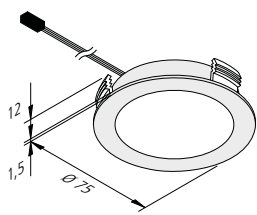

Dynamic FR 68-LED