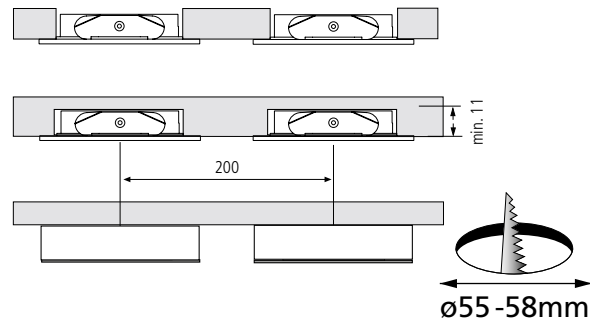

Dynamic FR 55-LED

LED-Einbauleuchte mit Flächenlicht und einstellbarer Lichtfarbe

- Anschluss:** LED-Trafo DC 24 V
- Lebensdauer:** L70/B10 ≥ 54.000 Stunden
- Energieeffizienz:** LED: 113 lm/W Leuchte: 210 lm (70 lm/W); diese Leuchte enthält eingebaute, nicht austauschbare LED-Lampen der Energieklasse A bis A++
- Farbwiedergabe:** Ra/CRI > 93
- Besonderheiten:** auch für Blechmontage geeignet; keine sichtbaren Lichtpunkte; Lichtfarbe zwischen 2700 K (xw) und 5000 K (cw) einstellbar

Dynamic FR 55-LED				
	ww	nw	cw	
0,5m	φ 620	312 lx	328 lx	344 lx
1,0m	φ 1240	78 lx	82 lx	86 lx
1,5m	φ 1860	35 lx	36 lx	38 lx
2,0m	φ 2480	20 lx	21 lx	22 lx
2,5m	φ 3100	12 lx	13 lx	14 lx

bei Dämmung Abstandshalter min. 50 mm verwenden

Artikel-Nr.	Bezeichnung	Abbildung	Hinweis	Gewicht ca.
610 017 901 06	Dynamic FR 55-LED 3W chrom-matt		<ul style="list-style-type: none"> • Lichtfarbe einstellbar zwischen ca. 2700 K und 5000 K • Anschlussleitung 2,5 m mit Dynamic-Stecker 	70 g
610 017 901 08	Dynamic FR 55-LED 3W edelstahloptik			70 g
610 578 301 08	3er Set Dynamic FR 55-LED 3W edelstahloptik		<ul style="list-style-type: none"> • inkl. Anbau-Funkfernbedienung und Trafo LED 24/15W 	485 g
205 010 215 06	Aufbauring R 55 chrom-matt		<ul style="list-style-type: none"> • inkl. Befestigungsschraube 	11 g
205 010 215 08	Aufbauring R 55 edelstahloptik			11 g
615 000 505 32	24V Dynamic-Controller 75W inkl. 4 Kanal-Funkfernbedienung		<ul style="list-style-type: none"> • als notwendiges Zubehör • weitere Dynamic-Controller (u.a. WiFi + DALI) Seite 135 	130 g
615 000 505 31	24V Dynamic-Controller 75W inkl. Anbau-Funkfernbedienung			105 g
615 000 505 34	24V Dynamic-Controller 75W inkl. Einbau-Funkfernbedienung			80 g
Zubehör:	Verteiler und Verbindungsleitungen Seite 85 / LED Trafos 24V ab Seite 132 / DALI und WiFi Controller Seite 135			