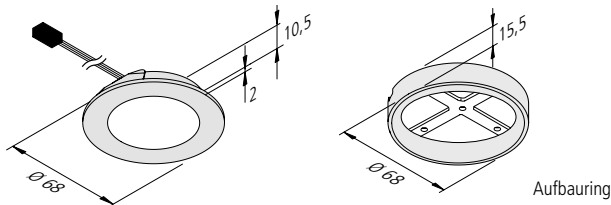

Dynamic FR 55-LED

LED-Einbauleuchte mit Flächenlicht und einstellbarer Lichtfarbe

- Anschluss:** LED-Trafo DC 24 V
- Lebensdauer:** L70/B10 ≥ 54.000 Stunden
- Energieeffizienz:** LED: 113 lm/W Leuchte: 210 lm (70 lm/W); diese Leuchte enthält eingebaute, nicht austauschbare LED-Lampen der Energieklasse A bis A++
- Farbwiedergabe:** Ra/CRI > 93
- Besonderheiten:** auch für Blechmontage geeignet; keine sichtbaren Lichtpunkte; Lichtfarbe zwischen 2700 K (xw) und 5000 K (cw) einstellbar

Dynamic FR 55-LED				
	ww	nw	cw	
0,5m	φ 620	312 lx	328 lx	344 lx
1,0m	φ 1240	78 lx	82 lx	86 lx
1,5m	φ 1860	35 lx	36 lx	38 lx
2,0m	φ 2480	20 lx	21 lx	22 lx
2,5m	φ 3100	12 lx	13 lx	14 lx

bei Dämmung Abstandshalter min. 50 mm verwenden

Artikel-Nr.	Bezeichnung	Abbildung	Hinweis	Gewicht ca.
610 017 901 06	Dynamic FR 55-LED 3W chrom-matt		<ul style="list-style-type: none"> • Lichtfarbe einstellbar zwischen ca. 2700 K und 5000 K • Anschlussleitung 2,5 m mit Dynamic-Stecker 	70 g
610 017 901 08	Dynamic FR 55-LED 3W edelstahloptik			70 g
610 578 301 08	3er Set Dynamic FR 55-LED 3W edelstahloptik		<ul style="list-style-type: none"> • inkl. Anbau-Funkfernbedienung und Trafo LED 24/15W 	485 g
205 010 215 06	Aufbauring R 55 chrom-matt		<ul style="list-style-type: none"> • inkl. Befestigungsschraube 	11 g
205 010 215 08	Aufbauring R 55 edelstahloptik			11 g
615 000 505 32	24V Dynamic-Controller 75W inkl. 4 Kanal-Funkfernbedienung		<ul style="list-style-type: none"> • als notwendiges Zubehör • weitere Dynamic-Controller (u.a. WiFi + DALI) Seite 135 	130 g
615 000 505 31	24V Dynamic-Controller 75W inkl. Anbau-Funkfernbedienung			105 g
615 000 505 34	24V Dynamic-Controller 75W inkl. Einbau-Funkfernbedienung			80 g
Zubehör:	Verteiler und Verbindungsleitungen Seite 85 / LED Trafos 24V ab Seite 132 / DALI und WiFi Controller Seite 135			