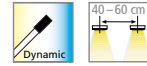

Dynamic FR 55-LED

LED-Einbauleuchte mit Flächenlicht und einstellbarer Lichtfarbe

- Anschluss:** LED-Trafo DC 24 V
- Lebensdauer:** L70/B10 ≥ 54.000 Stunden
- Energieeffizienz:** LED: 113 lm/W Leuchte: 210 lm (70 lm/W); diese Leuchte enthält eingebaute, nicht austauschbare LED-Lampen der Energieklasse A bis A++
- Farbwiedergabe:** Ra/CRI > 93
- Besonderheiten:** auch für Blechmontage geeignet; keine sichtbaren Lichtpunkte; Lichtfarbe zwischen 2700 K (xw) und 5000 K (cw) einstellbar

Dynamic FR 55-LED				
	ww	nw	cw	
0,5m	φ 620	312 lx	328 lx	344 lx
1,0m	φ 1240	78 lx	82 lx	86 lx
1,5m	φ 1860	35 lx	36 lx	38 lx
2,0m	φ 2480	20 lx	21 lx	22 lx
2,5m	φ 3100	12 lx	13 lx	14 lx

bei Dämmung Abstandshalter min. 50 mm verwenden