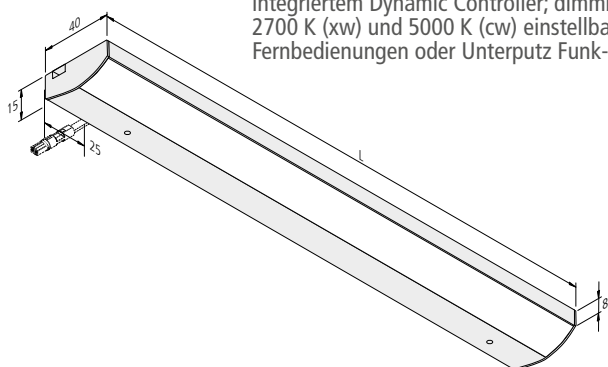

Anschluss: 220 – 240 V / 50 – 60 Hz
Lebensdauer: L70/B10 ≥ 60.000 Stunden
Energieeffizienz: LED: 122 lm/W Leuchte: **1430 lm/m** (86 lm/W); diese Leuchte enthält eingebaute, nicht austauschbare LED-Lampen der Energieklasse A bis A++

Farbwiedergabe: Ra/CRI > 85
Besonderheiten: integrierte HVLC5 Steckverbindung im Gehäuse für abstandsfreie Lichtbänder (max. 300 W); keine sichtbaren Lichtpunkte; mit integriertem Dynamic Controller; dimmbar; Lichtfarbe zwischen 2700 K (xw) und 5000 K (cw) einstellbar mit verschiedenen Fernbedienungen oder Unterputz Funk-Tast-Modul