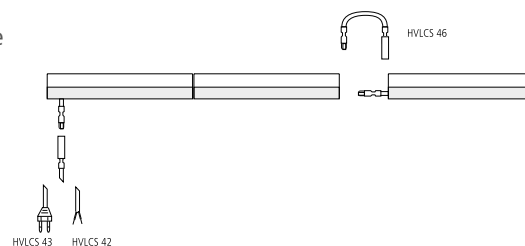

Anschluss: 220 – 240 V / 50 – 60 Hz
Lebensdauer: L70/B10 ≥ 60.000 Stunden
Energieeffizienz: LED: 122 lm/W Leuchte: **1430 lm/m** (86 lm/W); diese Leuchte enthält eingebaute, nicht austauschbare LED-Lampen der Energieklasse A bis A++

Farbwiedergabe: Ra/CRI > 85
Besonderheiten: integrierte HVLC5 Steckverbindung im Gehäuse für abstandsfreie Lichtbänder (max. 300 W); keine sichtbaren Lichtpunkte; mit integriertem Dynamic Controller; dimmbar; Lichtfarbe zwischen 2700 K (xw) und 5000 K (cw) einstellbar mit verschiedenen Fernbedienungen oder Unterputz Funk-Tast-Modul