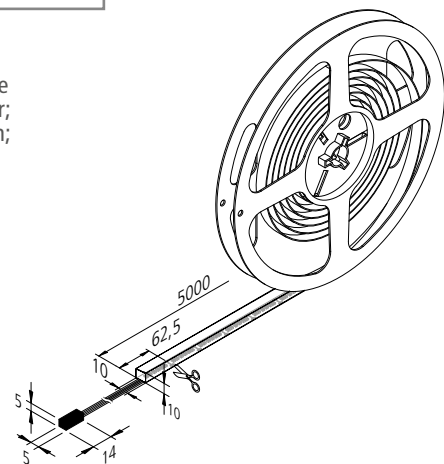

- **Anschluss:** LED-Trafo DC 24 V
- **Lebensdauer:** L90/B10 ≥ 50.000 Stunden
- **Energieeffizienz:** LED 129 lm/W; Leuchte: **590 lm/m** (70 lm/W); diese Leuchte enthält eingebaute, nicht austauschbare LED-Lampen der Energieklasse A bis A++
- **Farbwiedergabe:** Ra/CRI > 90
- **Besonderheiten:** max. 5 m pro Anschlussleitung; schnelle und einfache Montage durch doppelseitiges Klebeband; Streifen alle 62,5 mm kürzbar; die Streifen lassen sich anschließend nicht wieder kontaktieren; Minimaler Biegeradius 50 mm; Lichtfarbe zwischen 2700K (xw) und 5000K (cw) einstellbar; Dank IP54 ideal geeignet für Anwendungen mit erhöhter Schutzart (allg. Feuchtigkeit, Bad- und Küchenbereich, Frischebereich, Ladenbau); Flächenlicht (keine sichtbaren Lichtpunkte)

Dynamic LED Tape F

	xw	cw
0,5m	496 lx	548 lx
1,0m	124 lx	137 lx
1,5m	55 lx	61 lx
2,0m	31 lx	34 lx
2,5m	20 lx	22 lx