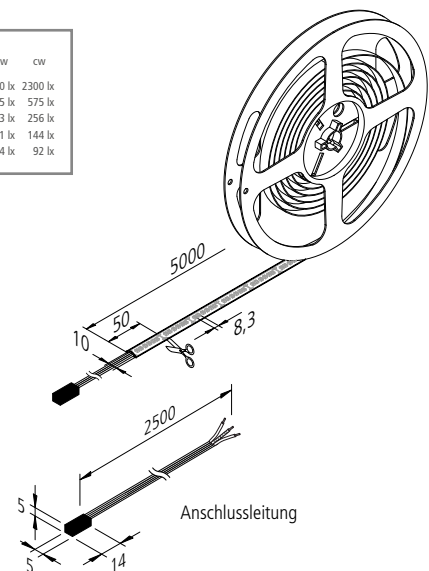

# Dynamic LED Tape S

Neu    

LED Streifen mit einstellbarer Lichtfarbe und Silikon Vergussmasse

**Anschluss:** LED-Trafo DC 24 V  
**Lebensdauer:** L90/B10 ≥ 50.000 Stunden  
**Energieeffizienz:** LED 130 lm/W; Leuchte: **1300 lm/m** (87 lm/W); diese Leuchte enthält eingebaute, nicht austauschbare LED-Lampen der Energieklasse A bis A++

Dynamic LED Tape S		xw	cw
0,5m	120° Ø 650	2100 lx	2300 lx
1,0m	Ø 1300	525 lx	575 lx
1,5m	Ø 1950	233 lx	256 lx
2,0m	Ø 2600	131 lx	144 lx
2,5m	Ø 3250	84 lx	92 lx

**Farbwiedergabe:** Ra/CRI > 92

**Besonderheiten:** max. 5 m Tape pro Anschlussleitung; schnelle und einfache Montage durch doppelseitiges Klebeband; Streifen alle 50 mm kürzbar (Markierung zwischen den LEDs); Lichtfarbe zwischen 2700K (xw) und 5000K (cw) einstellbar; Dank IP54 ideal geeignet für Anwendungen mit erhöhter Schutzart (allg. Feuchtigkeit, Bad- und Küchenbereich, Frischebereich, Ladenbau). Die Silikon Vergussmasse garantiert einen zusätzlichen mechanischen Schutz z.B. bei regelmäßigen Reinigungsarbeiten.