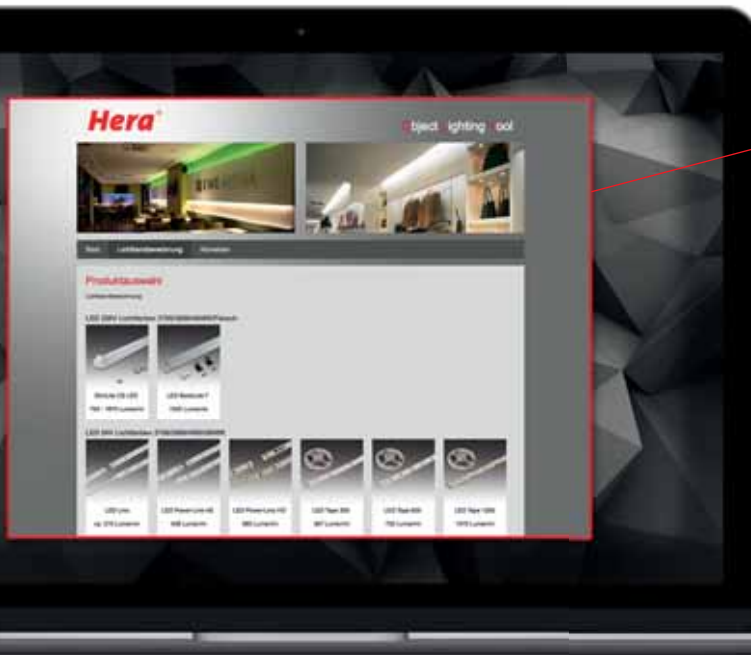

Jetzt individuelle Beleuchtungen konfigurieren:
www.hera-online.de

LICHTBÄNDER IN JEDER FORM

mit dem Object Lighting Tool – OLT

- 1 PRODUKT AUSWÄHLEN
- 2 PROFIL AUSWÄHLEN
- 3 LICHTFARBE BESTIMMEN
- 4 LÄNGE ANGEBEN
- 5 ZUBEHÖR AUSWÄHLEN
- 6 EXPORTIEREN ALS PDF