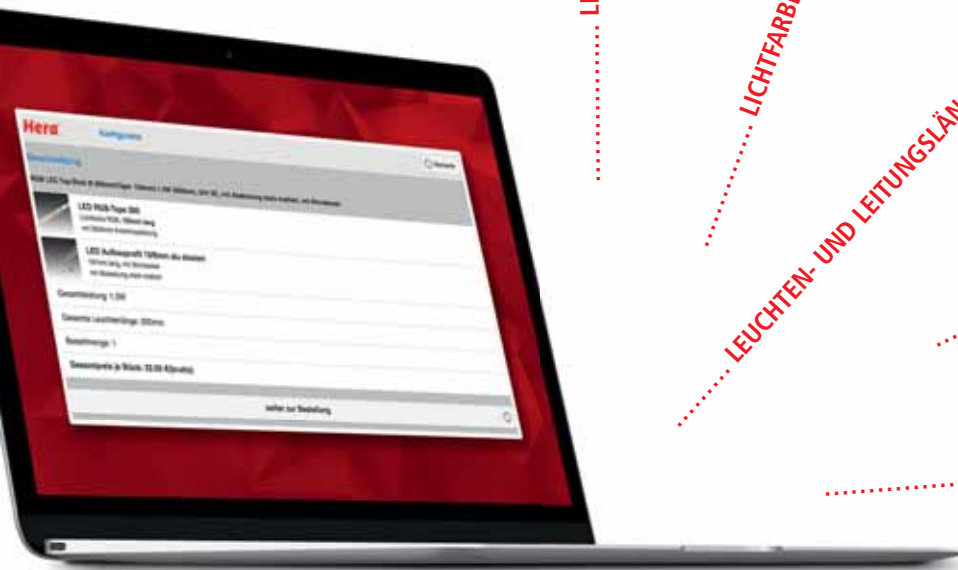

1

LED-TAPE WÄHLEN

2

LICHTFARBE BESTIMMEN

3

LEUCHTEN- UND LEITUNGLÄNGE ANGEBEN

4

PROFILAUSWAHL

5

ABDECKUNG UND ZUBEHÖR

6

BESTELLUNG

LICHT GESTALTEN ...

mit dem Leuchten-Konfigurator

Mit Hilfe unseres **Leuchten-Konfigurators** können Sie **ab Stückzahl 1** online schnell und einfach Ihre individuelle Leuchte planen, die innerhalb von 5–10 Tagen bei Ihnen ist. Zuerst müssen Sie dafür das gewünschte LED-Tape wählen und die Lichtfarbe bestimmen. Danach wird alles individuell. Sie können Ihre bevorzugte Leuchten- und Leitungslänge angeben, wie viele Leuchten Sie haben möchten und zwischen mehreren Profilen wählen. Wenn Sie alles für Ihre Wunsch-Leuchte angegeben haben, können Sie direkt im Anschluss Ihre Leuchte bestellen.