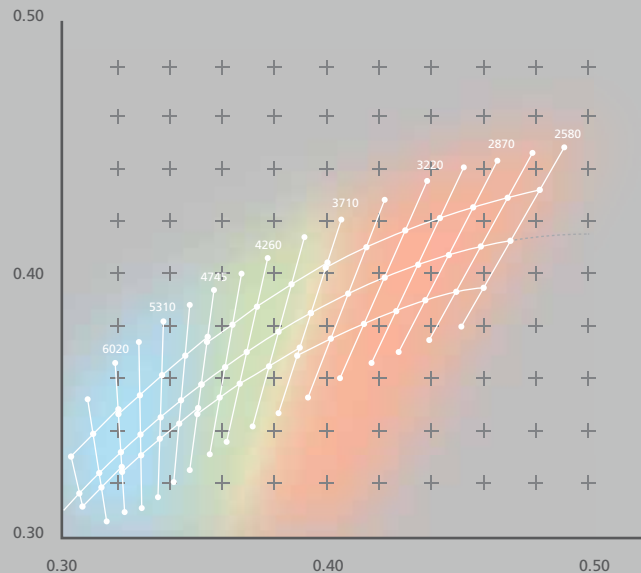

QUALITÄT, DIE EINLEUCHTET.

Bei der Produktion von LEDs kommt es fertigungsbedingt zu kleineren Farb- und Helligkeitsunterschieden, die im direkten Vergleich deutlich zu sehen sind.

Damit Sie aber immer die beste Qualität von uns erwarten können, gehen wir beim sogenannten Binning keinerlei Risiken ein. Das garantiert Ihnen einen perfekten Farbort für Ihre Anwendung.

In den Leuchten aus dem Hause Hera kommen mittlerweile fast ausschließlich (> 99%) sogenannte Single-Bin LEDs zum Einsatz. So erhalten Sie keine unterschiedlichen Lichtfarben, auch nicht bei möglichen Nachrüstungen.

HERA:
> 99%
SINGLE-BIN
LEDS

BEISPIEL
BINNINGS PLCC6-LEDS